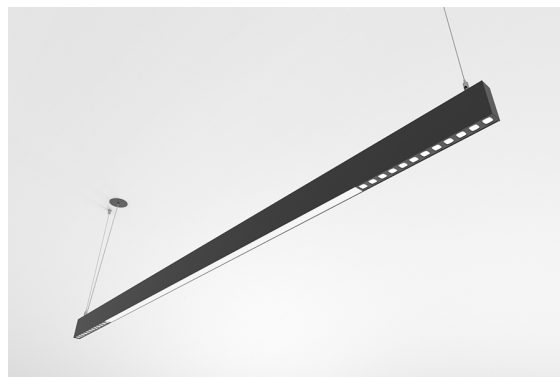

DESCRIPTION

Avec cette version du luminaire ORIS SLIM PRO COMBI, il est possible d'obtenir les lignes lumineuses de dimension réduite tout en émettant une lumière directe, offrant ainsi une plus grande liberté pour ceux qui conçoivent l'éclairage pour un espace.

ASSEMBLAGE	Suspendue
DISTRIBUTION DE LA LUMIÈRE	Directa
SOURCE D'ALIMENTATION	220-230V / 50-60 Hz
GARANTIE	5 Années
FINITION	Argent Texturé, Blanc Texturé, Noir Texturé
CONTRÔLE	DALI / Switch Dim, ON/OFF