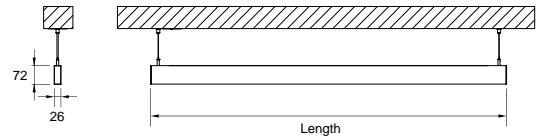

DESSIN TECHNIQUE