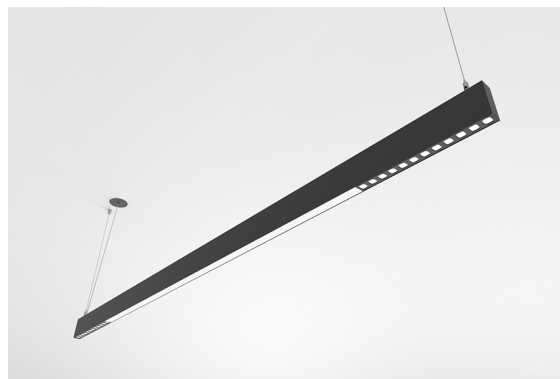

DESCRIPTION

Avec cette version du luminaire ORIS SLIM PRO COMBI, il est possible d'obtenir les lignes lumineuses de dimension réduite tout en émettant une lumière directe, offrant ainsi une plus grande liberté pour ceux qui conçoivent l'éclairage pour un espace.

ASSEMBLAGE	Suspendue
DISTRIBUTION DE LA LUMIÈRE	Direct
SOURCE D'ALIMENTATION	220-230V / 50-60 Hz
GARANTIE	5 Années
FINITION	Argent Texturé, Blanc Texturé, Noir Texturé
CONTRÔLE	DALI / Switch Dim, ON/OFF