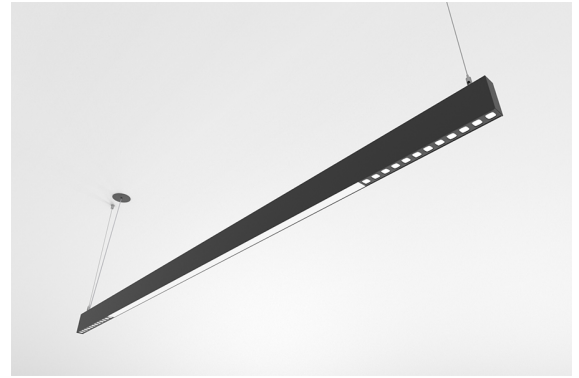

DESCRIPTION

Avec cette version du luminaire ORIS SLIM PRO COMBI, il est possible d'obtenir les lignes lumineuses de dimension réduite tout en émettant une lumière directe, offrant ainsi une plus grande liberté pour ceux qui conçoivent l'éclairage pour un espace.

MONTAGE	Suspendue
DISTRIBUTION D'ÉCLAIRAGE	Directa
SOURCE D'ALIMENTATION	220-230V / 50-60 Hz
GARANTIE	5 Années
FINITION	Argent Texturé, Blanc Texturé, Noir Texturé
CONTRÔLE	DALI / PUSH Dim, ON/OFF

CARACTÉRISTIQUES DU LED

EFFICACITÉ LUMINEUSE	UP TO 200 lm/W
CRI	CRI>90
DURÉE DE VIE	50.000 Heures
STEPS MACADAM	3 STEPS MACADAM
LUMEN MAINTENANCE	L90/B50
RISQUE PHOTOBIOLOGIQUE	RG1

DESSIN TECHNIQUE

ICONOGRAPHIE

ORIS S.P.COMBI OP+LG  
TABLEAU DES PRODUITS ET SPÉCIFICATIONS TECHNIQUES - CRI>90