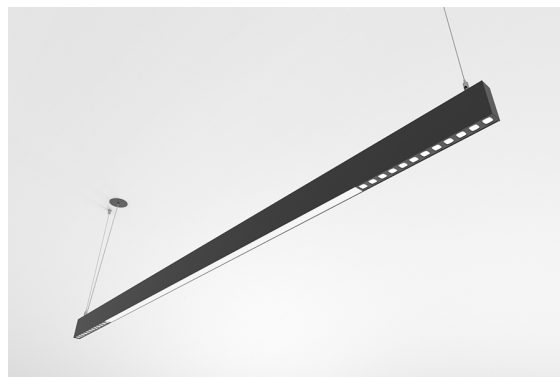

DESCRIPTION

Avec cette version du luminaire ORIS SLIM PRO COMBI, il est possible d'obtenir les lignes lumineuses de dimension réduite tout en émettant une lumière directe, offrant ainsi une plus grande liberté pour ceux qui conçoivent l'éclairage pour un espace.

MONTAGE	Suspendue
DISTRIBUICAO LUZ	Directa
SOURCE D'ALIMENTATION	220-230V / 50-60 Hz
GARANTIE	5 Années
FINITION	Argent Texturé, Blanc Texturé, Noir Texturé
CONTRÔLE	DALI / Switch Dim, ON/OFF

CARACTÉRISTIQUES DU LED

EFFICACITÉ LUMINEUSE	UP TO 200 lm/W
CRI	CRI→90
DURÉE DE VIE	50.000 Heures
STEPS MACADAM	3 STEPS MACADAM
LUMEN MAINTENANCE	L90/B50
RISQUE PHOTOBIOLOGIQUE	RG1

DESSIN TECHNIQUE

ICONOGRAPHIE

ORIS S.P.COMBI OP+LG
TABLEAU DES PRODUITS ET SPÉCIFICATIONS TECHNIQUES - CRI→90