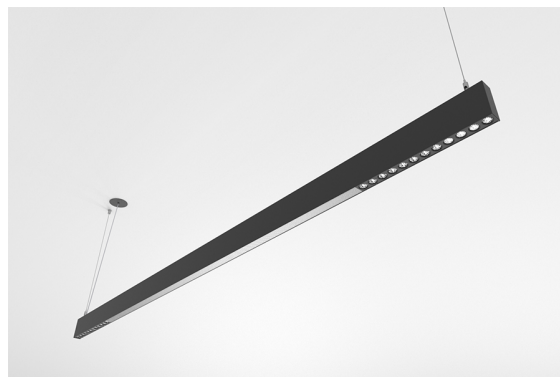

DESCRIPTION

Avec cette version du luminaire ORIS SLIM PRO COMBI, il est possible d'obtenir les lignes lumineuses de dimension réduite tout en émettant une lumière directe, offrant ainsi une plus grande liberté pour ceux qui conçoivent l'éclairage pour un espace.

ASSEMBLAGE	Suspendue
DISTRIBUTION DE LA LUMIÈRE	Direct
SOURCE D'ALIMENTATION	220-240V / 50-60 Hz
GARANTIE	5 Années
FINITION	Aluminium Anodisé, Argent Texturé, Blanc Texturé, Noir Texturé
CONTRÔLE	DALI / Switch Dim, ON/OFF