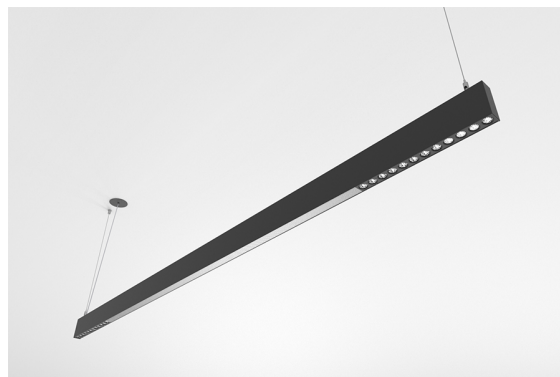

DESCRIPTION

Avec cette version du luminaire ORIS SLIM PRO COMBI, il est possible d'obtenir les lignes lumineuses de dimension réduite tout en émettant une lumière directe, offrant ainsi une plus grande liberté pour ceux qui conçoivent l'éclairage pour un espace.

MONTAGE	Suspendue
DISTRIBUTION D'ÉCLAIRAGE	Directa
SOURCE D'ALIMENTATION	220-240V / 50-60 Hz
GARANTIE	5 Années
FINITION	Aluminium Anodisé, Argent Texturé, Blanc Texturé, Noir Texturé
CONTRÔLE	DALI / PUSH Dim, ON/OFF

CARACTÉRISTIQUES DU LED

EFFICACITÉ LUMINEUSE	UP TO 153 lm/W
CRI	CRI→90
DURÉE DE VIE	50.000 Heures
STEPS MACADAM	3 STEPS MACADAM
LUMEN MAINTENANCE	L90/B50
RISQUE PHOTOBIOLOGIQUE	RG1

DESSIN TECHNIQUE