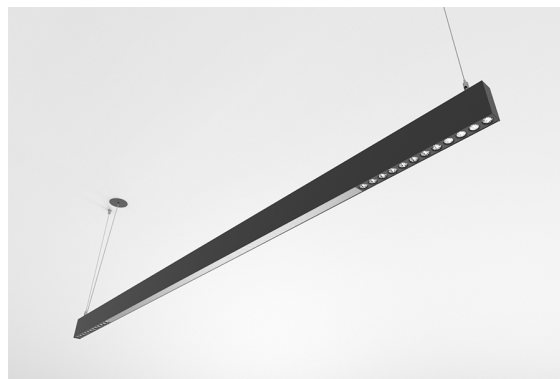

DESCRIPTION

Avec cette version du luminaire ORIS SLIM PRO COMBI, il est possible d'obtenir les lignes lumineuses de dimension réduite tout en émettant une lumière directe, offrant ainsi une plus grande liberté pour ceux qui conçoivent l'éclairage pour un espace.

MONTAGE	Suspendue
DISTRIBUICAO LUZ	Directa
SOURCE D'ALIMENTATION	220-240V / 50-60 Hz
GARANTIE	5 Années
FINITION	Aluminium Anodisé, Argent Texturé, Blanc Texturé, Noir Texturé
CONTRÔLE	DALI / Switch Dim, ON/OFF