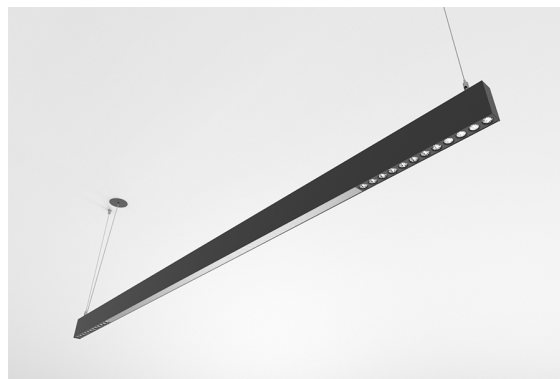

DESCRIPTION

Avec cette version du luminaire ORIS SLIM PRO COMBI, il est possible d'obtenir les lignes lumineuses de dimension réduite tout en émettant une lumière directe, offrant ainsi une plus grande liberté pour ceux qui conçoivent l'éclairage pour un espace.

ASSEMBLAGE	Suspendue
DISTRIBUTION DE LA LUMIÈRE	Direct
SOURCE D'ALIMENTATION	220-240V / 50-60 Hz
GARANTIE	5 Années
FINITION	Aluminium Anodisé, Argent Texturé, Blanc Texturé, Noir Texturé
CONTRÔLE	DALI / Switch Dim, ON/OFF