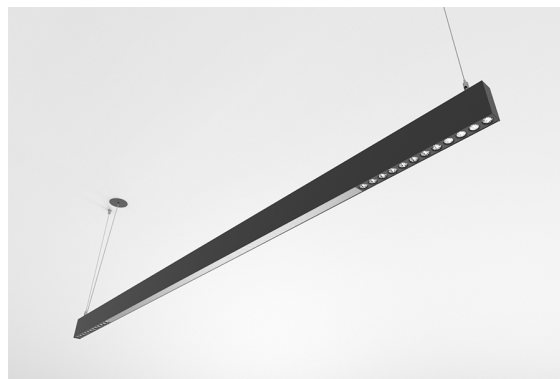

DESCRIPTION

Avec cette version du luminaire ORIS SLIM PRO COMBI, il est possible d'obtenir les lignes lumineuses de dimension réduite tout en émettant une lumière directe, offrant ainsi une plus grande liberté pour ceux qui conçoivent l'éclairage pour un espace.

ASSEMBLAGE	Suspendue
DISTRIBUTION DE LA LUMIÈRE	Directa
SOURCE D'ALIMENTATION	220-240V / 50-60 Hz
GARANTIE	5 Années
FINITION	Aluminium Anodisé, Argent Texturé, Blanc Texturé, Noir Texturé
CONTRÔLE	DALI / Switch Dim, ON/OFF