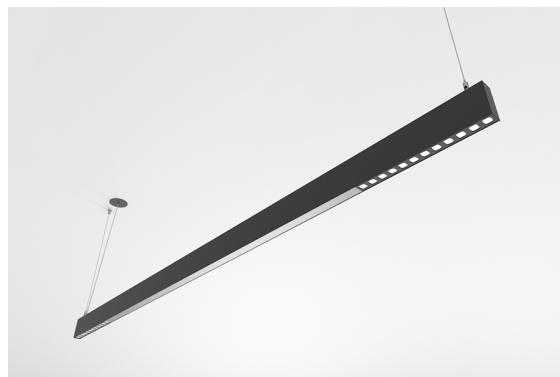

DESCRIPTION

Avec cette version du luminaire ORIS SLIM PRO COMBI, il est possible d'obtenir les lignes lumineuses de dimension réduite tout en émettant une lumière directe, offrant ainsi une plus grande liberté pour ceux qui conçoivent l'éclairage pour un espace.

MONTAGE	Suspendue
DISTRIBUTION D'ÉCLAIRAGE	Directa
SOURCE D'ALIMENTATION	220-230V / 50-60 Hz
GARANTIE	5 Années
FINITION	Argent Texturé, Blanc Texturé, Noir Texturé
CONTRÔLE	DALI / PUSH Dim, ON/OFF

CARACTÉRISTIQUES DU LED

EFFICACITÉ LUMINEUSE	UP TO 200 lm/W
CRI	CRI>90
DURÉE DE VIE	50.000 Heures
STEPS MACADAM	3 STEPS MACADAM
LUMEN MAINTENANCE	L90/B50
RISQUE PHOTOBIOLOGIQUE	RG1

DESSIN TECHNIQUE

ICONOGRAPHIE

ORIS S.P.COMBI PR+LG
TABLEAU DES PRODUITS ET SPÉCIFICATIONS TECHNIQUES - CRI>90