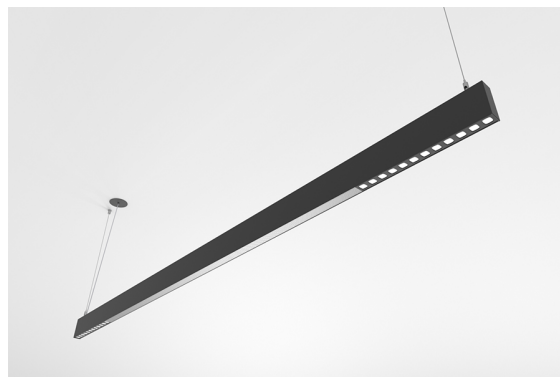

DESCRIPTION

Avec cette version du luminaire ORIS SLIM PRO COMBI, il est possible d'obtenir les lignes lumineuses de dimension réduite tout en émettant une lumière directe, offrant ainsi une plus grande liberté pour ceux qui conçoivent l'éclairage pour un espace.

ASSEMBLAGE	Suspendue
DISTRIBUTION DE LA LUMIÈRE	Direct
SOURCE D'ALIMENTATION	220-230V / 50-60 Hz
GARANTIE	5 Années
FINITION	Argent Texturé, Blanc Texturé, Noir Texturé
CONTRÔLE	DALI / Switch Dim, ON/OFF