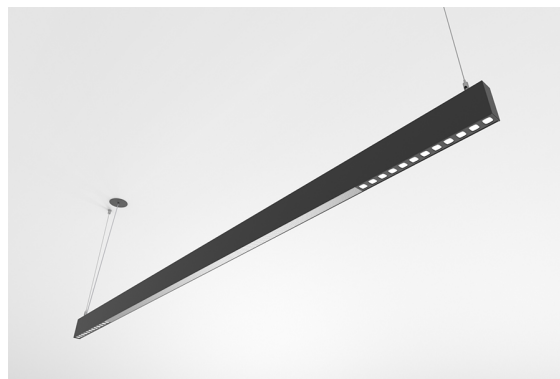

**DESCRIPTION**

Avec cette version du luminaire ORIS SLIM PRO COMBI, il est possible d'obtenir les lignes lumineuses de dimension réduite tout en émettant une lumière directe, offrant ainsi une plus grande liberté pour ceux qui conçoivent l'éclairage pour un espace.

ASSEMBLAGE	Suspendue
DISTRIBUTION DE LA LUMIÈRE	Directa
SOURCE D'ALIMENTATION	220-230V / 50-60 Hz
GARANTIE	5 Années
FINITION	Argent Texturé, Blanc Texturé, Noir Texturé
CONTRÔLE	DALI / Switch Dim, ON/OFF