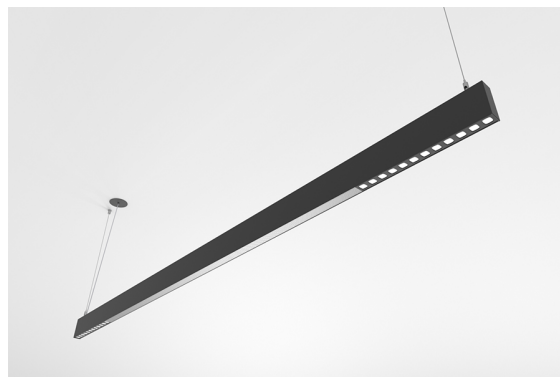

DESCRIPTION

Avec cette version du luminaire ORIS SLIM PRO COMBI, il est possible d'obtenir les lignes lumineuses de dimension réduite tout en émettant une lumière directe, offrant ainsi une plus grande liberté pour ceux qui conçoivent l'éclairage pour un espace.

MONTAGE	Suspendue
DISTRIBUICAOLUZ	Directa
SOURCE D'ALIMENTATION	220-230V / 50-60 Hz
GARANTIE	5 Années
FINITION	Argent Texturé, Blanc Texturé, Noir Texturé
CONTRÔLE	DALI / Switch Dim, ON/OFF

CARACTÉRISTIQUES DU LED

EFFICACITÉ LUMINEUSE	UP TO 200 lm/W
CRI	CRI>90
DURÉE DE VIE	50.000 Heures
STEPS MACADAM	3 STEPS MACADAM
LUMEN MAINTENANCE	L90/B50
RISQUE PHOTOBIOLOGIQUE	RG1

DESSIN TECHNIQUE

ICONOGRAPHIE

ORIS S.P.COMBI PR+LG
TABLEAU DES PRODUITS ET SPÉCIFICATIONS TECHNIQUES - CRI>90