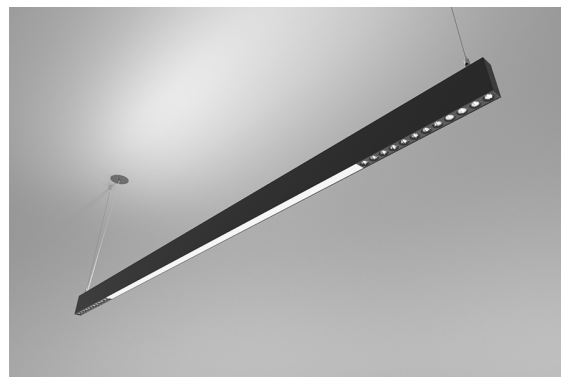

DESCRIPTION

Avec cette version du luminaire ORIS SLIM PRO COMBI, il est possible d'obtenir les lignes lumineuses de dimension réduite tout en émettant une lumière directe et indirecte de manière simultanée (D / I), offrant ainsi une plus grande liberté pour ceux qui conçoivent l'éclairage pour un espace.

MONTAGE	Suspendue
DISTRIBUTION D'ÉCLAIRAGE	Directa
SOURCE D'ALIMENTATION	230V /
GARANTIE	5 Années
FINITION	Aluminium Anodisé, Argent Texturé, Blanc Texturé, Noir Texturé
CONTRÔLE	DALI / PUSH Dim, ON/OFF