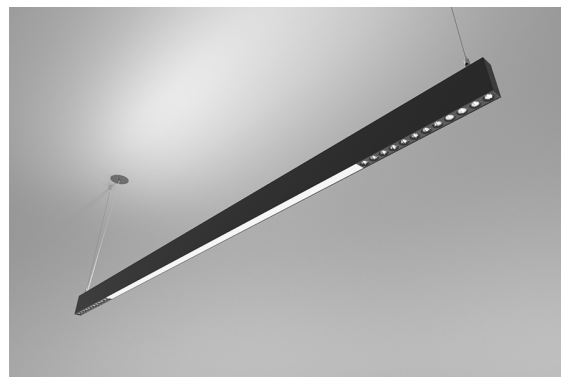

DESCRIPTION

Avec cette version du luminaire ORIS SLIM PRO COMBI, il est possible d'obtenir les lignes lumineuses de dimension réduite tout en émettant une lumière directe et indirecte de manière simultanée (D / I), offrant ainsi une plus grande liberté pour ceux qui conçoivent l'éclairage pour un espace.

ASSEMBLAGE	Suspendue
DISTRIBUTION DE LA LUMIÈRE	Directa
SOURCE D'ALIMENTATION	230V /
GARANTIE	5 Années
FINITION	Aluminium Anodisé, Argent Texturé, Blanc Texturé, Noir Texturé
CONTRÔLE	DALI / Switch Dim, ON/OFF