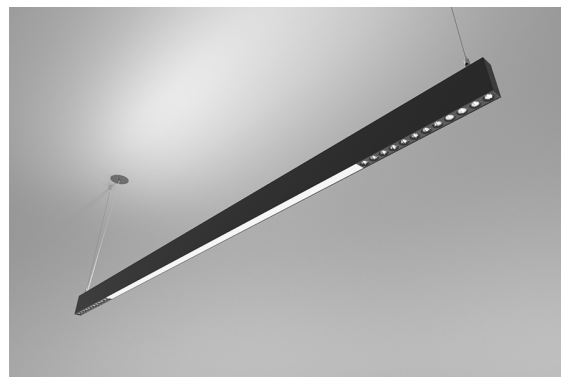

DESCRIPTION

Avec cette version du luminaire ORIS SLIM PRO COMBI, il est possible d'obtenir les lignes lumineuses de dimension réduite tout en émettant une lumière directe et indirecte de manière simultanée (D / I), offrant ainsi une plus grande liberté pour ceux qui conçoivent l'éclairage pour un espace.

ASSEMBLAGE	Suspendue
DISTRIBUTION DE LA LUMIÈRE	Direct
SOURCE D'ALIMENTATION	230V /
GARANTIE	5 Années
FINITION	Aluminium Anodisé, Argent Texturé, Blanc Texturé, Noir Texturé
CONTRÔLE	DALI / Switch Dim, ON/OFF