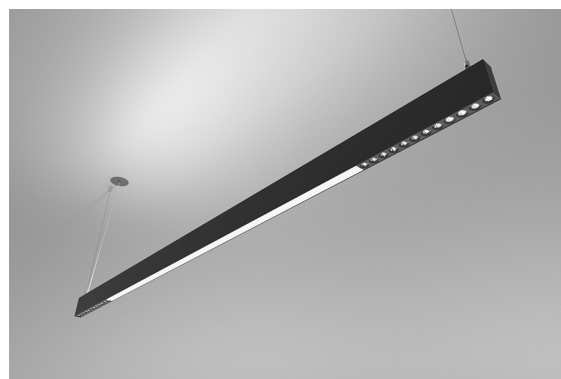

DESCRIPTION

Avec cette version du luminaire ORIS SLIM PRO COMBI, il est possible d'obtenir les lignes lumineuses de dimension réduite tout en émettant une lumière directe et indirecte de manière simultanée (D / I), offrant ainsi une plus grande liberté pour ceux qui conçoivent l'éclairage pour un espace.

MONTAGE	Suspendue
DISTRIBUICAOLUZ	Directa
SOURCE D'ALIMENTATION	230V /
GARANTIE	5 Années
FINITION	Aluminium Anodisé, Argent Texturé, Blanc Texturé, Noir Texturé
CONTRÔLE	DALI / Switch Dim, ON/OFF

CARACTÉRISTIQUES DU LED