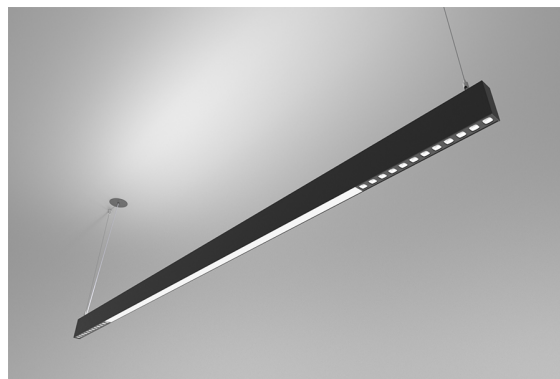

DESCRIPTION

Avec cette version du luminaire ORIS SLIM PRO COMBI, il est possible d'obtenir les lignes lumineuses de dimension réduite tout en émettant une lumière directe et indirecte de manière simultanée (D / I), offrant ainsi une plus grande liberté pour ceux qui conçoivent l'éclairage pour un espace.

ASSEMBLAGE	Suspendue
DISTRIBUTION DE LA LUMIÈRE	Direct
SOURCE D'ALIMENTATION	220-230V / 50-60 Hz
GARANTIE	5 Années
FINITION	Argent Texturé, Blanc Texturé, Noir Texturé
CONTRÔLE	DALI / Switch Dim, ON/OFF