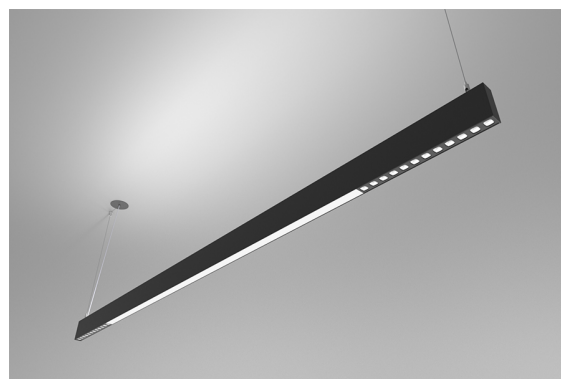

DESCRIPTION

Avec cette version du luminaire ORIS SLIM PRO COMBI, il est possible d'obtenir les lignes lumineuses de dimension réduite tout en émettant une lumière directe et indirecte de manière simultanée (D / I), offrant ainsi une plus grande liberté pour ceux qui conçoivent l'éclairage pour un espace.

MONTAGE	Suspendue
DISTRIBUICAOLUZ	Directa
SOURCE D'ALIMENTATION	220-230V / 50-60 Hz
GARANTIE	5 Années
FINITION	Argent Texturé, Blanc Texturé, Noir Texturé
CONTRÔLE	DALI / Switch Dim, ON/OFF

CARACTÉRISTIQUES DU LED