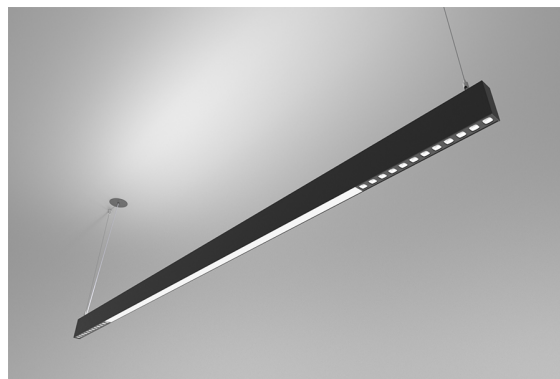

DESCRIPTION

Avec cette version du luminaire ORIS SLIM PRO COMBI, il est possible d'obtenir les lignes lumineuses de dimension réduite tout en émettant une lumière directe et indirecte de manière simultanée (D / I), offrant ainsi une plus grande liberté pour ceux qui conçoivent l'éclairage pour un espace.

ASSEMBLAGE	Suspendue
DISTRIBUTION DE LA LUMIÈRE	Directa
SOURCE D'ALIMENTATION	220-230V / 50-60 Hz
GARANTIE	5 Années
FINITION	Argent Texturé, Blanc Texturé, Noir Texturé
CONTRÔLE	DALI / Switch Dim, ON/OFF