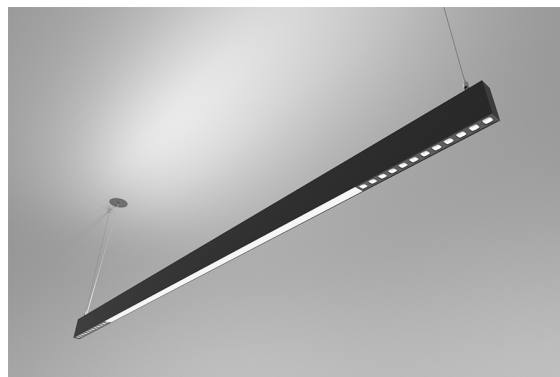

DESCRIPTION

Avec cette version du luminaire ORIS SLIM PRO COMBI, il est possible d'obtenir les lignes lumineuses de dimension réduite tout en émettant une lumière directe et indirecte de manière simultanée (D / I), offrant ainsi une plus grande liberté pour ceux qui conçoivent l'éclairage pour un espace.

MONTAGE	Suspendue
DISTRIBUTION D'ÉCLAIRAGE	Directa
SOURCE D'ALIMENTATION	220-230V / 50-60 Hz
GARANTIE	5 Années
FINITION	Argent Texturé, Blanc Texturé, Noir Texturé
CONTRÔLE	DALI / PUSH Dim, ON/OFF

CARACTÉRISTIQUES DU LED