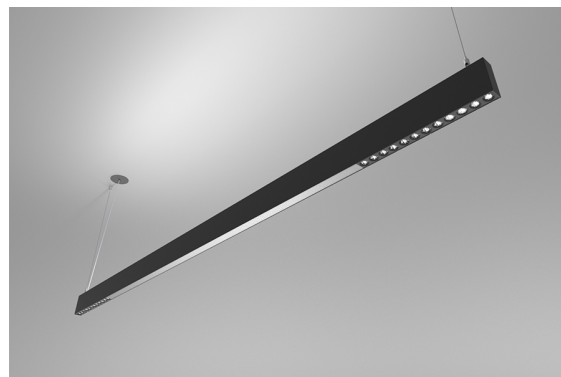

DESCRIPTION

Avec cette version du luminaire ORIS SLIM PRO COMBI, il est possible d'obtenir les lignes lumineuses de dimension réduite tout en émettant une lumière directe et indirecte de manière simultanée (D / I), offrant ainsi une plus grande liberté pour ceux qui conçoivent l'éclairage pour un espace.

MONTAGE	Suspendue
DISTRIBUICAOLUZ	Directa
SOURCE D'ALIMENTATION	230V /
GARANTIE	5 Années
FINITION	Aluminium Anodisé, Argent Texturé, Blanc Texturé, Noir Texturé
CONTRÔLE	DALI / Switch Dim, ON/OFF

CARACTÉRISTIQUES DU LED