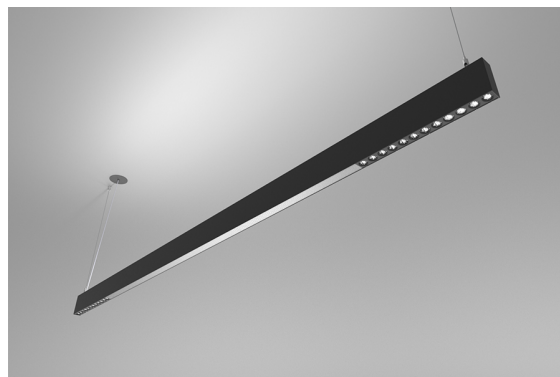

DESCRIPTION

Avec cette version du luminaire ORIS SLIM PRO COMBI, il est possible d'obtenir les lignes lumineuses de dimension réduite tout en émettant une lumière directe et indirecte de manière simultanée (D / I), offrant ainsi une plus grande liberté pour ceux qui conçoivent l'éclairage pour un espace.

ASSEMBLAGE	Suspendue
DISTRIBUTION DE LA LUMIÈRE	Directa
SOURCE D'ALIMENTATION	230V /
GARANTIE	5 Années
FINITION	Aluminium Anodisé, Argent Texturé, Blanc Texturé, Noir Texturé
CONTRÔLE	DALI / Switch Dim, ON/OFF