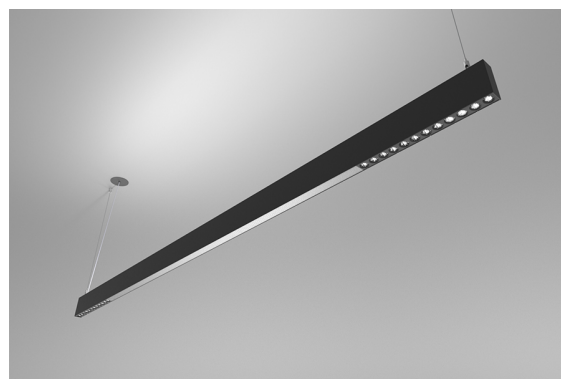

DESCRIPTION

Avec cette version du luminaire ORIS SLIM PRO COMBI, il est possible d'obtenir les lignes lumineuses de dimension réduite tout en émettant une lumière directe et indirecte de manière simultanée (D / I), offrant ainsi une plus grande liberté pour ceux qui conçoivent l'éclairage pour un espace.

MONTAGE	Suspendue
DISTRIBUTION D'ÉCLAIRAGE	Directa
SOURCE D'ALIMENTATION	230V /
GARANTIE	5 Années
FINITION	Aluminium Anodisé, Argent Texturé, Blanc Texturé, Noir Texturé
CONTRÔLE	DALI / PUSH Dim, ON/OFF