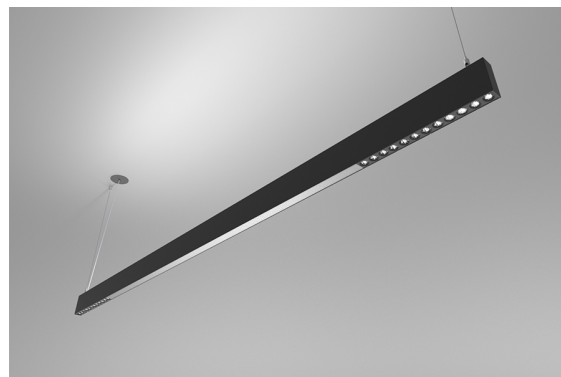

DESCRIPTION

Avec cette version du luminaire ORIS SLIM PRO COMBI, il est possible d'obtenir les lignes lumineuses de dimension réduite tout en émettant une lumière directe et indirecte de manière simultanée (D / I), offrant ainsi une plus grande liberté pour ceux qui conçoivent l'éclairage pour un espace.

ASSEMBLAGE	Suspendue
DISTRIBUTION DE LA LUMIÈRE	Direct
SOURCE D'ALIMENTATION	230V /
GARANTIE	5 Années
FINITION	Aluminium Anodisé, Argent Texturé, Blanc Texturé, Noir Texturé
CONTRÔLE	DALI / Switch Dim, ON/OFF