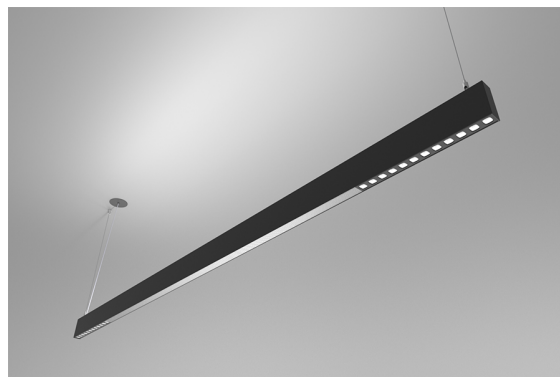

**DESCRIPTION**

Avec cette version du luminaire ORIS SLIM PRO COMBI, il est possible d'obtenir les lignes lumineuses de dimension réduite tout en émettant une lumière directe et indirecte de manière simultanée (D / I), offrant ainsi une plus grande liberté pour ceux qui conçoivent l'éclairage pour un espace.

ASSEMBLAGE	Suspendue
DISTRIBUTION DE LA LUMIÈRE	Directa
SOURCE D'ALIMENTATION	220-230V / 50-60 Hz
GARANTIE	5 Années
FINITION	Argent Texturé, Blanc Texturé, Noir Texturé
CONTRÔLE	DALI / Switch Dim, ON/OFF