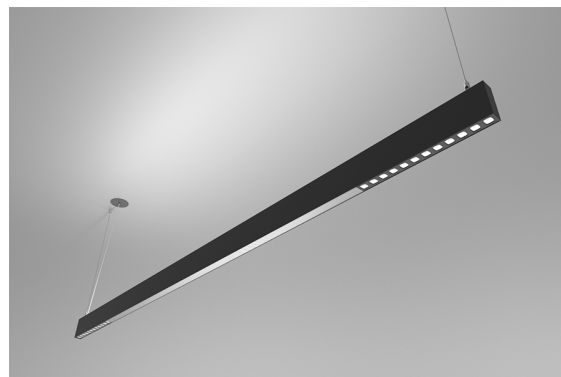

DESCRIPTION

Avec cette version du luminaire ORIS SLIM PRO COMBI, il est possible d'obtenir les lignes lumineuses de dimension réduite tout en émettant une lumière directe et indirecte de manière simultanée (D / I), offrant ainsi une plus grande liberté pour ceux qui conçoivent l'éclairage pour un espace.

MONTAGE	Suspendue
DISTRIBUICAOLUZ	Directa
SOURCE D'ALIMENTATION	220-230V / 50-60 Hz
GARANTIE	5 Années
FINITION	Argent Texturé, Blanc Texturé, Noir Texturé
CONTRÔLE	DALI / Switch Dim, ON/OFF

CARACTÉRISTIQUES DU LED