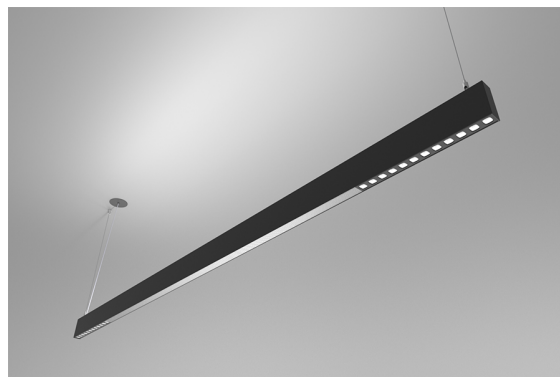

DESCRIPTION

Avec cette version du luminaire ORIS SLIM PRO COMBI, il est possible d'obtenir les lignes lumineuses de dimension réduite tout en émettant une lumière directe et indirecte de manière simultanée (D / I), offrant ainsi une plus grande liberté pour ceux qui conçoivent l'éclairage pour un espace.

ASSEMBLAGE	Suspendue
DISTRIBUTION DE LA LUMIÈRE	Direct
SOURCE D'ALIMENTATION	220-230V / 50-60 Hz
GARANTIE	5 Années
FINITION	Argent Texturé, Blanc Texturé, Noir Texturé
CONTRÔLE	DALI / Switch Dim, ON/OFF