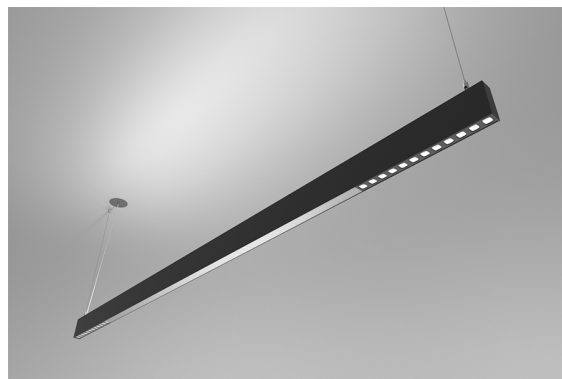

DESCRIPTION

Avec cette version du luminaire ORIS SLIM PRO COMBI, il est possible d'obtenir les lignes lumineuses de dimension réduite tout en émettant une lumière directe et indirecte de manière simultanée (D / I), offrant ainsi une plus grande liberté pour ceux qui conçoivent l'éclairage pour un espace.

MONTAGE	Suspendue
DISTRIBUTION D'ÉCLAIRAGE	Directa
SOURCE D'ALIMENTATION	220-230V / 50-60 Hz
GARANTIE	5 Années
FINITION	Argent Texturé, Blanc Texturé, Noir Texturé
CONTRÔLE	DALI / PUSH Dim, ON/OFF

CARACTÉRISTIQUES DU LED