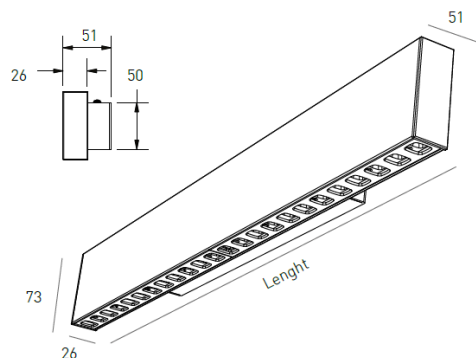

DESSIN TECHNIQUE