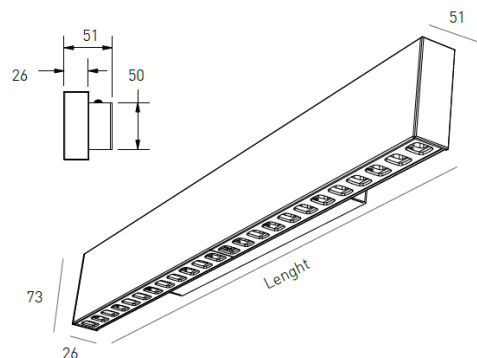

DESCRIPTION

L'applique murale Oris SlimPro est un complément à la gamme ORIS SlimPro. Ses dimensions de seulement 26mm de large, distinguent ce luminaire comme étant ultra fin et en fait le choix idéal pour les espaces raffinés, où l'éclairage doit être discret, mais efficace et posséder un CRI élevé.

ORIS SLIM PRO WALL OPALE
TABLEAU DES PRODUITS ET SPÉCIFICATIONS TECHNIQUES - CRI→90

LONGUEUR	POWER	FINITION	CONTROLTYPE	ANGLE	LED LUMENS	LM LUMINAIRE	TEMP. COULEUR	CODE
570	10,7	TB, TS, TW	CS, DA, NF	90	2102	1471	3000K	5295XX.0509.930.FI
570	10,7	TB, TS, TW	CS, DA, NF	90	2156	1509	4000K	5295XX.0509.940.FI
850	16,1	TB, TS, TW	CS, DA, NF	90	3153	2207	3000K	5295XX.0809.930.FI
850	16,1	TB, TS, TW	CS, DA, NF	90	3234	2264	4000K	5295XX.0809.940.FI
1130	21,5	TB, TS, TW	CS, DA, NF	90	4204	2943	3000K	5295XX.1109.930.FI
1130	21,5	TB, TS, TW	CS, DA, NF	90	4311	3018	4000K	5295XX.1109.940.FI