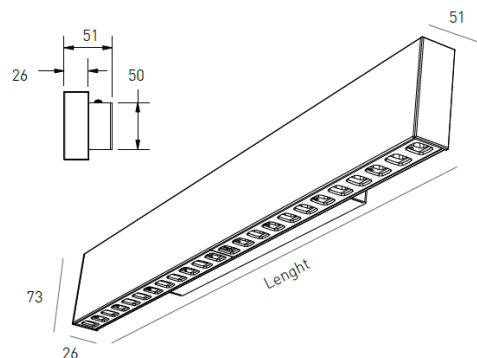

**DESCRIPTION**

L'applique murale Oris SlimPro est un complément à la gamme ORIS SlimPro. Ses dimensions de seulement 26mm de large, distinguent ce luminaire comme étant ultra fin et en fait le choix idéal pour les espaces raffinés, où l'éclairage doit être discret, mais efficace et posséder un CRI élevé.

**ICONOGRAPHIE**

**ORIS MURAL OPALE + OPALE**  
**TABLEAU DES PRODUITS ET SPÉCIFICATIONS TECHNIQUES - CRI->90**

LONGUEUR	POWER	FINITION	CONTRÔLE TYPE	ANGLE	LED LUMENS	LM LUMINAIRE	TEMP. COULEUR	CODE
570	21.5	TB, TS, TW	CS, DA, NF	90	4204	2943	3000K	5297XX.0509.930.FI
570	21.5	TB, TS, TW	CS, DA, NF	90	4311	3018	4000K	5297XX.0509.940.FI
850	32.2	TB, TS, TW	CS, DA, NF	90	6306	4414	3000K	5297XX.0809.930.FI
850	32.2	TB, TS, TW	CS, DA, NF	90	6467	4527	4000K	5297XX.0809.940.FI
1130	42.9	TB, TS, TW	CS, DA, NF	90	8408	5886	3000K	5297XX.1109.930.FI
1130	42.9	TB, TS, TW	CS, DA, NF	90	8623	6036	4000K	5297XX.1109.940.FI