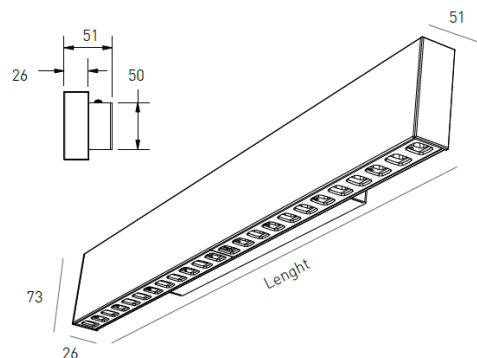

DESSIN TECHNIQUE