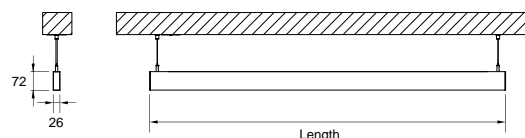

CARACTÉRISTIQUES DU LED

EFFICACITÉ LUMINEUSE	UP TO 195 lm/W
CRI	CRI>90
DURÉE DE VIE	50.000 Heures
STEPS MACADAM	3 STEPS MACADAM
LUMEN MAINTENANCE	L90/B50
RISQUE PHOTOBIOLOGIQUE	RG1