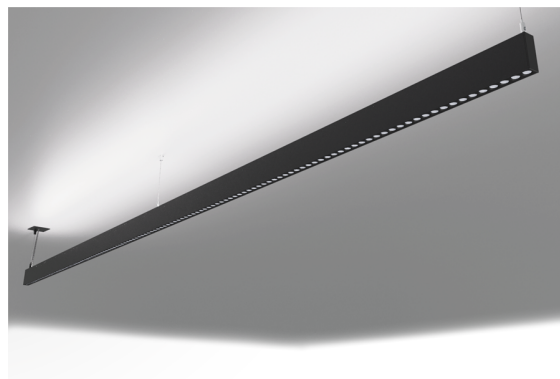

DESCRIPTION

Oris SlimPro Lumière Directe et Indirecte Avec cette version du luminaire ORIS SLIM PRO, il est possible d'obtenir les lignes lumineuses de dimension réduite tout en émettant une lumière directe et indirecte de manière simultanée (D / I), offrant ainsi une plus grande liberté pour ceux qui onçoivent l'éclairage pour un espace.

MONTAGE	Surface, Suspendue
DISTRIBUTION D'ÉCLAIRAGE	Directa e indirecta, direta e indirecta
SOURCE D'ALIMENTATION	220-230V / 50-60 Hz
GARANTIE	5 Années
FINITION	Aluminium Anodisé, Argent Texturé, Blanc Texturé, Noir Texturé
CONTRÔLE	DALI / PUSH Dim, ON/OFF