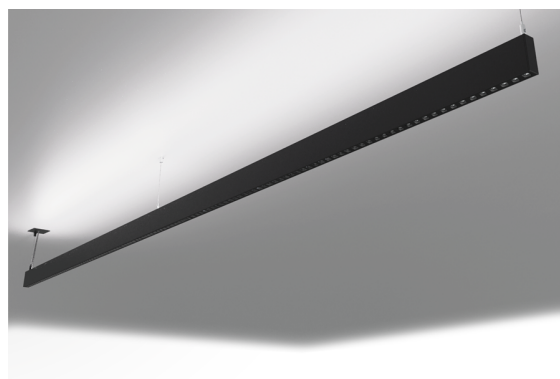

DESCRIPTION

Oris SlimPro Lumière Directe et Indirecte Avec cette version du luminaire ORIS SLIM PRO, il est possible d'obtenir les lignes lumineuses de dimension réduite tout en émettant une lumière directe et indirecte de manière simultanée (D / I), offrant ainsi une plus grande liberté pour ceux qui onçoivent l'éclairage pour un espace.

MONTAGE	Suspendue
DISTRIBUTION D'ÉCLAIRAGE	Directa
SOURCE D'ALIMENTATION	220-230V / 50-60 Hz
GARANTIE	5 Années
FINITION	Argent Texturé, Blanc Texturé, Noir Texturé
CONTRÔLE	DALI / Switch Dim, ON/OFF

CARACTÉRISTIQUES DU LED