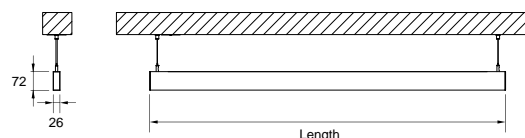

CARACTÉRISTIQUES DU LED

EFFICACITÉ LUMINEUSE	UP TO 201 lm/W
CRI	CRI→90
DURÉE DE VIE	50.000 Heures
STEPS MACADAM	3 STEPS MACADAM
LUMEN MAINTENANCE	L90/B50
RISQUE PHOTOBIOLOGIQUE	RG1