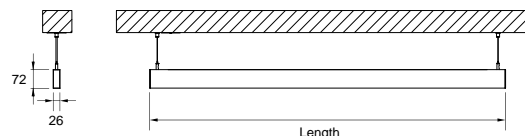

CARACTÉRISTIQUES DU LED

EFFICACITÉ LUMINEUSE	UP TO 201 lm/W
CRI	CRI→90
DURÉE DE VIE	50.000 Heures
STEPS MACADAM	3 STEPS MACADAM
LUMEN MAINTENANCE	L90/B50
RISQUE PHOTOBIOLOGIQUE	RG1