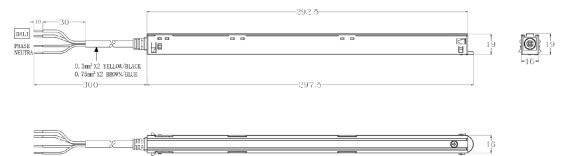

**DESCRIPTION**

Source d'alimentation INTRACK SLIM 48VDC câblage DALI 100W 297,5x16x19mm IP20 5Y avec alim. final BL

Étanchéité : IP20

Options de réglage : DALI

Longueur : 297,5 mm

Largeur : 16 mm

Hauteur : 19 mm

Code: 8011-1042

**DESSIN TECHNIQUE**

**ICONOGRAPHIE**

**ACCESSOIRES**

S. INTRACK SLIM 100W BL  
S. INTRACK SLIM 100W BL

Noir  
8011-1042