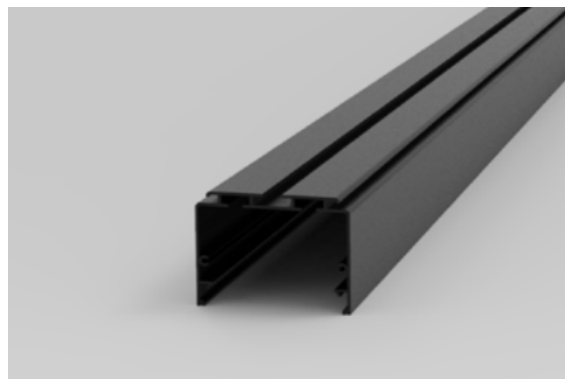

**DESCRIPTION**

MONTAGE	Suspendue/Surface
GARANTIE	5 Années
FINITION	Blanc Texturé, Noir Texturé

**ICONOGRAPHIE**

**ACCESSOIRES**

Profil externe 570mm  
 Profilé externe 570mm

Noir	Blanc
3650570.TB	3650570.TW

Profil externe 1130mm  
 Profilé externe 1130mm

Noir	Blanc
3651130.TB	3651130.TW

Profil externe 1700mm  
 Profilé externe 1690mm

Noir	Blanc
3651700.TB	3651700.TW

Profil externe 2250mm  
 Profilé externe 2250mm

Noir	Blanc
3652250.TB	3652250.TW