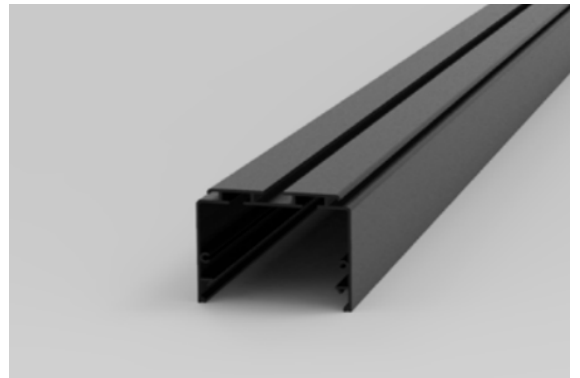

DESCRIPTION

MONTAGE	Suspendue/Surface
GARANTIE	5 Années
FINITION	Blanc Texturé, Noir Texturé

ICONOGRAPHIE

ACCESSOIRES

Profil externe 570mm
 Profilé externe 570mm

Noir	Blanc
3650570.TB	3650570.TW

Profil externe 1130mm
 Profilé externe 1130mm

Noir	Blanc
3651130.TB	3651130.TW

Profil externe 1700mm
 Profilé externe 1690mm

Noir	Blanc
3651700.TB	3651700.TW

Profil externe 2250mm
 Profilé externe 2250mm

Noir	Blanc
3652250.TB	3652250.TW