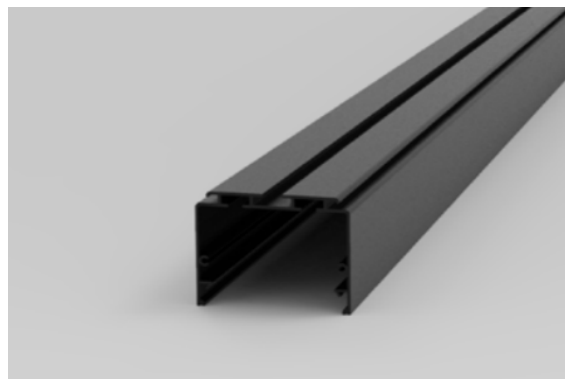

DESCRIPTION

ASSEMBLAGE	Suspendue/Surface
GARANTIE	5 Années
FINITION	Blanc Texturé, Noir Texturé

ICONOGRAPHIE

ACCESSOIRES

Profil externe 570mm
 Profilé externe 570mm

Noir	Blanc
3650570.TB	3650570.TW

Profil externe 1130mm
 Profilé externe 1130mm

Noir	Blanc
3651130.TB	3651130.TW

Profil externe 1700mm
 Profilé externe 1700mm

Noir	Blanc
3651700.TB	3651700.TW

Profil externe 2250mm
 Profilé externe 2250mm

Noir	Blanc
3652250.TB	3652250.TW