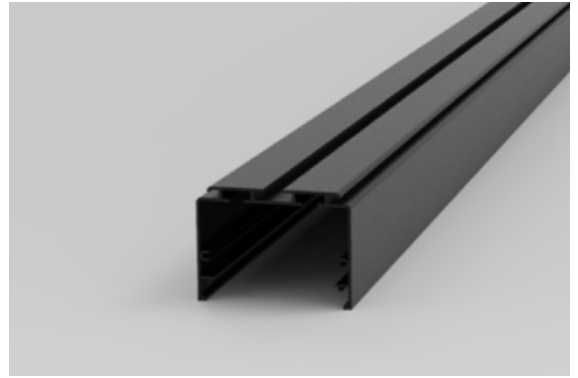

DESCRIPTION

ASSEMBLAGE	Suspendue/Surface
GARANTIE	5 Années
FINITION	Blanc Texturé, Noir Texturé

ICONOGRAPHIE

ACCESSOIRES

Profil externe 570mm
 Profilé externe 570mm

Noir	Blanc
3650570.TB	3650570.TW

Profil externe 1130mm
 Profilé externe 1130mm

Noir	Blanc
3651130.TB	3651130.TW

Profil externe 1700mm
 Profilé externe 1700mm

Noir	Blanc
3651700.TB	3651700.TW

Profil externe 2250mm
 Profilé externe 2250mm

Noir	Blanc
3652250.TB	3652250.TW