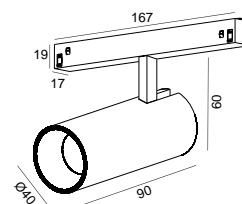

CARACTÉRISTIQUES DU LED

EFFICACITÉ LUMINEUSE	UP TO 153 lm/W
CRI	CRI→90, CRI→97
DURÉE DE VIE	50.000 Heures
STEPS MACADAM	3 STEPS MACADAM
LUMEN MAINTENANCE	L90/B50
RISQUE PHOTOBIOLOGIQUE	RG1