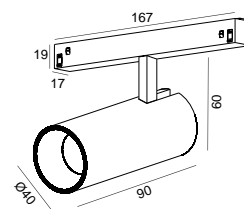

DESSIN TECHNIQUE