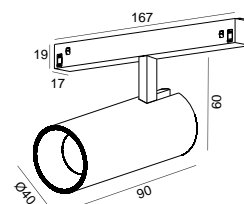

DESSIN TECHNIQUE