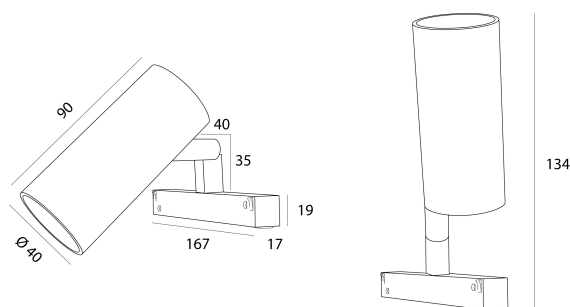

DESCRIPTION

APALIS est le plus petit projecteur de Brilumen avec seulement 40 mm de diamètre et 90 mm de longueur. Lorsqu'il est combiné avec plusieurs pièces, l'APALIS permet un niveau d'éclairage concentré et élevé. APALIS existe en couleur noir ou blanc texturé. Il est disponible dans deux versions, l'une pour être intégré aux rails magnétiques et l'autre en tant que mini-projecteur encastré directement dans le plafond. Dans les deux versions, il dispose de l'option ON/OFF ou du système de régulation via le protocole DALI.

ASSEMBLAGE	CALHAS
DISTRIBUTION DE LA LUMIÈRE	Direct
SOURCE D'ALIMENTATION	48V / TRACK
GARANTIE	5 Années
FINITION	Blanc Texturé, Noir Texturé
CONTRÔLE	CASAMBI, DALI, ON/OFF

CARACTÉRISTIQUES DU LED

EFFICACITÉ LUMINEUSE	UP TO 153 lm/W
CRI	CRI→90, CRI→97
DURÉE DE VIE	50.000 Heures
STEPS MACADAM	3 STEPS MACADAM
LUMEN MAINTENANCE	L90/B50
RISQUE PHOTOBIOLOGIQUE	RG1

ICONOGRAPHIE

DESSIN TECHNIQUE

APALIS D/I 48V EVO
TABLEAU DES PRODUITS ET SPÉCIFICATIONS TECHNIQUES - CRI→90

LONGUEUR	POWER	FINITION	CONTRÔLE TYPE	ANGLE	LED LUMENS	LM LUMINAIRE	TEMP. COULEUR	CODE
90	6	TB, TW	CS, DL, NF	24, 36, 60	821	698	2700K	5415XX.24.927.FI
90	6	TB, TW	CS, DL, NF	24, 36, 60	821	698	2700K	5415XX.36.927.FI
90	6	TB, TW	CS, DL, NF	24, 36, 60	821	698	2700K	5415XX.60.927.FI
90	6	TB, TW	CS, DL, NF	24, 36, 60	857	728	3000K	5415XX.24.930.FI
90	6	TB, TW	CS, DL, NF	24, 36, 60	857	728	3000K	5415XX.36.930.FI
90	6	TB, TW	CS, DL, NF	24, 36, 60	857	728	3000K	5415XX.60.930.FI
90	6	TB, TW	CS, DL, NF	24, 36, 60	910	774	4000K	5415XX.24.940.FI
90	6	TB, TW	CS, DL, NF	24, 36, 60	910	774	4000K	5415XX.36.940.FI
90	6	TB, TW	CS, DL, NF	24, 36, 60	910	774	4000K	5415XX.60.940.FI