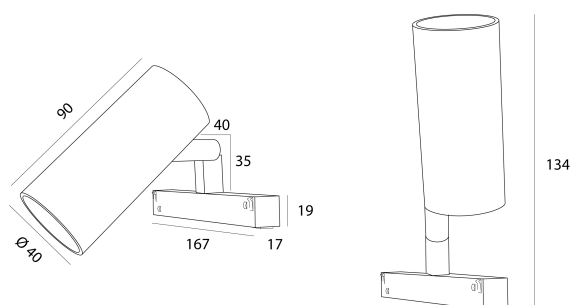

DESCRIPTION

APALIS est le plus petit projecteur de Brilumen avec seulement 40 mm de diamètre et 90 mm de longueur. Lorsqu'il est combiné avec plusieurs pièces, l'APALIS permet un niveau d'éclairage concentré et élevé. APALIS existe en couleur noir ou blanc texturé. Il est disponible dans deux versions, l'une pour être intégré aux rails magnétiques et l'autre en tant que mini-projecteur encastré directement dans le plafond. Dans les deux versions, il dispose de l'option ON/OFF ou du système de régulation via le protocole DALI.

ASSEMBLAGE	CALHAS
DISTRIBUTION DE LA LUMIÈRE	Direct
SOURCE D'ALIMENTATION	48V / TRACK
GARANTIE	5 Années
FINITION	Blanc Texturé, Noir Texturé
CONTRÔLE	CASAMBI, DALI, ON/OFF

CARACTÉRISTIQUES DU LED

EFFICACITÉ LUMINEUSE	UP TO 153 lm/W
CRI	CRI→90, CRI→97
DURÉE DE VIE	50.000 Heures
STEPS MACADAM	3 STEPS MACADAM
LUMEN MAINTENANCE	L90/B50
RISQUE PHOTOBIOLOGIQUE	RG1

DESSIN TECHNIQUE

ICONOGRAPHIE

APALIS D/I 48V EVO
TABLEAU DES PRODUITS ET SPÉCIFICATIONS TECHNIQUES - CRI→90

LONGUEUR	POWER	FINITION	CONTRÔLE TYPE	ANGLE	LED LUMENS	LM LUMINAIRE	TEMP. COULEUR	CODE
90	6	TB, TW	CS, DL, NF	24, 36, 60	821	698	2700K	5415XX.24.927.FI
90	6	TB, TW	CS, DL, NF	24, 36, 60	821	698	2700K	5415XX.36.927.FI
90	6	TB, TW	CS, DL, NF	24, 36, 60	821	698	2700K	5415XX.60.927.FI
90	6	TB, TW	CS, DL, NF	24, 36, 60	857	728	3000K	5415XX.24.930.FI
90	6	TB, TW	CS, DL, NF	24, 36, 60	857	728	3000K	5415XX.36.930.FI
90	6	TB, TW	CS, DL, NF	24, 36, 60	857	728	3000K	5415XX.60.930.FI
90	6	TB, TW	CS, DL, NF	24, 36, 60	910	774	4000K	5415XX.24.940.FI
90	6	TB, TW	CS, DL, NF	24, 36, 60	910	774	4000K	5415XX.36.940.FI
90	6	TB, TW	CS, DL, NF	24, 36, 60	910	774	4000K	5415XX.60.940.FI