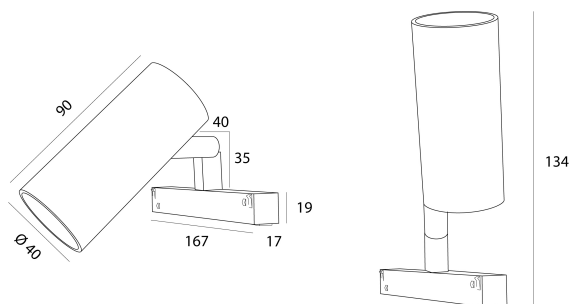

DESCRIPTION

APALIS est le plus petit projecteur de Brilumen avec seulement 40 mm de diamètre et 90 mm de longueur. Lorsqu'il est combiné avec plusieurs pièces, l'APALIS permet un niveau d'éclairage concentré et élevé. APALIS existe en couleur noir ou blanc texturé. Il est disponible dans deux versions, l'une pour être intégré aux rails magnétiques et l'autre en tant que mini-projecteur encastré directement dans le plafond. Dans les deux versions, il dispose de l'option ON/OFF ou du système de régulation via le protocole DALI.

MONTAGE	CALHAS
DISTRIBUTION D'ÉCLAIRAGE	Direct
SOURCE D'ALIMENTATION	48V / TRACK
GARANTIE	5 Années
FINITION	Blanc Texturé, Noir Texturé
CONTRÔLE	CASAMBI, DALI, ON/OFF

CARACTÉRISTIQUES DU LED

EFFICACITÉ LUMINEUSE	UP TO 153 lm/W
CRI	CRI->90, CRI->97
DURÉE DE VIE	50.000 Heures
STEPS MACADAM	3 STEPS MACADAM
LUMEN MAINTENANCE	L90/B50
RISQUE PHOTOBIOLOGIQUE	RG1

DESSIN TECHNIQUE

ICONOGRAPHIE

APALIS D/I 48V EVO  
TABLEAU DES PRODUITS ET SPÉCIFICATIONS TECHNIQUES - CRI->90

LONGUEUR	POWER	FINITION	CONTROLTYPE	ANGLE	LED LUMENS	LM LUMINAIRE	TEMP. COULEUR	CODE
90	6	TB, TW	CS, DL, NF	24, 36, 60	821	698	2700K	5415XX.24.927.FI
90	6	TB, TW	CS, DL, NF	24, 36, 60	821	698	2700K	5415XX.36.927.FI
90	6	TB, TW	CS, DL, NF	24, 36, 60	821	698	2700K	5415XX.60.927.FI
90	6	TB, TW	CS, DL, NF	24, 36, 60	857	728	3000K	5415XX.24.930.FI
90	6	TB, TW	CS, DL, NF	24, 36, 60	857	728	3000K	5415XX.36.930.FI
90	6	TB, TW	CS, DL, NF	24, 36, 60	857	728	3000K	5415XX.60.930.FI
90	6	TB, TW	CS, DL, NF	24, 36, 60	910	774	4000K	5415XX.24.940.FI
90	6	TB, TW	CS, DL, NF	24, 36, 60	910	774	4000K	5415XX.36.940.FI
90	6	TB, TW	CS, DL, NF	24, 36, 60	910	774	4000K	5415XX.60.940.FI