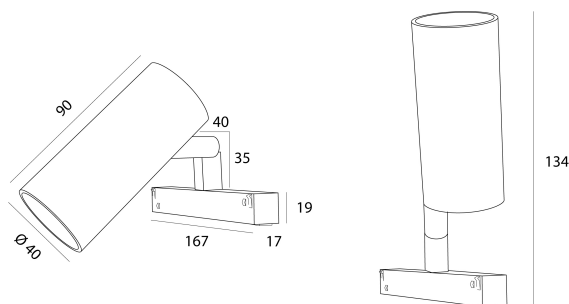

DESCRIPTION

APALIS est le plus petit projecteur de Brilumen avec seulement 40 mm de diamètre et 90 mm de longueur. Lorsqu'il est combiné avec plusieurs pièces, l'APALIS permet un niveau d'éclairage concentré et élevé. APALIS existe en couleur noir ou blanc texturé. Il est disponible dans deux versions, l'une pour être intégré aux rails magnétiques et l'autre en tant que mini-projecteur encastré directement dans le plafond. Dans les deux versions, il dispose de l'option ON/OFF ou du système de régulation via le protocole DALI.

MONTAGE	CALHAS
DISTRIBUTION D'ÉCLAIRAGE	Direct
SOURCE D'ALIMENTATION	48V / TRACK
GARANTIE	5 Années
FINITION	Blanc Texturé, Noir Texturé
CONTRÔLE	CASAMBI, DALI, ON/OFF

CARACTÉRISTIQUES DU LED

EFFICACITÉ LUMINEUSE	UP TO 153 lm/W
CRI	CRI->90, CRI->97
DURÉE DE VIE	50.000 Heures
STEPS MACADAM	3 STEPS MACADAM
LUMEN MAINTENANCE	L90/B50
RISQUE PHOTOBIOLOGIQUE	RG1

DESSIN TECHNIQUE

ICONOGRAPHIE

APALIS D/I 48V EVO
 TABLEAU DES PRODUITS ET SPÉCIFICATIONS TECHNIQUES - CRI->90

LONGUEUR	POWER	FINITION	CONTROLTYPE	ANGLE	LED LUMENS	LM LUMINAIRE	TEMP. COULEUR	CODE
90	6	TB, TW	CS, DL, NF	24, 36, 60	821	698	2700K	5415XX.24.927.FI
90	6	TB, TW	CS, DL, NF	24, 36, 60	821	698	2700K	5415XX.36.927.FI
90	6	TB, TW	CS, DL, NF	24, 36, 60	821	698	2700K	5415XX.60.927.FI
90	6	TB, TW	CS, DL, NF	24, 36, 60	857	728	3000K	5415XX.24.930.FI
90	6	TB, TW	CS, DL, NF	24, 36, 60	857	728	3000K	5415XX.36.930.FI
90	6	TB, TW	CS, DL, NF	24, 36, 60	857	728	3000K	5415XX.60.930.FI
90	6	TB, TW	CS, DL, NF	24, 36, 60	910	774	4000K	5415XX.24.940.FI
90	6	TB, TW	CS, DL, NF	24, 36, 60	910	774	4000K	5415XX.36.940.FI
90	6	TB, TW	CS, DL, NF	24, 36, 60	910	774	4000K	5415XX.60.940.FI