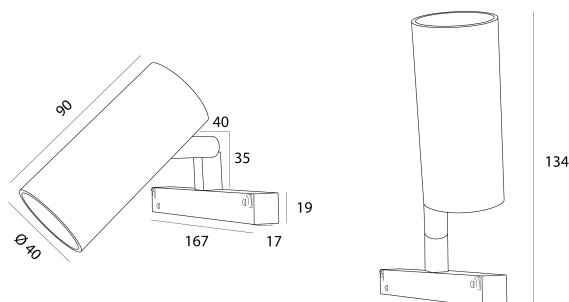

DESCRIPTION

APALIS est le plus petit projecteur de Brilumen avec seulement 40 mm de diamètre et 90 mm de longueur. Lorsqu'il est combiné avec plusieurs pièces, l'APALIS permet un niveau d'éclairage concentré et élevé. APALIS existe en couleur noir ou blanc texturé. Il est disponible dans deux versions, l'une pour être intégré aux rails magnétiques et l'autre en tant que mini-projecteur encastré directement dans le plafond. Dans les deux versions, il dispose de l'option ON/OFF ou du système de régulation via le protocole DALI.

ASSEMBLAGE	CALHAS
DISTRIBUTION DE LA LUMIÈRE	Direct
SOURCE D'ALIMENTATION	48V / TRACK
GARANTIE	5 Années
FINITION	Blanc Texturé, Noir Texturé
CONTRÔLE	CASAMBI, DALI, ON/OFF

CARACTÉRISTIQUES DU LED

EFFICACITÉ LUMINEUSE	UP TO 153 lm/W
CRI	CRI→90, CRI→97
DURÉE DE VIE	50.000 Heures
STEPS MACADAM	3 STEPS MACADAM
LUMEN MAINTENANCE	L90/B50
RISQUE PHOTOBIOLOGIQUE	RG1

DESSIN TECHNIQUE

ICONOGRAPHIE

APALIS D/I 48V EVO  
TABLEAU DES PRODUITS ET SPÉCIFICATIONS TECHNIQUES - CRI→90

LONGUEUR	POWER	FINITION	CONTRÔLE TYPE	ANGLE	LED LUMENS	LM LUMINAIRE	TEMP. COULEUR	CODE
90	6	TB, TW	CS, DL, NF	24, 36, 60	821	698	2700K	5415XX.24.927.FI
90	6	TB, TW	CS, DL, NF	24, 36, 60	821	698	2700K	5415XX.36.927.FI
90	6	TB, TW	CS, DL, NF	24, 36, 60	821	698	2700K	5415XX.60.927.FI
90	6	TB, TW	CS, DL, NF	24, 36, 60	857	728	3000K	5415XX.24.930.FI
90	6	TB, TW	CS, DL, NF	24, 36, 60	857	728	3000K	5415XX.36.930.FI
90	6	TB, TW	CS, DL, NF	24, 36, 60	857	728	3000K	5415XX.60.930.FI
90	6	TB, TW	CS, DL, NF	24, 36, 60	910	774	4000K	5415XX.24.940.FI
90	6	TB, TW	CS, DL, NF	24, 36, 60	910	774	4000K	5415XX.36.940.FI
90	6	TB, TW	CS, DL, NF	24, 36, 60	910	774	4000K	5415XX.60.940.FI