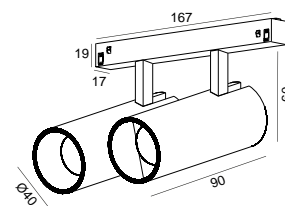

CARACTÉRISTIQUES DU LED

EFFICACITÉ LUMINEUSE	UP TO 153 lm/W
CRI	CRI→90, CRI→97
DURÉE DE VIE	50.000 Heures
STEPS MACADAM	3 STEPS MACADAM
LUMEN MAINTENANCE	L90/B50
RISQUE PHOTOBIOLOGIQUE	RG1