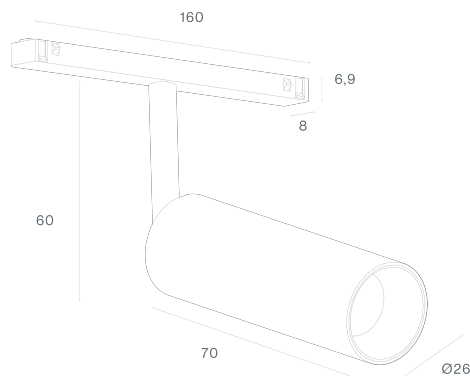

DESSIN TECHNIQUE

CARACTÉRISTIQUES DU LED

EFFICACITÉ LUMINEUSE	UP TO 121 lm/W
CRI	CRI→90
DURÉE DE VIE	50.000 Heures
STEPS MACADAM	3 STEPS MACADAM
LUMEN MAINTENANCE	L90/B50
RISQUE PHOTOBIOLOGIQUE	RG1