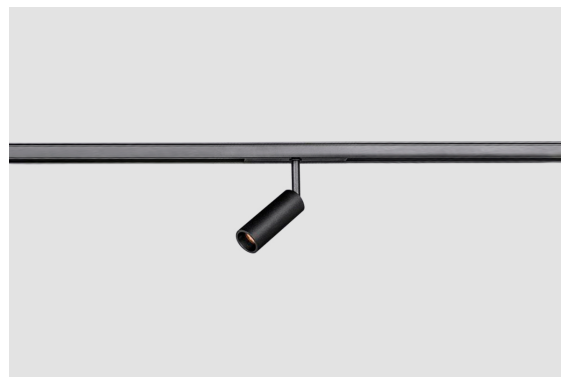

DESCRIPTION

COLI - Intensité et subtilité en un seul geste Avec son format cylindrique compact et sa présence discrète, le micro-projecteur COLI allie fonctionnalité et précision dans un boîtier qui se fond presque dans l'espace. Compatible avec les systèmes de rails 48V MICRO et EVO, il est conçu pour des interventions ponctuelles et ciblées, où la lumière doit jouer un rôle central sans créer de bruit visuel.

Son orientation réglable permet de modeler l'éclairage avec précision, en mettant en valeur des éléments avec une intensité contrôlée. Idéal pour les environnements qui nécessitent un éclairage discret, que ce soit dans les expositions, les vitrines ou les intérieurs résidentiels à l'esthétique soignée.

Plus qu'un simple point lumineux, c'est un outil de composition spatiale.

DISTRIBUTION DE LA LUMIÈRE	Direct
SOURCE D'ALIMENTATION	48V / TRACK
GARANTIE	5 Années
FINITION	Blanc Texturé, Noir Texturé
CONTRÔLE	DALI