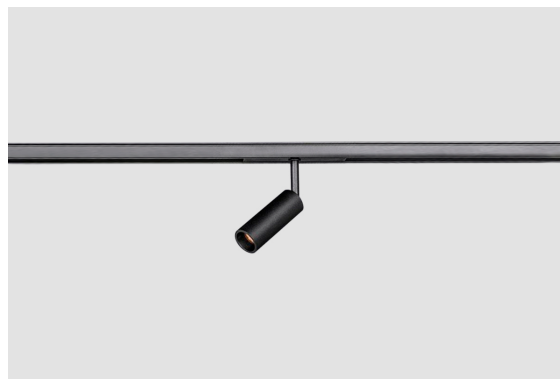

DESCRIPTION

COLI - Intensité et subtilité en un seul geste Avec son format cylindrique compact et sa présence discrète, le micro-projecteur COLI allie fonctionnalité et précision dans un boîtier qui se fond presque dans l'espace. Compatible avec les systèmes de rails 48V MICRO et EVO, il est conçu pour des interventions ponctuelles et ciblées, où la lumière doit jouer un rôle central sans créer de bruit visuel.

Son orientation réglable permet de modeler l'éclairage avec précision, en mettant en valeur des éléments avec une intensité contrôlée. Idéal pour les environnements qui nécessitent un éclairage discret, que ce soit dans les expositions, les vitrines ou les intérieurs résidentiels à l'esthétique soignée.

Plus qu'un simple point lumineux, c'est un outil de composition spatiale.

DISTRIBUTION D'ÉCLAIRAGE	Direct
SOURCE D'ALIMENTATION	48V / TRACK
GARANTIE	5 Années
FINITION	Blanc Texturé, Noir Texturé
CONTRÔLE	DALI

CARACTÉRISTIQUES DU LED

EFFICACITÉ LUMINEUSE	UP TO 121 lm/W
CRI	CRI→90
DURÉE DE VIE	50.000 Heures
STEPS MACADAM	3 STEPS MACADAM
LUMEN MAINTENANCE	L90/B50
RISQUE PHOTOBIOLOGIQUE	RG1

ICONOGRAPHIE

COLI 48V MICRO
TABLEAU DES PRODUITS ET SPÉCIFICATIONS TECHNIQUES - CRI→90