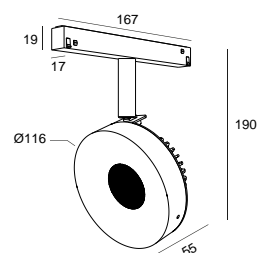

DESCRIPTION

DOTTEREL est l'un des nouveaux produits de Brilumen. Avec un design différencié, ce projecteur directionnel permet une rotation horizontale de 355° et verticale de 90°. DOTTEREL possède un diamètre de Ø116, il est fabriqué en aluminium et offre une finition texturée, tout comme le reste de la gamme d'éclairage intérieur. DOTTEREL peut être combiné aux downlights KLEIN, MATISSE ou RODIN pour créer des ambiances équilibrées, grâce aux différents flux lumineux.

MONTAGE	CALHAS
DISTRIBUICAO LUZ	Direct
SOURCE D'ALIMENTATION	48V / TRACK
GARANTIE	5 Années
FINITION	Blanc Texturé, Noir Texturé
CONTRÔLE	CASAMBI, DALI, ON/OFF

CARACTÉRISTIQUES DU LED

EFFICACITÉ LUMINEUSE	UP TO 151 lm/W
CRI	CRI→90, CRI→97
DURÉE DE VIE	50.000 Heures
STEPS MACADAM	3 STEPS MACADAM
LUMEN MAINTENANCE	L90/B50
RISQUE PHOTOBIOLOGIQUE	RG1

DESSIN TECHNIQUE

ICONOGRAPHIE

DOTTEREL 48V EVO
TABLEAU DES PRODUITS ET SPÉCIFICATIONS TECHNIQUES - CRI→90

LONGUEUR	POWER	FINITION	CONTROLTYPE	ANGLE	LED LUMENS	LM LUMINAIRE	TEMP. COULEUR	CODE
55	17	TB, TW	CS, DL, NF	24, 36	2261	1922	2700K	112XX.24.927.FI
55	17	TB, TW	CS, DL, NF	24, 36	2261	1922	2700K	112XX.36.927.FI
55	17	TB, TW	CS, DL, NF	24, 36	2261	1922	2700K	5286XX.24.927.FI
55	17	TB, TW	CS, DL, NF	24, 36	2261	1922	2700K	5286XX.36.927.FI
55	17	TB, TW	CS, DL, NF	24, 36	2363	2009	3000K	112XX.24.930.FI
55	17	TB, TW	CS, DL, NF	24, 36	2363	2009	3000K	112XX.36.930.FI
55	17	TB, TW	CS, DL, NF	24, 36	2363	2009	3000K	5286XX.24.930.FI
55	17	TB, TW	CS, DL, NF	24, 36	2363	2009	3000K	5286XX.36.930.FI
55	17	TB, TW	CS, DL, NF	24, 36	2567	2182	4000K	112XX.24.940.FI
55	17	TB, TW	CS, DL, NF	24, 36	2567	2182	4000K	112XX.36.940.FI
55	17	TB, TW	CS, DL, NF	24, 36	2567	2182	4000K	5286XX.24.940.FI
55	17	TB, TW	CS, DL, NF	24, 36	2567	2182	4000K	5286XX.36.940.FI