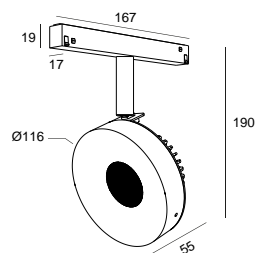

**DESCRIPTION**

DOTTEREL est l'un des nouveaux produits de Brilumen. Avec un design différencié, ce projecteur directionnel permet une rotation horizontale de 355° et verticale de 90°. DOTTEREL possède un diamètre de Ø116, il est fabriqué en aluminium et offre une finition texturée, tout comme le reste de la gamme d'éclairage intérieur. DOTTEREL peut être combiné aux downlights KLEIN, MATISSE ou RODIN pour créer des ambiances équilibrées, grâce aux différents flux lumineux.

MONTAGE	CALHAS
DISTRIBUTION D'ÉCLAIRAGE	Direct
SOURCE D'ALIMENTATION	48V / TRACK
GARANTIE	5 Années
FINITION	Blanc Texturé, Noir Texturé
CONTRÔLE	CASAMBI, DALI, ON/OFF

**CARACTÉRISTIQUES DU LED**

EFFICACITÉ LUMINEUSE	UP TO 151 lm/W
CRI	CRI→90, CRI→97
DURÉE DE VIE	50.000 Heures
STEPS MACADAM	3 STEPS MACADAM
LUMEN MAINTENANCE	L90/B50
RISQUE PHOTOBIOLOGIQUE	RG1

**DESSIN TECHNIQUE**

**ICONOGRAPHIE**

**DOTTEREL 48V EVO**  
**TABLEAU DES PRODUITS ET SPÉCIFICATIONS TECHNIQUES - CRI→90**

LONGUEUR	POWER	FINITION	CONTROLTYPE	ANGLE	LED LUMENS	LM LUMINAIRE	TEMP. COULEUR	CODE
55	17	TB, TW	CS, DL, NF	24, 36	2261	1922	2700K	112XX.24.927.FI
55	17	TB, TW	CS, DL, NF	24, 36	2261	1922	2700K	112XX.36.927.FI
55	17	TB, TW	CS, DL, NF	24, 36	2261	1922	2700K	5286XX.24.927.FI
55	17	TB, TW	CS, DL, NF	24, 36	2261	1922	2700K	5286XX.36.927.FI
55	17	TB, TW	CS, DL, NF	24, 36	2363	2009	3000K	112XX.24.930.FI
55	17	TB, TW	CS, DL, NF	24, 36	2363	2009	3000K	112XX.36.930.FI
55	17	TB, TW	CS, DL, NF	24, 36	2363	2009	3000K	5286XX.24.930.FI
55	17	TB, TW	CS, DL, NF	24, 36	2363	2009	3000K	5286XX.36.930.FI
55	17	TB, TW	CS, DL, NF	24, 36	2567	2182	4000K	112XX.24.940.FI
55	17	TB, TW	CS, DL, NF	24, 36	2567	2182	4000K	112XX.36.940.FI
55	17	TB, TW	CS, DL, NF	24, 36	2567	2182	4000K	5286XX.24.940.FI
55	17	TB, TW	CS, DL, NF	24, 36	2567	2182	4000K	5286XX.36.940.FI