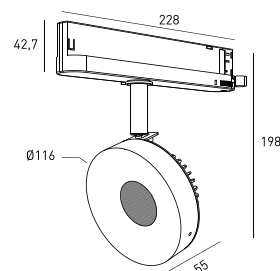

DESSIN TECHNIQUE