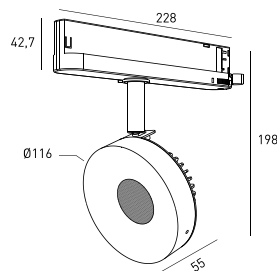

DESSIN TECHNIQUE