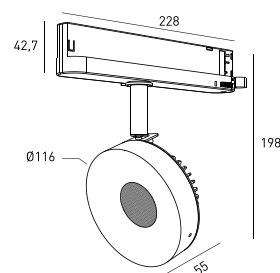

DESCRIPTION

DOTTEREL est l'un des nouveaux produits de Brilumen. Avec un design différencié, ce projecteur directionnel permet une rotation horizontale de 355° et verticale de 90°. DOTTEREL possède un diamètre de Ø116, il est fabriqué en aluminium et offre une finition texturée, tout comme le reste de la gamme d'éclairage intérieur. DOTTEREL peut être combiné aux downlights KLEIN, MATISSE ou RODIN pour créer des ambiances équilibrées, grâce aux différents flux lumineux.

DESSIN TECHNIQUE

DOTTEREL UNIVERSEL 230V
TABLEAU DES PRODUITS ET SPÉCIFICATIONS TECHNIQUES - CRI->90

LONGUEUR	POWER	FINITION	CONTRÔLE TYPE	ANGLE	LED LUMENS	LM LUMINAIRE	TEMP. COULEUR	CODE
55	17	TB, TW	CS, DA, NF	24, 36	2261	1922	2700K	5284XX.24.927.FI
55	17	TB, TW	CS, DA, NF	24, 36	2261	1922	2700K	5284XX.36.927.FI
55	17	TB, TW	CS, DA, NF	24, 36	2363	2009	3000K	5284XX.24.930.FI
55	17	TB, TW	CS, DA, NF	24, 36	2363	2009	3000K	5284XX.36.930.FI
55	17	TB, TW	CS, DA, NF	24, 36	2567	2182	4000K	5284XX.24.940.FI
55	17	TB, TW	CS, DA, NF	24, 36	2567	2182	4000K	5284XX.36.940.FI

SÉLECTIONNEZ VOTRE OPTION PRÉFÉRÉE

CONTRÔLE TYPE	XX	FINITION	FI	ANGLE	BA
CASAMBI	CS	Noir Texturé	TB	24°	24
DALI / Switch Dim	DA	Blanc Texturé	TW	36°	36
ON/OFF	NF				

**DOTTEREL UNIVERSEL 230V
TABLEAU DES PRODUITS ET SPÉCIFICATIONS TECHNIQUES - CRI>97**

LONGUEUR	POWER	FINITION	CONTRÔLE TYPE	ANGLE	LED LUMENS	LM LUMINAIRE	TEMP. COULEUR	CODE
55	17.7	TB, TW	CS, DA, NF	24, 36	1853	1575	2700K	5285XX.24.9727.FI
55	17.7	TB, TW	CS, DA, NF	24, 36	1853	1575	2700K	5285XX.36.9727.FI
55	17.7	TB, TW	CS, DA, NF	24, 36	1977	1680	3000K	5285XX.24.9730.FI
55	17.7	TB, TW	CS, DA, NF	24, 36	1977	1680	3000K	5285XX.36.9730.FI
55	17.7	TB, TW	CS, DA, NF	24, 36	2083	1770	4000K	5285XX.24.9740.FI
55	17.7	TB, TW	CS, DA, NF	24, 36	2083	1770	4000K	5285XX.36.9740.FI