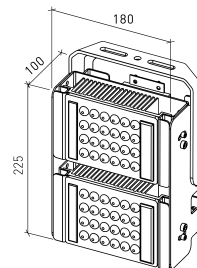

MONTAGE	Surface
DISTRIBUTION D'ÉCLAIRAGE	Directa
SOURCE D'ALIMENTATION	220-230V / 50-60 Hz
GARANTIE	5 Années
CONTRÔLE	ON/OFF

CARACTÉRISTIQUES DU LED

EFFICACITÉ LUMINEUSE	UP TO 175 lm/W
CRI	CRI->80
DURÉE DE VIE	50.000 Heures
STEPS MACADAM	4 STEPS MACADAM
LUMEN MAINTENANCE	L90/B50
RISQUE PHOTOBIOLOGIQUE	RG1

DESSIN TECHNIQUE

ICONOGRAPHIE

ELLINGTON 80W
TABLEAU DES PRODUITS ET SPÉCIFICATIONS TECHNIQUES - CRI->80

LONGUEUR	POWER	CONTROLTYPE	ANGLE	LED LUMENS	LM LUMINAIRE	TEMP. COULEUR	CODE
180	80	NF	60, 90	11200	10640	6500K	489XX.BA.865
180	80	NF	60, 90	14000	13300	4000K	489XX.BA.840