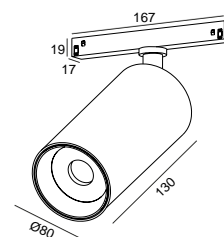

ICONOGRAPHIE

HERON 48V EVO
TABLEAU DES PRODUITS ET SPÉCIFICATIONS TECHNIQUES - CRI→90

LONGUEUR	POWER	FINITION	CONTRÔLE TYPE	ANGLE	LED LUMENS	LM LUMINAIRE	TEMP. COULEUR	CODE
130	24.5	TB, TBG, TW, TWG	CS, DL, NF	12, 24, 36, 60	3136	2666	2700K	5403XX.12.927.FI
130	24.5	TB, TBG, TW, TWG	CS, DL, NF	12, 24, 36, 60	3136	2666	2700K	5403XX.24.927.FI
130	24.5	TB, TBG, TW, TWG	CS, DL, NF	12, 24, 36, 60	3136	2666	2700K	5403XX.36.927.FI
130	24.5	TB, TBG, TW, TWG	CS, DL, NF	12, 24, 36, 60	3136	2666	2700K	5403XX.60.927.FI
130	24.5	TB, TBG, TW, TWG	CS, DL, NF	12, 24, 36, 60	3136	2666	2700K	5408XX.12.927.FI
130	24.5	TB, TBG, TW, TWG	CS, DL, NF	12, 24, 36, 60	3136	2666	2700K	5408XX.24.927.FI
130	24.5	TB, TBG, TW, TWG	CS, DL, NF	12, 24, 36, 60	3136	2666	2700K	5408XX.36.927.FI
130	24.5	TB, TBG, TW, TWG	CS, DL, NF	12, 24, 36, 60	3136	2666	2700K	5408XX.60.927.FI
130	24.5	TB, TBG, TW, TWG	CS, DL, NF	12, 24, 36, 60	3234	2749	3000K	5403XX.12.930.FI
130	24.5	TB, TBG, TW, TWG	CS, DL, NF	12, 24, 36, 60	3234	2749	3000K	5403XX.24.930.FI
130	24.5	TB, TBG, TW, TWG	CS, DL, NF	12, 24, 36, 60	3234	2749	3000K	5403XX.36.930.FI
130	24.5	TB, TBG, TW, TWG	CS, DL, NF	12, 24, 36, 60	3234	2749	3000K	5403XX.60.930.FI
130	24.5	TB, TBG, TW, TWG	CS, DL, NF	12, 24, 36, 60	3234	2749	3000K	5408XX.12.930.FI
130	24.5	TB, TBG, TW, TWG	CS, DL, NF	12, 24, 36, 60	3234	2749	3000K	5408XX.24.930.FI
130	24.5	TB, TBG, TW, TWG	CS, DL, NF	12, 24, 36, 60	3234	2749	3000K	5408XX.36.930.FI
130	24.5	TB, TBG, TW, TWG	CS, DL, NF	12, 24, 36, 60	3234	2749	3000K	5408XX.60.930.FI
130	24.5	TB, TBG, TW, TWG	CS, DL, NF	12, 24, 36, 60	3479	2957	4000K	5403XX.12.940.FI
130	24.5	TB, TBG, TW, TWG	CS, DL, NF	12, 24, 36, 60	3479	2957	4000K	5403XX.24.940.FI
130	24.5	TB, TBG, TW, TWG	CS, DL, NF	12, 24, 36, 60	3479	2957	4000K	5403XX.36.940.FI
130	24.5	TB, TBG, TW, TWG	CS, DL, NF	12, 24, 36, 60	3479	2957	4000K	5403XX.60.940.FI
130	24.5	TB, TBG, TW, TWG	CS, DL, NF	12, 24, 36, 60	3479	2957	4000K	5408XX.12.940.FI
130	24.5	TB, TBG, TW, TWG	CS, DL, NF	12, 24, 36, 60	3479	2957	4000K	5408XX.24.940.FI
130	24.5	TB, TBG, TW, TWG	CS, DL, NF	12, 24, 36, 60	3479	2957	4000K	5408XX.36.940.FI
130	24.5	TB, TBG, TW, TWG	CS, DL, NF	12, 24, 36, 60	3479	2957	4000K	5408XX.60.940.FI