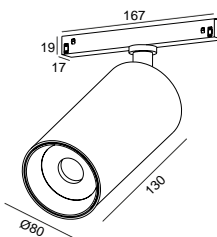

DESSIN TECHNIQUE