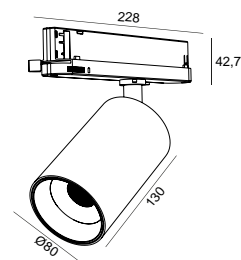

DESCRIPTION

HERON est un projecteur sur rail qui se distingue par ses qualités esthétiques fournie avec un LED de haute performance. HERON combine d'excellentes performances lumineuses dans un projecteur délicat et compact. Plus récemment, deux nouvelles solutions ont été ajoutées pour l'application de ce projecteur: la version plafonnier et la version encastrée. Il est disponible en blanc et noir texturé. Les finitions en noir texturé de haute qualité et l'option de bague dorée présentent le HERON comme un choix irréfutable pour votre projet. Ce projecteur existe en deux versions, pour une application dans des rails magnétiques ou dans des rails universels de 3 circuits.

ICONOGRAPHIE

HERON UNIVERSEL 230V
TABLEAU DES PRODUITS ET SPÉCIFICATIONS TECHNIQUES - CRI→90

LONGUEUR	POWER	FINITION	CONTRÔLE TYPE	ANGLE	LED LUMENS	LM LUMINAIRE	TEMP. COULEUR	CODE
130	24.5	TB, TBG, TW, TWG	CS, DA, NF	12, 24, 36, 60	3136	2666	2700K	5404XX.12.927.FI
130	24.5	TB, TBG, TW, TWG	CS, DA, NF	12, 24, 36, 60	3136	2666	2700K	5404XX.24.927.FI
130	24.5	TB, TBG, TW, TWG	CS, DA, NF	12, 24, 36, 60	3136	2666	2700K	5404XX.36.927.FI
130	24.5	TB, TBG, TW, TWG	CS, DA, NF	12, 24, 36, 60	3136	2666	2700K	5404XX.60.927.FI
130	24.5	TB, TBG, TW, TWG	CS, DA, NF	12, 24, 36, 60	3234	2749	3000K	5404XX.12.930.FI
130	24.5	TB, TBG, TW, TWG	CS, DA, NF	12, 24, 36, 60	3234	2749	3000K	5404XX.24.930.FI
130	24.5	TB, TBG, TW, TWG	CS, DA, NF	12, 24, 36, 60	3234	2749	3000K	5404XX.36.930.FI
130	24.5	TB, TBG, TW, TWG	CS, DA, NF	12, 24, 36, 60	3234	2749	3000K	5404XX.60.930.FI
130	24.5	TB, TBG, TW, TWG	CS, DA, NF	12, 24, 36, 60	3479	2957	4000K	5404XX.12.940.FI
130	24.5	TB, TBG, TW, TWG	CS, DA, NF	12, 24, 36, 60	3479	2957	4000K	5404XX.24.940.FI
130	24.5	TB, TBG, TW, TWG	CS, DA, NF	12, 24, 36, 60	3479	2957	4000K	5404XX.36.940.FI
130	24.5	TB, TBG, TW, TWG	CS, DA, NF	12, 24, 36, 60	3479	2957	4000K	5404XX.60.940.FI