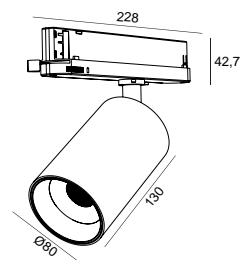

DESCRIPTION

Le projecteur HERON se distingue par son esthétique raffinée et sa LED de dernière génération. Il allie une performance lumineuse exceptionnelle à un design compact et élégant.

Il est disponible avec adaptateur pour rails universels à 3 circuits (230V) ou rails basse tension (48V), en version pour application en saillie ou encastrée au plafond.

ICONOGRAPHIE

HERON UNIVERSEL 230V
TABLEAU DES PRODUITS ET SPÉCIFICATIONS TECHNIQUES - CRI→90

LONGUEUR	POWER	FINITION	CONTROLTYPE	ANGLE	LED LUMENS	LM LUMINAIRE	TEMP. COULEUR	CODE
130	24,5	TB, TBG, TW, TWG	CS, DA, NF	12, 24, 36, 60	3136	2666	2700K	5404XX.12.927.FI
130	24,5	TB, TBG, TW, TWG	CS, DA, NF	12, 24, 36, 60	3136	2666	2700K	5404XX.24.927.FI
130	24,5	TB, TBG, TW, TWG	CS, DA, NF	12, 24, 36, 60	3136	2666	2700K	5404XX.36.927.FI
130	24,5	TB, TBG, TW, TWG	CS, DA, NF	12, 24, 36, 60	3136	2666	2700K	5404XX.60.927.FI
130	24,5	TB, TBG, TW, TWG	CS, DA, NF	12, 24, 36, 60	3234	2749	3000K	5404XX.12.930.FI
130	24,5	TB, TBG, TW, TWG	CS, DA, NF	12, 24, 36, 60	3234	2749	3000K	5404XX.24.930.FI
130	24,5	TB, TBG, TW, TWG	CS, DA, NF	12, 24, 36, 60	3234	2749	3000K	5404XX.36.930.FI
130	24,5	TB, TBG, TW, TWG	CS, DA, NF	12, 24, 36, 60	3234	2749	3000K	5404XX.60.930.FI
130	24,5	TB, TBG, TW, TWG	CS, DA, NF	12, 24, 36, 60	3479	2957	4000K	5404XX.12.940.FI
130	24,5	TB, TBG, TW, TWG	CS, DA, NF	12, 24, 36, 60	3479	2957	4000K	5404XX.24.940.FI
130	24,5	TB, TBG, TW, TWG	CS, DA, NF	12, 24, 36, 60	3479	2957	4000K	5404XX.36.940.FI
130	24,5	TB, TBG, TW, TWG	CS, DA, NF	12, 24, 36, 60	3479	2957	4000K	5404XX.60.940.FI