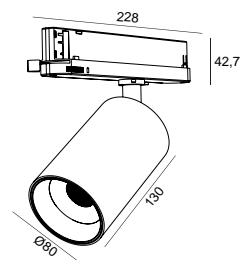

DESCRIPTION

Le projecteur HERON se distingue par son esthétique raffinée et sa LED de dernière génération. Il allie une performance lumineuse exceptionnelle à un design compact et élégant.

Il est disponible avec adaptateur pour rails universels à 3 circuits (230V) ou rails basse tension (48V), en version pour application en saillie ou encastrée au plafond.

ICONOGRAPHIE

HERON UNIVERSEL 230V
TABLEAU DES PRODUITS ET SPÉCIFICATIONS TECHNIQUES - CRI→90

LONGUEUR	POWER	FINITION	CONTROLTYPE	ANGLE	LED LUMENS	LM LUMINAIRE	TEMP. COULEUR	CODE
130	24.5	TB, TBG, TW, TWG	CS, DA, NF	12, 24, 36, 60	3136	2666	2700K	5404XX.12.927.FI
130	24.5	TB, TBG, TW, TWG	CS, DA, NF	12, 24, 36, 60	3136	2666	2700K	5404XX.24.927.FI
130	24.5	TB, TBG, TW, TWG	CS, DA, NF	12, 24, 36, 60	3136	2666	2700K	5404XX.36.927.FI
130	24.5	TB, TBG, TW, TWG	CS, DA, NF	12, 24, 36, 60	3136	2666	2700K	5404XX.60.927.FI
130	24.5	TB, TBG, TW, TWG	CS, DA, NF	12, 24, 36, 60	3234	2749	3000K	5404XX.12.930.FI
130	24.5	TB, TBG, TW, TWG	CS, DA, NF	12, 24, 36, 60	3234	2749	3000K	5404XX.24.930.FI
130	24.5	TB, TBG, TW, TWG	CS, DA, NF	12, 24, 36, 60	3234	2749	3000K	5404XX.36.930.FI
130	24.5	TB, TBG, TW, TWG	CS, DA, NF	12, 24, 36, 60	3234	2749	3000K	5404XX.60.930.FI
130	24.5	TB, TBG, TW, TWG	CS, DA, NF	12, 24, 36, 60	3479	2957	4000K	5404XX.12.940.FI
130	24.5	TB, TBG, TW, TWG	CS, DA, NF	12, 24, 36, 60	3479	2957	4000K	5404XX.24.940.FI
130	24.5	TB, TBG, TW, TWG	CS, DA, NF	12, 24, 36, 60	3479	2957	4000K	5404XX.36.940.FI
130	24.5	TB, TBG, TW, TWG	CS, DA, NF	12, 24, 36, 60	3479	2957	4000K	5404XX.60.940.FI