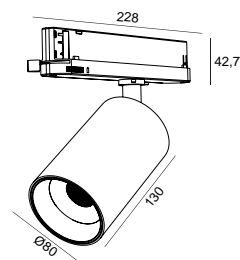

DESCRIPTION

HERON est un projecteur sur rail qui se distingue par ses qualités esthétiques fournie avec un LED de haute performance. HERON combine d'excellentes performances lumineuses dans un projecteur délicat et compact. Plus récemment, deux nouvelles solutions ont été ajoutées pour l'application de ce projecteur: la version plafonnier et la version encastrée. Il est disponible en blanc et noir texturé. Les finitions en noir texturé de haute qualité et l'option de bague dorée présentent le HERON comme un choix irréfutable pour votre projet. Ce projecteur existe en deux versions, pour une application dans des rails magnétiques ou dans des rails universels de 3 circuits.

ICONOGRAPHIE

HERON UNIVERSEL 230V  
TABLEAU DES PRODUITS ET SPÉCIFICATIONS TECHNIQUES - CRI→90

LONGUEUR	POWER	FINITION	CONTRÔLE TYPE	ANGLE	LED LUMENS	LM LUMINAIRE	TEMP. COULEUR	CODE
130	24.5	TB, TBG, TW, TWG	CS, DA, NF	12, 24, 36, 60	3136	2666	2700K	5404XX.12.927.FI
130	24.5	TB, TBG, TW, TWG	CS, DA, NF	12, 24, 36, 60	3136	2666	2700K	5404XX.24.927.FI
130	24.5	TB, TBG, TW, TWG	CS, DA, NF	12, 24, 36, 60	3136	2666	2700K	5404XX.36.927.FI
130	24.5	TB, TBG, TW, TWG	CS, DA, NF	12, 24, 36, 60	3136	2666	2700K	5404XX.60.927.FI
130	24.5	TB, TBG, TW, TWG	CS, DA, NF	12, 24, 36, 60	3234	2749	3000K	5404XX.12.930.FI
130	24.5	TB, TBG, TW, TWG	CS, DA, NF	12, 24, 36, 60	3234	2749	3000K	5404XX.24.930.FI
130	24.5	TB, TBG, TW, TWG	CS, DA, NF	12, 24, 36, 60	3234	2749	3000K	5404XX.36.930.FI
130	24.5	TB, TBG, TW, TWG	CS, DA, NF	12, 24, 36, 60	3234	2749	3000K	5404XX.60.930.FI
130	24.5	TB, TBG, TW, TWG	CS, DA, NF	12, 24, 36, 60	3479	2957	4000K	5404XX.12.940.FI
130	24.5	TB, TBG, TW, TWG	CS, DA, NF	12, 24, 36, 60	3479	2957	4000K	5404XX.24.940.FI
130	24.5	TB, TBG, TW, TWG	CS, DA, NF	12, 24, 36, 60	3479	2957	4000K	5404XX.36.940.FI
130	24.5	TB, TBG, TW, TWG	CS, DA, NF	12, 24, 36, 60	3479	2957	4000K	5404XX.60.940.FI