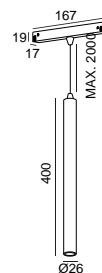

ACCESSOIRES

	BT15E - Rail 48V EVO	Noir	Blanc
	Rail 48V EVO 1M	3080-0227E.BL	3080-0227E.WH
	Rail 48V EVO 2M	3080-0228E.BL	3080-0228E.WH

	BT1E - Rail 48V EVO	Noir	Blanc
	Rail 48V EVO 1M	3080-0175E.BL	3080-0175E.WH
	Rail 48V EVO 2M	3080-0176E.BL	3080-0176E.WH

	BT2E - Rail 48V EVO	Noir	Blanc
	Rail 48V EVO 1M	3080-0177E.BL	3080-0177E.WH
	Rail 48V EVO 2M	3080-0178E.BL	3080-0178E.WH

	TK18E - Rail 48V EVO	Noir	Blanc
	Rail 48V EVO 1M	3080-0231E.BL	3080-0231E.WH
	Rail 48V EVO 2M	3080-0232E.BL	3080-0232E.WH

	TK5E - Rail 48V EVO	Noir	Blanc
	Rail 48V EVO 1M	3080-0250E.BL	3080-0250E.WH
	Rail 48V EVO 2M	3080-0251E.BL	3080-0251E.WH