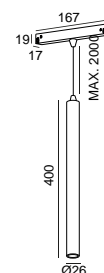

DESCRIPTION

LAZULI est une suspension fine et élégante, avec des finitions en noir ou blanc texturé de haute qualité, qui crée des environnements uniques. Il est disponible en quatre versions, une pour être encadré au faux plafond, une pour application en saillie, une pour application dans le rail 48V EVO et une autre pour application dans le rail universel de 3 circuits, 230V. Le LAZULI DOUBLE regroupe 2 LAZULI dans le même driver, permettant d'une part de réduire l'espace entre les projecteurs changeant ainsi l'esthétique, et d'autre part de réduire le coût total de la solution.

DESSIN TECHNIQUE

ICONOGRAPHIE

LAZULI 48V EVO
TABLEAU DES PRODUITS ET SPÉCIFICATIONS TECHNIQUES - CRI->90

LONGUEUR	POWER	FINITION	CONTRÔLE TYPE	ANGLE	LED LUMENS	LM LUMINAIRE	TEMP. COULEUR	CODE
400	6.3	TB, TW	CS, DL, NF	35	756	643	2700K	5405XX.35.927.FI
400	6.3	TB, TW	CS, DL, NF	35	788	669	3000K	5405XX.35.930.FI
400	6.3	TB, TW	CS, DL, NF	35	838	712	4000K	5405XX.35.940.FI