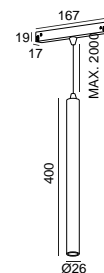

**DESCRIPTION**

LAZULI est une suspension fine et élégante, avec des finitions en noir ou blanc texturé de haute qualité, qui crée des environnements uniques. Il est disponible en quatre versions, une pour être encadré au faux plafond, une pour application en saillie, une pour application dans le rail 48V EVO et une autre pour application dans le rail universel de 3 circuits, 230V. Le LAZULI DOUBLE regroupe 2 LAZULI dans le même driver, permettant d'une part de réduire l'espace entre les projecteurs changeant ainsi l'esthétique, et d'autre part de réduire le coût total de la solution.

**DESSIN TECHNIQUE**

**ICONOGRAPHIE**

**LAZULI 48V EVO**  
**TABLEAU DES PRODUITS ET SPÉCIFICATIONS TECHNIQUES - CRI->90**

LONGUEUR	POWER	FINITION	CONTRÔLE TYPE	ANGLE	LED LUMENS	LM LUMINAIRE	TEMP. COULEUR	CODE
400	6.3	TB, TW	CS, DL, NF	35	756	643	2700K	5405XX.35.927.FI
400	6.3	TB, TW	CS, DL, NF	35	788	669	3000K	5405XX.35.930.FI
400	6.3	TB, TW	CS, DL, NF	35	838	712	4000K	5405XX.35.940.FI