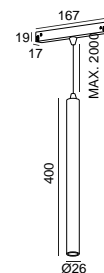

DESCRIPTION

LAZULI est une suspension fine et élégante, avec des finitions en noir ou blanc texturé de haute qualité, qui crée des environnements uniques. Il est disponible en quatre versions, une pour être encastré au faux plafond, une pour application en saillie, une pour application dans le rail 48V EVO et une autre pour application dans le rail universel de 3 circuits, 230V. Le LAZULI DOUBLE regroupe 2 LAZULI dans le même driver, permettant d'une part de réduire l'espace entre les projecteurs changeant ainsi l'esthétique, et d'autre part de réduire le coût total de la solution.

DESSIN TECHNIQUE

ICONOGRAPHIE

LAZULI 48V EVO
TABLEAU DES PRODUITS ET SPÉCIFICATIONS TECHNIQUES - CRI->90

LONGUEUR	POWER	FINITION	CONTRÔLE TYPE	ANGLE	LED LUMENS	LM LUMINAIRE	TEMP. COULEUR	CODE
400	6.3	TB, TW	CS, DL, NF	35	756	643	2700K	5405XX.35.927.FI
400	6.3	TB, TW	CS, DL, NF	35	788	669	3000K	5405XX.35.930.FI
400	6.3	TB, TW	CS, DL, NF	35	838	712	4000K	5405XX.35.940.FI