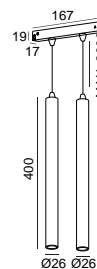

DESCRIPTION

LAZULI est une suspension fine et élégante, avec des finitions en noir ou blanc texturé de haute qualité, qui crée des environnements uniques. Il est disponible en quatre versions, une pour être encadré au faux plafond, une pour application en saillie, une pour application dans le rail 48V EVO et une autre pour application dans le rail universel de 3 circuits, 230V. Le LAZULI DOUBLE regroupe 2 LAZULI dans le même driver, permettant d'une part de réduire l'espace entre les projecteurs changeant ainsi l'esthétique, et d'autre part de réduire le coût total de la solution.

DESSIN TECHNIQUE

ICONOGRAPHIE

LAZULI DOUBLE 48V EVO
TABLEAU DES PRODUITS ET SPÉCIFICATIONS TECHNIQUES - CRI→90

LONGUEUR	POWER	FINITION	CONTROLTYPE	ANGLE	LED LUMENS	LM LUMINAIRE	TEMP. COULEUR	CODE
400	12,6	TB, TW	CS, DL, NF	35	1512	1285	2700K	5480XX.35.927.FI
400	12,6	TB, TW	CS, DL, NF	35	1575	1339	3000K	5480XX.35.930.FI
400	12,6	TB, TW	CS, DL, NF	35	1676	1424	4000K	5480XX.35.940.FI