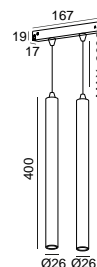

**DESCRIPTION**

LAZULI est une suspension fine et élégante, avec des finitions en noir ou blanc texturé de haute qualité, qui crée des environnements uniques. Il est disponible en quatre versions, une pour être encadré au faux plafond, une pour application en saillie, une pour application dans le rail 48V EVO et une autre pour application dans le rail universel de 3 circuits, 230V. Le LAZULI DOUBLE regroupe 2 LAZULI dans le même driver, permettant d'une part de réduire l'espace entre les projecteurs changeant ainsi l'esthétique, et d'autre part de réduire le coût total de la solution.

**DESSIN TECHNIQUE**

**ICONOGRAPHIE**

**LAZULI DOUBLE 48V EVO**  
**TABLEAU DES PRODUITS ET SPÉCIFICATIONS TECHNIQUES - CRI->90**

LONGUEUR	POWER	FINITION	CONTRÔLE TYPE	ANGLE	LED LUMENS	LM LUMINAIRE	TEMP. COULEUR	CODE
400	12.6	TB, TW	CS, DL, NF	35	1512	1285	2700K	5480XX.35.927.FI
400	12.6	TB, TW	CS, DL, NF	35	1575	1339	3000K	5480XX.35.930.FI
400	12.6	TB, TW	CS, DL, NF	35	1676	1424	4000K	5480XX.35.940.FI