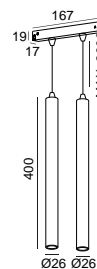

DESCRIPTION

LAZULI est une suspension fine et élégante, avec des finitions en noir ou blanc texturé de haute qualité, qui crée des environnements uniques. Il est disponible en quatre versions, une pour être encadré au faux plafond, une pour application en saillie, une pour application dans le rail 48V EVO et une autre pour application dans le rail universel de 3 circuits, 230V. Le LAZULI DOUBLE regroupe 2 LAZULI dans le même driver, permettant d'une part de réduire l'espace entre les projecteurs changeant ainsi l'esthétique, et d'autre part de réduire le coût total de la solution.

DESSIN TECHNIQUE

ICONOGRAPHIE

LAZULI DOUBLE 48V EVO
 TABLEAU DES PRODUITS ET SPÉCIFICATIONS TECHNIQUES - CRI→90

LONGUEUR	POWER	FINITION	CONTROLTYPE	ANGLE	LED LUMENS	LM LUMINAIRE	TEMP. COULEUR	CODE
400	12,6	TB, TW	CS, DL, NF	35	1512	1285	2700K	5480XX.35.927.FI
400	12,6	TB, TW	CS, DL, NF	35	1575	1339	3000K	5480XX.35.930.FI
400	12,6	TB, TW	CS, DL, NF	35	1676	1424	4000K	5480XX.35.940.FI