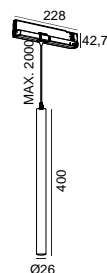

CARACTÉRISTIQUES DU LED

EFFICACITÉ LUMINEUSE	UP TO 133 lm/W
CRI	CRI→90
DURÉE DE VIE	50.000 Heures
STEPS MACADAM	3 STEPS MACADAM
LUMEN MAINTENANCE	L90/B50
RISQUE PHOTOBIOLOGIQUE	RG1