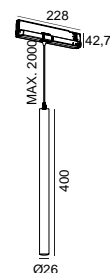

DESSIN TECHNIQUE