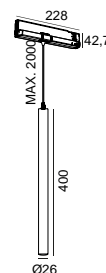

DESSIN TECHNIQUE

ICONOGRAPHIE

LAZULI UNIVERSEL 230V
TABLEAU DES PRODUITS ET SPÉCIFICATIONS TECHNIQUES - CRI->90

| LONGUEUR | POWER | FINITION | CONTRÔLE TYPE | ANGLE | LED LUMENS | LM LUMINAIRE | TEMP. COULEUR | CODE |
|----------|-------|----------|---------------|-------|------------|--------------|---------------|------------------|
| 400 | 6.3 | TB, TW | CS, DA, NF | 35 | 756 | 643 | 2700K | 5498XX.35.927.FI |
| 400 | 6.3 | TB, TW | CS, DA, NF | 35 | 788 | 669 | 3000K | 5498XX.35.930.FI |
| 400 | 6.3 | TB, TW | CS, DA, NF | 35 | 838 | 712 | 4000K | 5498XX.35.940.FI |