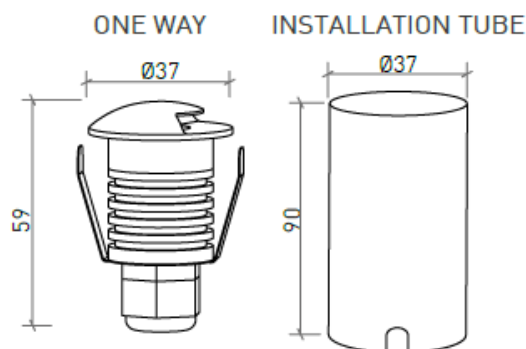

DESCRIPTION

Afin de compléter parfaitement l'éclairage extérieur de votre balcon ou de votre jardin, les petits projecteurs au sol - Lunen, Orion & Bennet - avec un indice IP67, apporteront de l'harmonie à ces espaces. NOTE: Les projecteurs Orion et Bennet possèdent une tension de 3 Volts, nécessitant un driver externe pour effectuer la connexion à 230 Volts, ainsi qu'un boîtier étanche pour préserver l'indice IP des produits.

MONTAGE	Surface
DISTRIBUTION D'ÉCLAIRAGE	Directa
SOURCE D'ALIMENTATION	230V / 50/60 Hz
GARANTIE	2 Années
FINITION	Aluminium Brossé
CONTRÔLE	ON/OFF

CARACTÉRISTIQUES DU LED

EFFICACITÉ LUMINEUSE	UP TO 92 lm/W
CRI	CRI->85
DURÉE DE VIE	50.000 Heures
STEPS MACADAM	4 STEPS MACADAM
LUMEN MAINTENANCE	L90/B50
RISQUE PHOTOBIOLOGIQUE	RG0

DESSIN TECHNIQUE

ICONOGRAPHIE

BENNET ONE WAY 1W
TABLEAU DES PRODUITS ET SPÉCIFICATIONS TECHNIQUES - CRI->85

LONGUEUR	POWER	FINITION	CONTROLTYPE	ANGLE	LED LUMENS	LM LUMINAIRE	TEMP. COULEUR	CODE
37	1	BAL	NF	70°H/10°V	92	26	3000K	600.85.70.30.FI
37	1	BAL	NF	70°H/10°V	101	29	4000K	600.85.70.40.FI