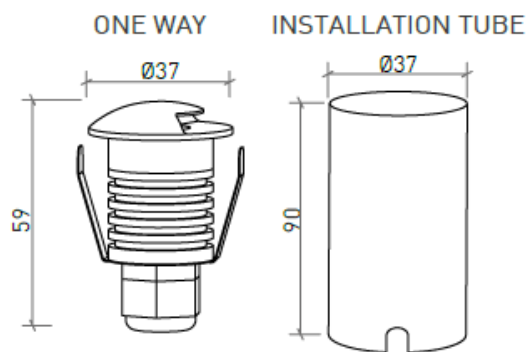

DESCRIPTION

Afin de compléter parfaitement l'éclairage extérieur de votre balcon ou de votre jardin, les petits projecteurs au sol - Lunen, Orion & Bennet - avec un indice IP67, apporteront de l'harmonie à ces espaces. NOTE: Les projecteurs Orion et Bennet possèdent une tension de 3 Volts, nécessitant un driver externe pour effectuer la connexion à 230 Volts, ainsi qu'un boîtier étanche pour préserver l'indice IP des produits.

ASSEMBLAGE	Surface
DISTRIBUTION DE LA LUMIÈRE	Directa
SOURCE D'ALIMENTATION	230V / 50/60 Hz
GARANTIE	2 Années
FINITION	Aluminium Brossé
CONTRÔLE	ON/OFF

CARACTÉRISTIQUES DU LED

EFFICACITÉ LUMINEUSE	UP TO 92 lm/W
CRI	CRI->85
DURÉE DE VIE	50.000 Heures
STEPS MACADAM	4 STEPS MACADAM
LUMEN MAINTENANCE	L90/B50
RISQUE PHOTOBIOLOGIQUE	RG0

DESSIN TECHNIQUE

ICONOGRAPHIE

BENNET ONE WAY 1W
TABLEAU DES PRODUITS ET SPÉCIFICATIONS TECHNIQUES - CRI->85

LONGUEUR	POWER	FINITION	CONTRÔLE TYPE	ANGLE	LED LUMENS	LM LUMINAIRE	TEMP. COULEUR	CODE
37	1	BAL	NF	70°H/10°V	92	26	3000K	600.85.70.30.FI
37	1	BAL	NF	70°H/10°V	101	29	4000K	600.85.70.40.FI