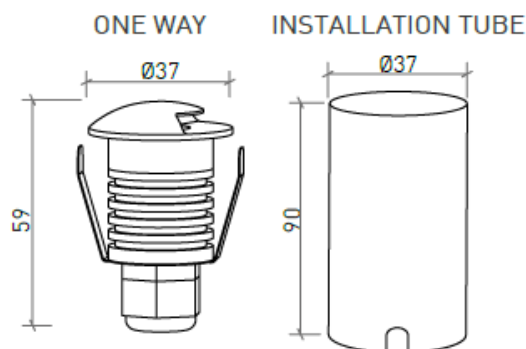

DESCRIPTION

Afin de compléter parfaitement l'éclairage extérieur de votre balcon ou de votre jardin, les petits projecteurs au sol - Lunen, Orion & Bennet - avec un indice IP67, apporteront de l'harmonie à ces espaces. NOTE: Les projecteurs Orion et Bennet possèdent une tension de 3 Volts, nécessitant un driver externe pour effectuer la connexion à 230 Volts, ainsi qu'un boîtier étanche pour préserver l'indice IP des produits.

ASSEMBLAGE	Surface
DISTRIBUTION DE LA LUMIÈRE	Direct
SOURCE D'ALIMENTATION	230V / 50/60 Hz
GARANTIE	2 Années
FINITION	Aluminium Brossé
CONTRÔLE	ON/OFF

CARACTÉRISTIQUES DU LED

EFFICACITÉ LUMINEUSE	UP TO 92 lm/W
CRI	CRI->85
DURÉE DE VIE	50.000 Heures
STEPS MACADAM	4 STEPS MACADAM
LUMEN MAINTENANCE	L90/B50
RISQUE PHOTOBIOLOGIQUE	RG0

DESSIN TECHNIQUE

ICONOGRAPHIE

BENNET ONE WAY 1W
TABLEAU DES PRODUITS ET SPÉCIFICATIONS TECHNIQUES - CRI->85

LONGUEUR	POWER	FINITION	CONTRÔLE TYPE	ANGLE	LED LUMENS	LM LUMINAIRE	TEMP. COULEUR	CODE
37	1	BAL	NF	70°H/10°V	92	26	3000K	600.85.70.30.FI
37	1	BAL	NF	70°H/10°V	101	29	4000K	600.85.70.40.FI