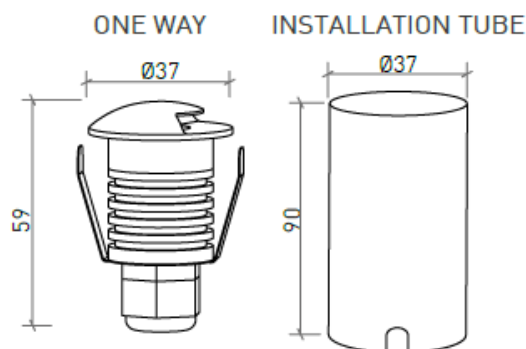

DESCRIPTION

Afin de compléter parfaitement l'éclairage extérieur de votre balcon ou de votre jardin, les petits projecteurs au sol - Lunen, Orion & Bennet - avec un indice IP67, apporteront de l'harmonie à ces espaces. NOTE: Les projecteurs Orion et Bennet possèdent une tension de 3 Volts, nécessitant un driver externe pour effectuer la connexion à 230 Volts, ainsi qu'un boîtier étanche pour préserver l'indice IP des produits.

MONTAGE	Surface
DISTRIBUICAO LUZ	Directa
SOURCE D'ALIMENTATION	230V / 50/60 Hz
GARANTIE	2 Années
FINITION	Aluminium Brosé
CONTRÔLE	ON/OFF

CARACTÉRISTIQUES DU LED

EFFICACITÉ LUMINEUSE	UP TO 92 lm/W
CRI	CRI->85
DURÉE DE VIE	50.000 Heures
STEPS MACADAM	4 STEPS MACADAM
LUMEN MAINTENANCE	L90/B50
RISQUE PHOTOBIOLOGIQUE	RG0

DESSIN TECHNIQUE

ICONOGRAPHIE

BENNET ONE WAY 1W
TABLEAU DES PRODUITS ET SPÉCIFICATIONS TECHNIQUES - CRI->85

LONGUEUR	POWER	FINITION	CONTROLTYPE	ANGLE	LED LUMENS	LM LUMINAIRE	TEMP. COULEUR	CODE
37	1	BAL	NF	70°H/10°V	92	26	3000K	600.85.70.30.FI
37	1	BAL	NF	70°H/10°V	101	29	4000K	600.85.70.40.FI