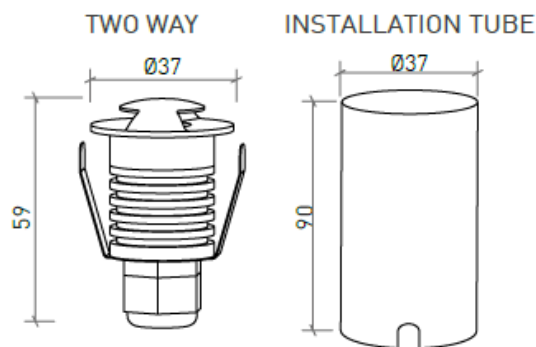

**DESCRIÇÃO**

Afin de compléter parfaitement l'éclairage extérieur de votre balcon ou de votre jardin, les petits projecteurs au sol - Lunen, Orion & Bennet - avec un indice IP67, apporteront de l'harmonie à ces espaces. NOTE: Les projecteurs Orion et Bennet possèdent une tension de 3 Volts, nécessitant un driver externe pour effectuer la connexion à 230 Volts, ainsi qu'un boîtier étanche pour préserver l'indice IP des produits.

ASSEMBLAGE	Surface
DISTRIBUTION DE LA LUMIÈRE	Direct
SOURCE D'ALIMENTATION	230V / 50/60 Hz
GARANTIE	2 Années
FINITION	Aluminium Brossé
CONTRÔLE	ON/OFF

**CARACTÉRISTIQUES DU LED**

EFFICACITÉ LUMINEUSE	UP TO 92 lm/W
CRI	CRI>85
DURÉE DE VIE	50.000 Heures
STEPS MACADAM	4 STEPS MACADAM
LUMEN MAINTENANCE	L90/B50
RISQUE PHOTOBIOLOGIQUE	RG0

**DESSIN TECHNIQUE**

**ICONOGRAPHIE**

**BENNET TWO WAYS 1W**  
**TABLEAU DES PRODUITS ET SPÉCIFICATIONS TECHNIQUES - CRI>85**

LONGUEUR	POWER	FINITION	CONTRÔLE TYPE	ANGLE	LED LUMENS	LM LUMINAIRE	TEMP. COULEUR	CODE
37	1	BAL	NF	70°H/10°V	92	44	3000K	601.85.70.30.FI
37	1	BAL	NF	70°H/10°V	101	49	4000K	601.85.70.40.FI