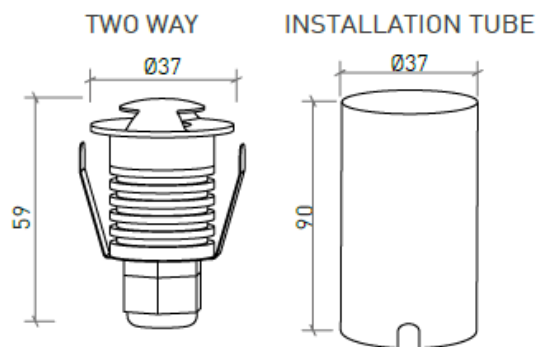

DESCRIPTION

Afin de compléter parfaitement l'éclairage extérieur de votre balcon ou de votre jardin, les petits projecteurs au sol - Lunen, Orion & Bennet - avec un indice IP67, apporteront de l'harmonie à ces espaces. NOTE: Les projecteurs Orion et Bennet possèdent une tension de 3 Volts, nécessitant un driver externe pour effectuer la connexion à 230 Volts, ainsi qu'un boîtier étanche pour préserver l'indice IP des produits.

ASSEMBLAGE	Surface
DISTRIBUTION DE LA LUMIÈRE	Directa
SOURCE D'ALIMENTATION	230V / 50/60 Hz
GARANTIE	2 Années
FINITION	Aluminium Brossé
CONTRÔLE	ON/OFF

CARACTÉRISTIQUES DU LED

EFFICACITÉ LUMINEUSE	UP TO 92 lm/W
CRI	CRI>85
DURÉE DE VIE	50.000 Heures
STEPS MACADAM	4 STEPS MACADAM
LUMEN MAINTENANCE	L90/B50
RISQUE PHOTOBIOLOGIQUE	RG0

DESSIN TECHNIQUE

ICONOGRAPHIE

BENNET TWO WAYS 1W
TABLAU DES PRODUITS ET SPÉCIFICATIONS TECHNIQUES - CRI>85

LONGUEUR	POWER	FINITION	CONTRÔLE TYPE	ANGLE	LED LUMENS	LM LUMINAIRE	TEMP. COULEUR	CODE
37	1	BAL	NF	70°H/10°V	92	44	3000K	601.85.70.30.FI
37	1	BAL	NF	70°H/10°V	101	49	4000K	601.85.70.40.FI