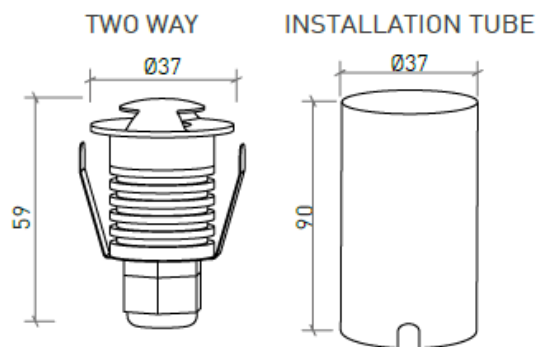

**DESCRIPTION**

Afin de compléter parfaitement l'éclairage extérieur de votre balcon ou de votre jardin, les petits projecteurs au sol - Lunen, Orion & Bennet - avec un indice IP67, apporteront de l'harmonie à ces espaces. NOTE: Les projecteurs Orion et Bennet possèdent une tension de 3 Volts, nécessitant un driver externe pour effectuer la connexion à 230 Volts, ainsi qu'un boîtier étanche pour préserver l'indice IP des produits.

ASSEMBLAGE	Surface
DISTRIBUTION DE LA LUMIÈRE	Directa
SOURCE D'ALIMENTATION	230V / 50/60 Hz
GARANTIE	2 Années
FINITION	Aluminium Brossé
CONTRÔLE	ON/OFF

**CARACTÉRISTIQUES DU LED**

EFFICACITÉ LUMINEUSE	UP TO 92 lm/W
CRI	CRI>85
DURÉE DE VIE	50.000 Heures
STEPS MACADAM	4 STEPS MACADAM
LUMEN MAINTENANCE	L90/B50
RISQUE PHOTOBIOLOGIQUE	RG0

**DESSIN TECHNIQUE**

**ICONOGRAPHIE**

**BENNET TWO WAYS 1W**  
**TABEAU DES PRODUITS ET SPÉCIFICATIONS TECHNIQUES - CRI>85**

LONGUEUR	POWER	FINITION	CONTRÔLE TYPE	ANGLE	LED LUMENS	LM LUMINAIRE	TEMP. COULEUR	CODE
37	1	BAL	NF	70°H/10°V	92	44	3000K	601.85.70.30.FI
37	1	BAL	NF	70°H/10°V	101	49	4000K	601.85.70.40.FI