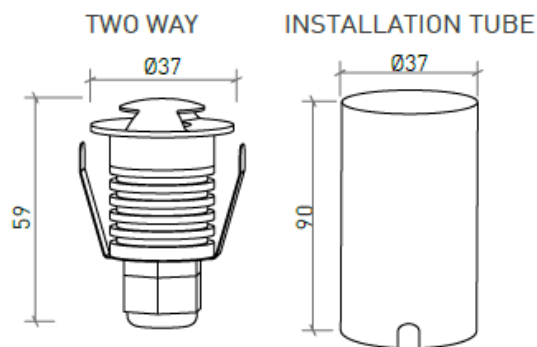

DESCRIPTION

Afin de compléter parfaitement l'éclairage extérieur de votre balcon ou de votre jardin, les petits projecteurs au sol - Lunen, Orion & Bennet - avec un indice IP67, apporteront de l'harmonie à ces espaces. NOTE: Les projecteurs Orion et Bennet possèdent une tension de 3 Volts, nécessitant un driver externe pour effectuer la connexion à 230 Volts, ainsi qu'un boîtier étanche pour préserver l'indice IP des produits.

MONTAGE	Surface
DISTRIBUTION D'ÉCLAIRAGE	Directa
SOURCE D'ALIMENTATION	230V / 50/60 Hz
GARANTIE	2 Années
FINITION	Aluminium Brossé
CONTRÔLE	ON/OFF

CARACTÉRISTIQUES DU LED

EFFICACITÉ LUMINEUSE	UP TO 92 lm/W
CRI	CRI→85
DURÉE DE VIE	50.000 Heures
STEPS MACADAM	4 STEPS MACADAM
LUMEN MAINTENANCE	L90/B50
RISQUE PHOTOBIOLOGIQUE	RG0

DESSIN TECHNIQUE

ICONOGRAPHIE

BENNET TWO WAYS 1W
TABLEAU DES PRODUITS ET SPÉCIFICATIONS TECHNIQUES - CRI→85

LONGUEUR	POWER	FINITION	CONTROLTYPE	ANGLE	LED LUMENS	LM LUMINAIRE	TEMP. COULEUR	CODE
37	1	BAL	NF	70°H/10°V	92	44	3000K	601.85.70.30.FI
37	1	BAL	NF	70°H/10°V	101	49	4000K	601.85.70.40.FI