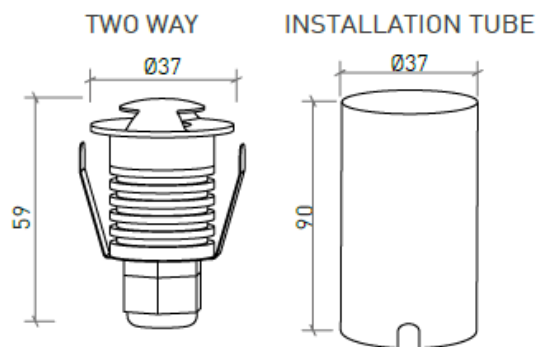

DESCRIPTION

Afin de compléter parfaitement l'éclairage extérieur de votre balcon ou de votre jardin, les petits projecteurs au sol - Lunen, Orion & Bennet - avec un indice IP67, apporteront de l'harmonie à ces espaces. NOTE: Les projecteurs Orion et Bennet possèdent une tension de 3 Volts, nécessitant un driver externe pour effectuer la connexion à 230 Volts, ainsi qu'un boîtier étanche pour préserver l'indice IP des produits.

ASSEMBLAGE	Surface
DISTRIBUTION DE LA LUMIÈRE	Direct
SOURCE D'ALIMENTATION	230V / 50/60 Hz
GARANTIE	2 Années
FINITION	Aluminium Brossé
CONTRÔLE	ON/OFF

CARACTÉRISTIQUES DU LED

EFFICACITÉ LUMINEUSE	UP TO 92 lm/W
CRI	CRI>85
DURÉE DE VIE	50.000 Heures
STEPS MACADAM	4 STEPS MACADAM
LUMEN MAINTENANCE	L90/B50
RISQUE PHOTOBIOLOGIQUE	RG0

DESSIN TECHNIQUE

ICONOGRAPHIE

BENNET TWO WAYS 1W
TABLEAU DES PRODUITS ET SPÉCIFICATIONS TECHNIQUES - CRI>85

LONGUEUR	POWER	FINITION	CONTRÔLE TYPE	ANGLE	LED LUMENS	LM LUMINAIRE	TEMP. COULEUR	CODE
37	1	BAL	NF	70°H/10°V	92	44	3000K	601.85.70.30.FI
37	1	BAL	NF	70°H/10°V	101	49	4000K	601.85.70.40.FI