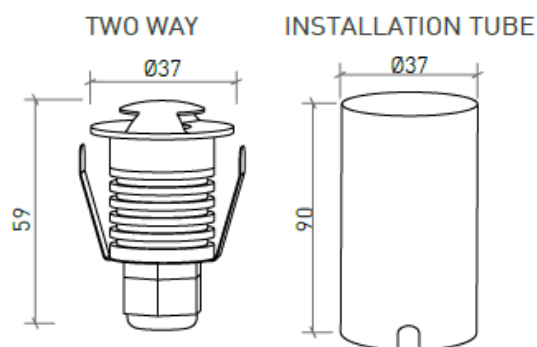

**DESCRIPTION**

Afin de compléter parfaitement l'éclairage extérieur de votre balcon ou de votre jardin, les petits projecteurs au sol - Lunen, Orion & Bennet - avec un indice IP67, apporteront de l'harmonie à ces espaces. NOTE: Les projecteurs Orion et Bennet possèdent une tension de 3 Volts, nécessitant un driver externe pour effectuer la connexion à 230 Volts, ainsi qu'un boîtier étanche pour préserver l'indice IP des produits.

MONTAGE	Surface
DISTRIBUTION D'ÉCLAIRAGE	Directa
SOURCE D'ALIMENTATION	230V / 50/60 Hz
GARANTIE	2 Années
FINITION	Aluminium Brossé
CONTRÔLE	ON/OFF

**CARACTÉRISTIQUES DU LED**

EFFICACITÉ LUMINEUSE	UP TO 92 lm/W
CRI	CRI→85
DURÉE DE VIE	50.000 Heures
STEPS MACADAM	4 STEPS MACADAM
LUMEN MAINTENANCE	L90/B50
RISQUE PHOTOBIOLOGIQUE	RG0

**DESSIN TECHNIQUE**

**ICONOGRAPHIE**

**BENNET TWO WAYS 1W**  
**TABLEAU DES PRODUITS ET SPÉCIFICATIONS TECHNIQUES - CRI→85**

LONGUEUR	POWER	FINITION	CONTROLTYPE	ANGLE	LED LUMENS	LM LUMINAIRE	TEMP. COULEUR	CODE
37	1	BAL	NF	70°H/10°V	92	44	3000K	601.85.70.30.FI
37	1	BAL	NF	70°H/10°V	101	49	4000K	601.85.70.40.FI