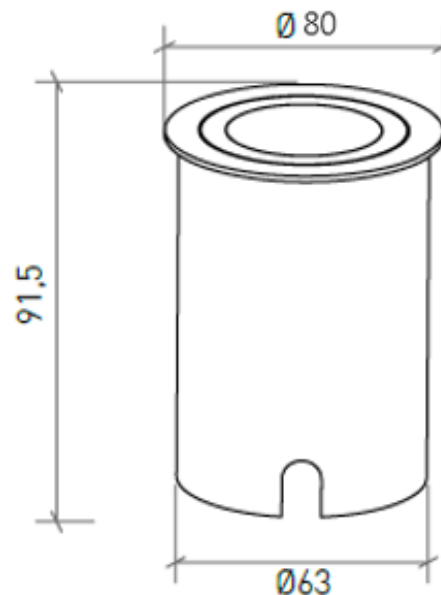

ASSEMBLAGE	Surface
DISTRIBUTION DE LA LUMIÈRE	Direct
SOURCE D'ALIMENTATION	230V / 50/60 Hz
GARANTIE	2 Années
FINITION	Acier Brossé
CONTRÔLE	ON/OFF

CARACTÉRISTIQUES DU LED

EFFICACITÉ LUMINEUSE	UP TO 149 lm/W
CRI	CRI->90
DURÉE DE VIE	50.000 Heures
STEPS MACADAM	4 STEPS MACADAM
LUMEN MAINTENANCE	L90/B50
RISQUE PHOTOBIOLOGIQUE	RG0

ICONOGRAPHIE

DESSIN TECHNIQUE

LUNEN EVO 5,9W
TABLEAU DES PRODUITS ET SPÉCIFICATIONS TECHNIQUES - CRI->90

LONGUEUR	POWER	FINITION	CONTRÔLE TYPE	ANGLE	LED LUMENS	LM LUMINAIRE	TEMP. COULEUR	CODE
	5.9	BS	NF	36	799	636	2700K	604XX.36.927.FI
	5.9	BS	NF	36	833	663	3000K	604XX.36.930.FI
	5.9	BS	NF	36	882	702	4000K	604XX.36.940.FI