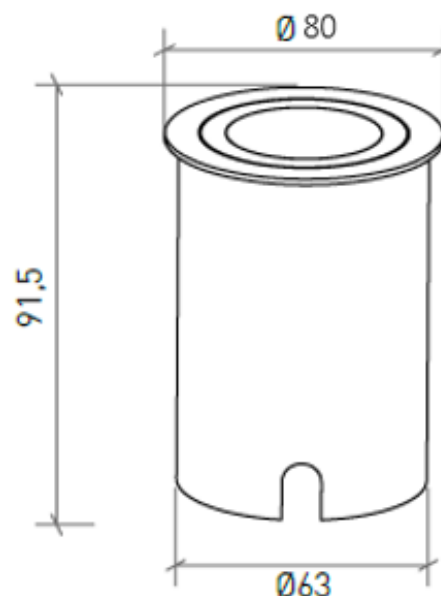

MONTAGE	Surface
DISTRIBUTION D'ÉCLAIRAGE	Directa
SOURCE D'ALIMENTATION	230V / 50/60 Hz
GARANTIE	2 Années
FINITION	Acier Brossé
CONTRÔLE	ON/OFF

CARACTÉRISTIQUES DU LED

EFFICACITÉ LUMINEUSE	UP TO 149 lm/W
CRI	CRI->90
DURÉE DE VIE	50.000 Heures
STEPS MACADAM	4 STEPS MACADAM
LUMEN MAINTENANCE	L90/B50
RISQUE PHOTOBIOLOGIQUE	RG0

ICONOGRAPHIE

DESSIN TECHNIQUE

LUNEN EVO 5,9W
TABLEAU DES PRODUITS ET SPÉCIFICATIONS TECHNIQUES - CRI->90

LONGUEUR	POWER	FINITION	CONTROLTYPE	ANGLE	LED LUMENS	LM LUMINAIRE	TEMP. COULEUR	CODE
	5,9	BS	NF	36	799	636	2700K	604XX.36.927.FI
	5,9	BS	NF	36	833	663	3000K	604XX.36.930.FI
	5,9	BS	NF	36	882	702	4000K	604XX.36.940.FI