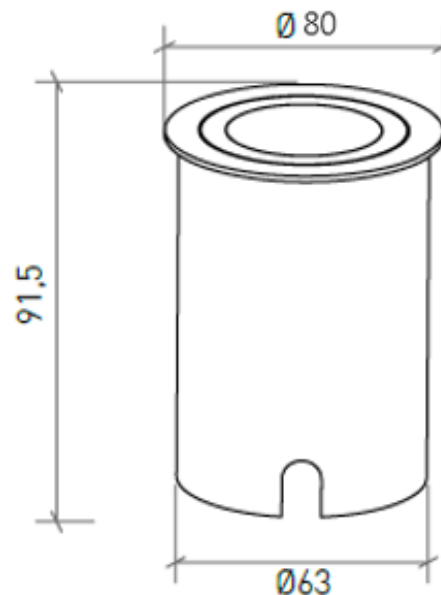

MONTAGE	Surface
DISTRIBUICAOLUZ	Directa
SOURCE D'ALIMENTATION	230V / 50/60 Hz
GARANTIE	2 Années
FINITION	Acier Brossé
CONTRÔLE	ON/OFF

CARACTÉRISTIQUES DU LED

EFFICACITÉ LUMINEUSE	UP TO 149 lm/W
CRI	CRI->90
DURÉE DE VIE	50.000 Heures
STEPS MACADAM	4 STEPS MACADAM
LUMEN MAINTENANCE	L90/B50
RISQUE PHOTOBIOLOGIQUE	RG0

ICONOGRAPHIE

DESSIN TECHNIQUE

LUNEN EVO 5,9W
TABLEAU DES PRODUITS ET SPÉCIFICATIONS TECHNIQUES - CRI->90

LONGUEUR	POWER	FINITION	CONTROLTYPE	ANGLE	LED LUMENS	LM LUMINAIRE	TEMP. COULEUR	CODE
	5.9	BS	NF	36	799	636	2700K	604XX.36.927.FI
	5.9	BS	NF	36	833	663	3000K	604XX.36.930.FI
	5.9	BS	NF	36	882	702	4000K	604XX.36.940.FI