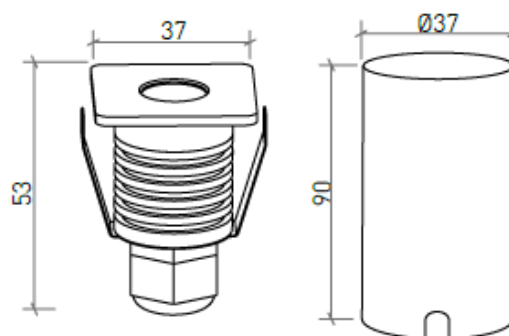

**DESCRIPTION**

Afin de compléter parfaitement l'éclairage extérieur de votre balcon ou de votre jardin, les petits projecteurs au sol - Lunen, Orion & Bennet - avec un indice IP67, apporteront de l'harmonie à ces espaces. NOTE: Les projecteurs Orion et Bennet possèdent une tension de 3 Volts, nécessitant un driver externe pour effectuer la connexion à 230 Volts, ainsi qu'un boîtier étanche pour préserver l'indice IP des produits.

ASSEMBLAGE	Encastré
DISTRIBUTION DE LA LUMIÈRE	Directa
SOURCE D'ALIMENTATION	230 VAC / 50/60 Hz
GARANTIE	2 Années
FINITION	Acier Brossé
CONTRÔLE	ON/OFF

**CARACTÉRISTIQUES DU LED**

EFFICACITÉ LUMINEUSE	UP TO 87 lm/W
CRI	CRI->85
DURÉE DE VIE	50.000 Heures
STEPS MACADAM	4 STEPS MACADAM

**DESSIN TECHNIQUE**

**ICONOGRAPHIE**

**ORION CARRÉ 2W**  
**TABLEAU DES PRODUITS ET SPÉCIFICATIONS TECHNIQUES - CRI->85**

LONGUEUR	POWER	FINITION	CONTRÔLE TYPE	ANGLE	LED LUMENS	LM LUMINAIRE	TEMP. COULEUR	CODE
37	2	BS	NF	36	180	158	3000K	602.85.BA.30.FI
37	2	BS	NF	36	198	174	4000K	602.85.BA.40.FI