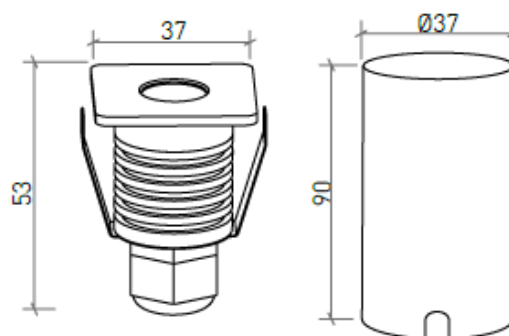

DESCRIPTION

Afin de compléter parfaitement l'éclairage extérieur de votre balcon ou de votre jardin, les petits projecteurs au sol - Lunen, Orion & Bennet - avec un indice IP67, apporteront de l'harmonie à ces espaces. NOTE: Les projecteurs Orion et Bennet possèdent une tension de 3 Volts, nécessitant un driver externe pour effectuer la connexion à 230 Volts, ainsi qu'un boîtier étanche pour préserver l'indice IP des produits.

MONTAGE	Encastré
DISTRIBUTION D'ÉCLAIRAGE	Directa
SOURCE D'ALIMENTATION	230 VAC / 50/60 Hz
GARANTIE	2 Années
FINITION	Acier Brossé
CONTRÔLE	ON/OFF

CARACTÉRISTIQUES DU LED

EFFICACITÉ LUMINEUSE	UP TO 87 lm/W
CRI	CRI→85
DURÉE DE VIE	50.000 Heures
STEPS MACADAM	4 STEPS MACADAM

DESSIN TECHNIQUE

ICONOGRAPHIE

ORION CARRÉ 2W
TABLEAU DES PRODUITS ET SPÉCIFICATIONS TECHNIQUES - CRI→85

LONGUEUR	POWER	FINITION	CONTROLTYPE	ANGLE	LED LUMENS	LM LUMINAIRE	TEMP. COULEUR	CODE
37	2	BS	NF	36	180	158	3000K	602.85.BA.30.FI
37	2	BS	NF	36	198	174	4000K	602.85.BA.40.FI