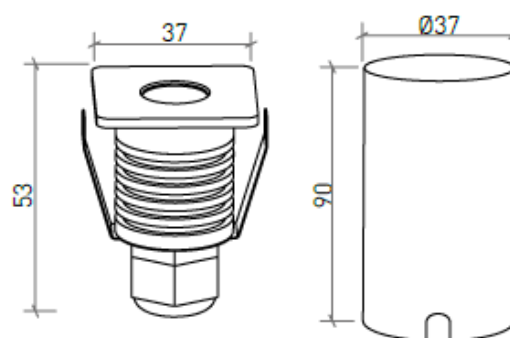

DESCRIPTION

Afin de compléter parfaitement l'éclairage extérieur de votre balcon ou de votre jardin, les petits projecteurs au sol - Lunen, Orion & Bennet - avec un indice IP67, apporteront de l'harmonie à ces espaces. NOTE: Les projecteurs Orion et Bennet possèdent une tension de 3 Volts, nécessitant un driver externe pour effectuer la connexion à 230 Volts, ainsi qu'un boîtier étanche pour préserver l'indice IP des produits.

ASSEMBLAGE	Encastré
DISTRIBUTION DE LA LUMIÈRE	Direct
SOURCE D'ALIMENTATION	230 VAC / 50/60 Hz
GARANTIE	2 Années
FINITION	Acier Brossé
CONTRÔLE	ON/OFF

CARACTÉRISTIQUES DU LED

EFFICACITÉ LUMINEUSE	UP TO 87 lm/W
CRI	CRI->85
DURÉE DE VIE	50.000 Heures
STEPS MACADAM	4 STEPS MACADAM

DESSIN TECHNIQUE

ICONOGRAPHIE

ORION CARRÉ 2W
TABLEAU DES PRODUITS ET SPÉCIFICATIONS TECHNIQUES - CRI->85

LONGUEUR	POWER	FINITION	CONTRÔLE TYPE	ANGLE	LED LUMENS	LM LUMINAIRE	TEMP. COULEUR	CODE
37	2	BS	NF	36	180	158	3000K	602.85.BA.30.FI
37	2	BS	NF	36	198	174	4000K	602.85.BA.40.FI