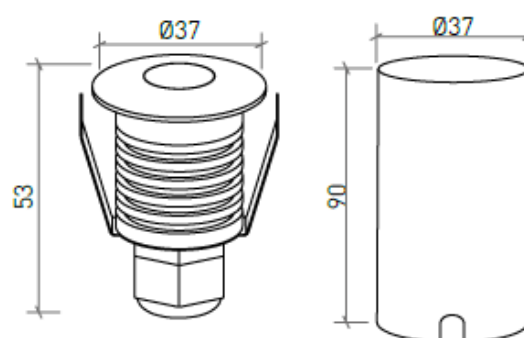

DESCRIPTION

Afin de compléter parfaitement l'éclairage extérieur de votre balcon ou de votre jardin, les petits projecteurs au sol - Lunen, Orion & Bennet - avec un indice IP67, apporteront de l'harmonie à ces espaces. NOTE: Les projecteurs Orion et Bennet possèdent une tension de 3 Volts, nécessitant un driver externe pour effectuer la connexion à 230 Volts, ainsi qu'un boîtier étanche pour préserver l'indice IP des produits.

ASSEMBLAGE	Encastré
DISTRIBUTION DE LA LUMIÈRE	Directa
SOURCE D'ALIMENTATION	230 VAC / 50/60 Hz
GARANTIE	2 Années
FINITION	Acier Brossé
CONTRÔLE	ON/OFF

CARACTÉRISTIQUES DU LED

EFFICACITÉ LUMINEUSE	UP TO 87 lm/W
CRI	CRI->85
DURÉE DE VIE	50.000 Heures
STEPS MACADAM	4 STEPS MACADAM

DESSIN TECHNIQUE

ICONOGRAPHIE

ORION ROND 2W
TABLEAU DES PRODUITS ET SPÉCIFICATIONS TECHNIQUES - CRI->85

LONGUEUR	POWER	FINITION	CONTRÔLE TYPE	ANGLE	LED LUMENS	LM LUMINAIRE	TEMP. COULEUR	CODE
37	2	BS	NF	36	180	158	3000K	603.85.BA.30.FI
37	2	BS	NF	36	198	174	4000K	603.85.BA.40.FI