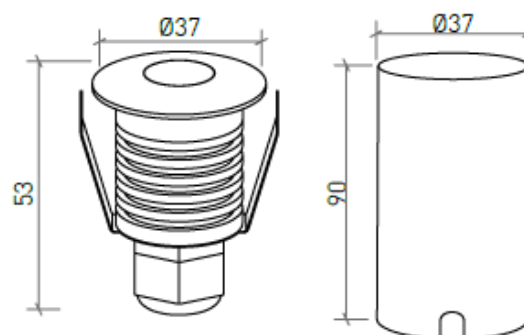

**DESCRIPTION**

Afin de compléter parfaitement l'éclairage extérieur de votre balcon ou de votre jardin, les petits projecteurs au sol - Lunen, Orion & Bennet - avec un indice IP67, apporteront de l'harmonie à ces espaces. NOTE: Les projecteurs Orion et Bennet possèdent une tension de 3 Volts, nécessitant un driver externe pour effectuer la connexion à 230 Volts, ainsi qu'un boîtier étanche pour préserver l'indice IP des produits.

ASSEMBLAGE	Encastré
DISTRIBUTION DE LA LUMIÈRE	Direct
SOURCE D'ALIMENTATION	230 VAC / 50/60 Hz
GARANTIE	2 Années
FINITION	Acier Brossé
CONTRÔLE	ON/OFF

**CARACTÉRISTIQUES DU LED**

EFFICACITÉ LUMINEUSE	UP TO 87 lm/W
CRI	CRI->85
DURÉE DE VIE	50.000 Heures
STEPS MACADAM	4 STEPS MACADAM

**DESSIN TECHNIQUE**

**ICONOGRAPHIE**

**ORION ROND 2W**  
**TABLEAU DES PRODUITS ET SPÉCIFICATIONS TECHNIQUES - CRI->85**

LONGUEUR	POWER	FINITION	CONTRÔLE TYPE	ANGLE	LED LUMENS	LM LUMINAIRE	TEMP. COULEUR	CODE
37	2	BS	NF	36	180	158	3000K	603.85.BA.30.FI
37	2	BS	NF	36	198	174	4000K	603.85.BA.40.FI

**SÉLECTIONNEZ VOTRE OPTION PRÉFÉRÉE**

CONTRÔLE TYPE	XX	FINITION	FI	ANGLE	BA
ON/OFF	NF	Acier Brossé	BS	36°	36

**ACCESSOIRES**
**Boîtier étanche**  
 Boîtier étanche  
 SEM TITULO - 4080-1030

**Presse-étoupe**  
 Presse-étoupe  
 SEM TITULO - 4080-1031