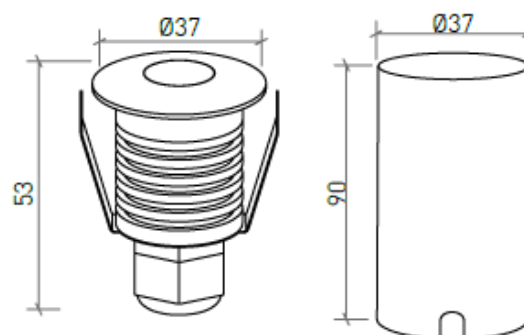

DESCRIPTION

Afin de compléter parfaitement l'éclairage extérieur de votre balcon ou de votre jardin, les petits projecteurs au sol - Lunen, Orion & Bennet - avec un indice IP67, apporteront de l'harmonie à ces espaces. NOTE: Les projecteurs Orion et Bennet possèdent une tension de 3 Volts, nécessitant un driver externe pour effectuer la connexion à 230 Volts, ainsi qu'un boîtier étanche pour préserver l'indice IP des produits.

MONTAGE	Encastré
DISTRIBUICAO LUZ	Directa
SOURCE D'ALIMENTATION	230 VAC / 50/60 Hz
GARANTIE	2 Années
FINITION	Acier Brossé
CONTRÔLE	ON/OFF

CARACTÉRISTIQUES DU LED

EFFICACITÉ LUMINEUSE	UP TO 87 lm/W
CRI	CRI→85
DURÉE DE VIE	50.000 Heures
STEPS MACADAM	4 STEPS MACADAM

DESSIN TECHNIQUE

ICONOGRAPHIE

ORION ROND 2W
TABLEAU DES PRODUITS ET SPÉCIFICATIONS TECHNIQUES - CRI→85

LONGUEUR	POWER	FINITION	CONTROLTYPE	ANGLE	LED LUMENS	LM LUMINAIRE	TEMP. COULEUR	CODE
37	2	BS	NF	36	180	158	3000K	603.85.BA.30.FI
37	2	BS	NF	36	198	174	4000K	603.85.BA.40.FI