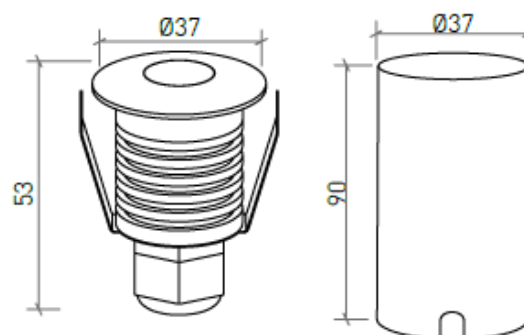

DESCRIPTION

Afin de compléter parfaitement l'éclairage extérieur de votre balcon ou de votre jardin, les petits projecteurs au sol - Lunen, Orion & Bennet - avec un indice IP67, apporteront de l'harmonie à ces espaces. NOTE: Les projecteurs Orion et Bennet possèdent une tension de 3 Volts, nécessitant un driver externe pour effectuer la connexion à 230 Volts, ainsi qu'un boîtier étanche pour préserver l'indice IP des produits.

MONTAGE	Encastré
DISTRIBUTION D'ÉCLAIRAGE	Directa
SOURCE D'ALIMENTATION	230 VAC / 50/60 Hz
GARANTIE	2 Années
FINITION	Acier Brossé
CONTRÔLE	ON/OFF

CARACTÉRISTIQUES DU LED

EFFICACITÉ LUMINEUSE	UP TO 87 lm/W
CRI	CRI→85
DURÉE DE VIE	50.000 Heures
STEPS MACADAM	4 STEPS MACADAM

DESSIN TECHNIQUE

ICONOGRAPHIE

ORION ROND 2W
TABLEAU DES PRODUITS ET SPÉCIFICATIONS TECHNIQUES - CRI→85

LONGUEUR	POWER	FINITION	CONTROLTYPE	ANGLE	LED LUMENS	LM LUMINAIRE	TEMP. COULEUR	CODE
37	2	BS	NF	36	180	158	3000K	603.85.BA.30.FI
37	2	BS	NF	36	198	174	4000K	603.85.BA.40.FI