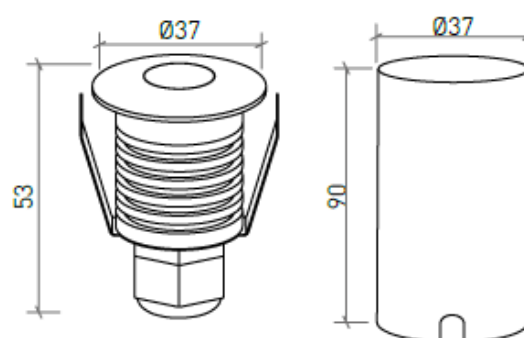

DESCRIPTION

Afin de compléter parfaitement l'éclairage extérieur de votre balcon ou de votre jardin, les petits projecteurs au sol - Lunen, Orion & Bennet - avec un indice IP67, apporteront de l'harmonie à ces espaces. NOTE: Les projecteurs Orion et Bennet possèdent une tension de 3 Volts, nécessitant un driver externe pour effectuer la connexion à 230 Volts, ainsi qu'un boîtier étanche pour préserver l'indice IP des produits.

ASSEMBLAGE	Encastré
DISTRIBUTION DE LA LUMIÈRE	Direct
SOURCE D'ALIMENTATION	230 VAC / 50/60 Hz
GARANTIE	2 Années
FINITION	Acier Brossé
CONTRÔLE	ON/OFF

CARACTÉRISTIQUES DU LED

EFFICACITÉ LUMINEUSE	UP TO 87 lm/W
CRI	CRI->85
DURÉE DE VIE	50.000 Heures
STEPS MACADAM	4 STEPS MACADAM

DESSIN TECHNIQUE

ICONOGRAPHIE

ORION ROND 2W
TABLEAU DES PRODUITS ET SPÉCIFICATIONS TECHNIQUES - CRI->85

LONGUEUR	POWER	FINITION	CONTRÔLE TYPE	ANGLE	LED LUMENS	LM LUMINAIRE	TEMP. COULEUR	CODE
37	2	BS	NF	36	180	158	3000K	603.85.BA.30.FI
37	2	BS	NF	36	198	174	4000K	603.85.BA.40.FI