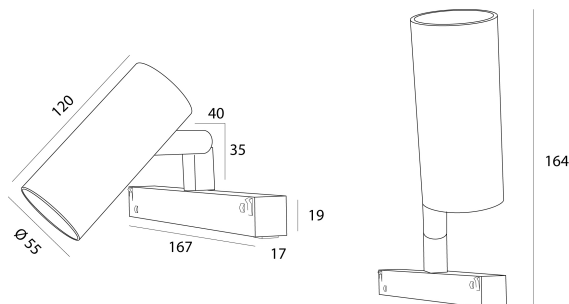

DESCRIPTION

Ce projecteur sur rails a été conçu pour fournir de hautes performances lumineuses dans un petit objet. Avec seulement 55 mm de diamètre, il intègre un dissipateur thermique ultra performant. Ce projecteur sur rails est idéal pour les projets nécessitant une lumière de haute qualité, mettant en valeur des produits ou des espaces particuliers. ROSS est également disponible dans la version avec driver inTrack pour rail universel à 3 circuits de 230V. Plus récemment, deux nouvelles solutions ont été ajoutées pour l'application de ce projecteur: la version plafonnier et la version encastrée.

DESSIN TECHNIQUE

ICONOGRAPHIE

ROSS D/I 48V EVO
 TABLEAU DES PRODUITS ET SPÉCIFICATIONS TECHNIQUES - CRI->90

LONGUEUR	POWER	FINITION	CONTROLTYPE	ANGLE	LED LUMENS	LM LUMINAIRE	TEMP. COULEUR	CODE
120	16,6	TB, TW	CS, DL, NF	12, 24, 36, 60	2052	1744	2700K	5417XX.12.927.FI
120	16,6	TB, TW	CS, DL, NF	12, 24, 36, 60	2052	1744	2700K	5417XX.24.927.FI
120	16,6	TB, TW	CS, DL, NF	12, 24, 36, 60	2052	1744	2700K	5417XX.36.927.FI
120	16,6	TB, TW	CS, DL, NF	12, 24, 36, 60	2052	1744	2700K	5417XX.60.927.FI
120	16,6	TB, TW	CS, DL, NF	12, 24, 36, 60	2185	1857	3000K	5417XX.12.930.FI
120	16,6	TB, TW	CS, DL, NF	12, 24, 36, 60	2185	1857	3000K	5417XX.24.930.FI
120	16,6	TB, TW	CS, DL, NF	12, 24, 36, 60	2185	1857	3000K	5417XX.36.930.FI
120	16,6	TB, TW	CS, DL, NF	12, 24, 36, 60	2185	1857	3000K	5417XX.60.930.FI
120	16,6	TB, TW	CS, DL, NF	12, 24, 36, 60	2300	1955	4000K	5417XX.12.940.FI
120	16,6	TB, TW	CS, DL, NF	12, 24, 36, 60	2300	1955	4000K	5417XX.24.940.FI
120	16,6	TB, TW	CS, DL, NF	12, 24, 36, 60	2300	1955	4000K	5417XX.36.940.FI
120	16,6	TB, TW	CS, DL, NF	12, 24, 36, 60	2300	1955	4000K	5417XX.60.940.FI