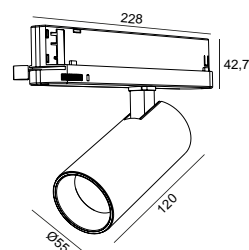

DESSIN TECHNIQUE