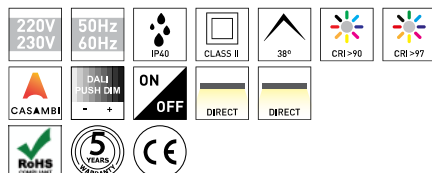

DESSIN TECHNIQUE

ICONOGRAPHIE