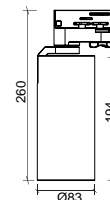

DESSIN TECHNIQUE

LONGUEUR	POWER	FINITION	CONTRÔLE TYPE	ANGLE	LED LUMENS	LM LUMINAIRE	TEMP. COULEUR	CODE
194	24.5	TB, TW	CS, DA, NF	38	3136	2666	2700K	5445XX.38.927.FI
194	24.5	TB, TW	CS, DA, NF	38	3234	2749	3000K	5445XX.38.930.FI
194	24.5	TB, TW	CS, DA, NF	38	3479	2957	4000K	5445XX.38.940.FI

SÉLECTIONNEZ VOTRE OPTION PRÉFÉRÉE

CONTRÔLE TYPE	XX	FINITION	FI	ANGLE	BA
CASAMBI	CS	Noir Texturé	TB	38°	38
DALI / Switch Dim	DA	Blanc Texturé	TW		
ON/OFF	NF