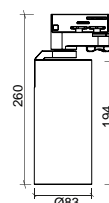

DESSIN TECHNIQUE