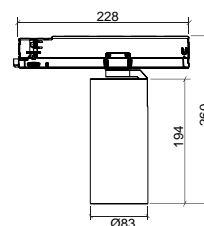

DESSIN TECHNIQUE

**SPAR EFF. UNIVERSEL 29W
TABLEAU DES PRODUITS ET SPÉCIFICATIONS TECHNIQUES - CRI->90**

LONGUEUR	POWER	FINITION	CONTRÔLE TYPE	ANGLE	LED LUMENS	LM LUMINAIRE	TEMP. COULEUR	CODE
194	28.4	TB, TW	CS, DA, NF	38	3522	2993	2700K	5446XX.38.927.FI
194	28.4	TB, TW	CS, DA, NF	38	3607	3066	3000K	5446XX.38.930.FI
194	28.4	TB, TW	CS, DA, NF	38	3834	3259	4000K	5446XX.38.940.FI

SÉLECTIONNEZ VOTRE OPTION PRÉFÉRÉE

CONTRÔLE TYPE	XX	FINITION	FI	ANGLE	BA
CASAMBI	CS	Noir Texturé	TB	38°	38
DALI / Switch Dim	DA	Blanc Texturé	TW		
ON/OFF	NF				

**SPAR EFF. UNIVERSEL 29W
TABLEAU DES PRODUITS ET SPÉCIFICATIONS TECHNIQUES - CRI->97**

LONGUEUR	POWER	FINITION	CONTRÔLE TYPE	ANGLE	LED LUMENS	LM LUMINAIRE	TEMP. COULEUR	CODE
194	29.8	TB, TW	CS, DA, NF	38	2835	2410	2700K	5470XX.38.9727.FI
194	29.8	TB, TW	CS, DA, NF	38	3014	2562	3000K	5470XX.38.9730.FI
194	29.8	TB, TW	CS, DA, NF	38	3193	2714	4000K	5470XX.38.9740.FI

SÉLECTIONNEZ VOTRE OPTION PRÉFÉRÉE

CONTRÔLE TYPE	XX	FINITION	FI	ANGLE	BA
CASAMBI	CS	Noir Texturé	TB	38°	38
DALI / Switch Dim	DA	Blanc Texturé	TW		
ON/OFF	NF				

ACCESSOIRES

Rail ON/OFF Susp./Sail.	
Rail ON/OFF 1m Blanc	UP1459102-1
Rail ON/OFF 2m Blanc	UP1459102
SEM DescAbr - UP1459429	UP1459429
SEM DescAbr - UP1459429-1	UP1459429-1
Rail DALI Susp./Sail.	
Rail DALI 1m Blanc	UP1459107-1