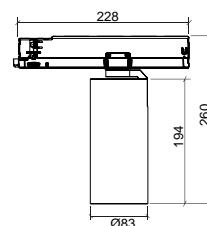

DESSIN TECHNIQUE

**SPAR EFF. UNIVERSEL 29W
TABLEAU DES PRODUITS ET SPÉCIFICATIONS TECHNIQUES - CRI->90**

LONGUEUR	POWER	FINITION	CONTRÔLE TYPE	ANGLE	LED LUMENS	LM LUMINAIRE	TEMP. COULEUR	CODE
194	28.4	TB, TW	CS, DA, NF	38	3522	2993	2700K	5446XX.38.927.FI
194	28.4	TB, TW	CS, DA, NF	38	3607	3066	3000K	5446XX.38.930.FI
194	28.4	TB, TW	CS, DA, NF	38	3834	3259	4000K	5446XX.38.940.FI

SÉLECTIONNEZ VOTRE OPTION PRÉFÉRÉE

CONTRÔLE TYPE	XX	FINITION	FI	ANGLE	BA
CASAMBI	CS	Noir Texturé	TB	38°	38
DALI / Switch Dim	DA	Blanc Texturé	TW		
ON/OFF	NF				

**SPAR EFF. UNIVERSEL 29W
TABLEAU DES PRODUITS ET SPÉCIFICATIONS TECHNIQUES - CRI->97**

LONGUEUR	POWER	FINITION	CONTRÔLE TYPE	ANGLE	LED LUMENS	LM LUMINAIRE	TEMP. COULEUR	CODE
194	29.8	TB, TW	CS, DA, NF	38	2835	2410	2700K	5470XX.38.9727.FI
194	29.8	TB, TW	CS, DA, NF	38	3014	2562	3000K	5470XX.38.9730.FI
194	29.8	TB, TW	CS, DA, NF	38	3193	2714	4000K	5470XX.38.9740.FI

SÉLECTIONNEZ VOTRE OPTION PRÉFÉRÉE

CONTRÔLE TYPE	XX	FINITION	FI	ANGLE	BA
CASAMBI	CS	Noir Texturé	TB	38°	38
DALI / Switch Dim	DA	Blanc Texturé	TW		
ON/OFF	NF				

ACCESSOIRES

Rail ON/OFF Susp./Sail.	
Rail ON/OFF 1m Blanc	UP1459102-1
Rail ON/OFF 1m Noir	UP1459429-1
Rail ON/OFF 2m Blanc	UP1459102
Rail ON/OFF 2m Noir	UP1459429
Rail DALI Susp./Sail.	
Rail DALI 1m Blanc	UP1459107-1