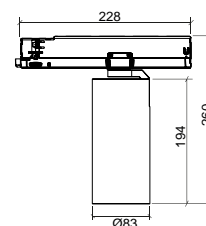

DESSIN TECHNIQUE