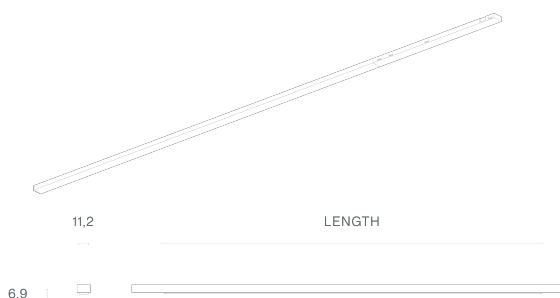

DESCRIPTION

Les modules lumineux PROLINER MICRO FLAT — disponibles en versions OPALE ou LOW GLARE — sont extrêmement fins et compacts, formant une ligne lumineuse ultrarmince au plafond ou au mur. Le diffuseur en polycarbonate opalin offre une lumière douce et homogène, tandis que le réflecteur low glare émet des points lumineux en retrait, réduisant considérablement l'indice d'éblouissement (UGR), minimisant l'inconfort visuel et protégeant le regard. Conçus pour une installation dans les rails MICRO basse tension (48V), ces modules sont idéaux pour des projets où l'éclairage doit être performant tout en restant visuellement discret — presque imperceptible.

DISTRIBUTION DE LA LUMIÈRE	Direct
SOURCE D'ALIMENTATION	48V / TRACK
GARANTIE	5 Années
FINITION	Noir
CONTRÔLE	DALI

CARACTÉRISTIQUES DU LED

EFFICACITÉ LUMINEUSE	UP TO 125 lm/W
CRI	CRI→90
DURÉE DE VIE	50.000 Heures
STEPS MACADAM	3 STEPS MACADAM
LUMEN MAINTENANCE	L90/B50
RISQUE PHOTOBIOLOGIQUE	RG1

DESSIN TECHNIQUE

ICONOGRAPHIE

PROLINER FLAT OPAL MICRO
TABLEAU DES PRODUITS ET SPÉCIFICATIONS TECHNIQUES - CRI→90

LONGUEUR	POWER	FINITION	CONTRÔLE TYPE	ANGLE	LED LUMENS	LM LUMINAIRE	TEMP. COULEUR	CODE
674	7.4	BL	DL	90	900	429	3000K	545XX.0609.930.FI
1175	14.5	BL	DL	90	1800	858	3000K	545XX.1109.930.FI
1674	21.6	BL	DL	90	2700	1287	3000K	545XX.1609.930.FI