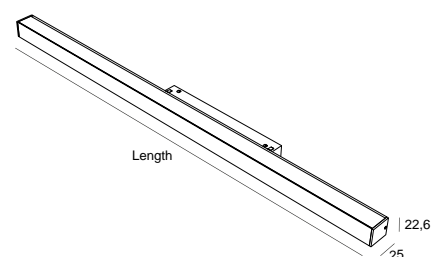

DESSIN TECHNIQUE