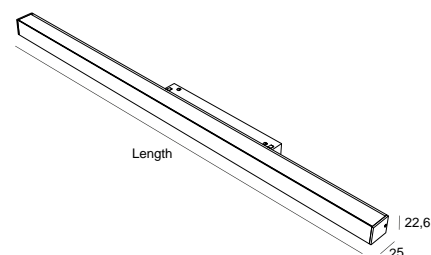

DESCRIPTION

Luminaire PROLINER pour application sur rails 48V EVO, en aluminium extrudé de couleur noire anodisée. Émission directe du flux lumineux. Diffuseur opale ou microprismatique. CRI→90. Angle de faisceau de 90°. Disponible dans les températures de couleur 3000K et 4000K.

DESSIN TECHNIQUE

ICONOGRAPHIE

PROLINER OPALE 48V EVO
TABLEAU DES PRODUITS ET SPÉCIFICATIONS TECHNIQUES - CRI→90

LONGUEUR	POWER	FINITION	CONTRÔLE TYPE	ANGLE	LED LUMENS	LM LUMINAIRE	TEMP. COULEUR	CODE
570	10.7	TB, TW	CS, DL, NF	90	2102	1471	3000K	5353XX.0509.930.FI
570	10.7	TB, TW	CS, DL, NF	90	2156	1509	4000K	5353XX.0509.940.FI
850	16.1	TB, TW	CS, DL, NF	90	3153	2207	3000K	5353XX.0809.930.FI
850	16.1	TB, TW	CS, DL, NF	90	3234	2264	4000K	5353XX.0809.940.FI
1130	21.5	TB, TW	CS, DL, NF	90	4204	2943	3000K	5353XX.1109.930.FI
1130	21.5	TB, TW	CS, DL, NF	90	4311	3018	4000K	5353XX.1109.940.FI
1410	26.8	TB, TW	CS, DL, NF	90	5255	3679	3000K	5353XX.1409.930.FI
1410	26.8	TB, TW	CS, DL, NF	90	5389	3773	4000K	5353XX.1409.940.FI