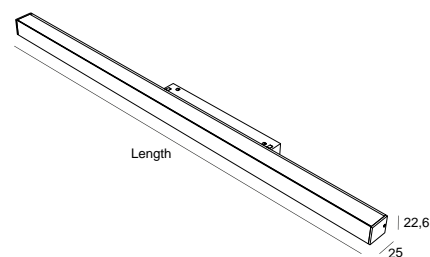

DESSIN TECHNIQUE