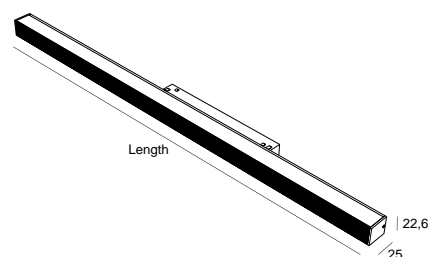

DESCRIPTION

Luminaire PROLINER pour application sur rails 48V EVO, en aluminium extrudé de couleur noire anodisée. Émission directe du flux lumineux. Diffuseur opale ou microprismatique. CRI→90. Angle de faisceau de 90°. Disponible dans les températures de couleur 3000K et 4000K.

ICONOGRAPHIE

DESSIN TECHNIQUE

PROLINER PRISM. 48V EVO
 TABLEAU DES PRODUITS ET SPÉCIFICATIONS TECHNIQUES - CRI→90

LONGUEUR	POWER	FINITION	CONTROLTYPE	ANGLE	LED LUMENS	LM LUMINAIRE	TEMP. COULEUR	CODE
570	10,7	TB, TW	CS, DL, NF	80	1952	1698	2700K	5354XX.05P8.927.FI
570	10,7	TB, TW	CS, DL, NF	80	2102	1829	3000K	5354XX.05P8.930.FI
570	10,7	TB, TW	CS, DL, NF	80	2156	1875	4000K	5354XX.05P8.940.FI
850	16,1	TB, TW	CS, DL, NF	80	2928	2547	2700K	5354XX.08P8.927.FI
850	16,1	TB, TW	CS, DL, NF	80	3153	2743	3000K	5354XX.08P8.930.FI
850	16,1	TB, TW	CS, DL, NF	80	3234	2813	4000K	5354XX.08P8.940.FI
1130	21,5	TB, TW	CS, DL, NF	80	3904	3396	2700K	5354XX.11P8.927.FI
1130	21,5	TB, TW	CS, DL, NF	80	4204	3658	3000K	5354XX.11P8.930.FI
1130	21,5	TB, TW	CS, DL, NF	80	4311	3751	4000K	5354XX.11P8.940.FI
1410	26,8	TB, TW	CS, DL, NF	80	4880	4245	2700K	5354XX.14P8.927.FI
1410	26,8	TB, TW	CS, DL, NF	80	5255	4572	3000K	5354XX.14P8.930.FI
1410	26,8	TB, TW	CS, DL, NF	80	5389	4689	4000K	5354XX.14P8.940.FI