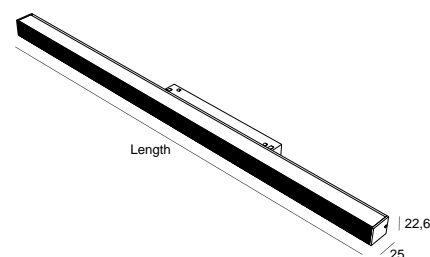

DESCRIPTION

Luminaire PROLINER pour application sur rails 48V EVO, en aluminium extrudé de couleur noire anodisée. Émission directe du flux lumineux. Diffuseur opale ou microprismatique. CRI→90. Angle de faisceau de 90°. Disponible dans les températures de couleur 3000K et 4000K.

DESSIN TECHNIQUE

ICONOGRAPHIE

PROLINER PRISM. 48V EVO
TABLEAU DES PRODUITS ET SPÉCIFICATIONS TECHNIQUES - CRI→90

LONGUEUR	POWER	FINITION	CONTRÔLE TYPE	ANGLE	LED LUMENS	LM LUMINAIRE	TEMP. COULEUR	CODE
570	10.7	TB, TW	CS, DL, NF	80	1952	1698	2700K	5354XX.05P8.927.FI
570	10.7	TB, TW	CS, DL, NF	80	2102	1829	3000K	5354XX.05P8.930.FI
570	10.7	TB, TW	CS, DL, NF	80	2156	1875	4000K	5354XX.05P8.940.FI
850	16.1	TB, TW	CS, DL, NF	80	2928	2547	2700K	5354XX.08P8.927.FI
850	16.1	TB, TW	CS, DL, NF	80	3153	2743	3000K	5354XX.08P8.930.FI
850	16.1	TB, TW	CS, DL, NF	80	3234	2813	4000K	5354XX.08P8.940.FI
1130	21.5	TB, TW	CS, DL, NF	80	3904	3396	2700K	5354XX.11P8.927.FI
1130	21.5	TB, TW	CS, DL, NF	80	4204	3658	3000K	5354XX.11P8.930.FI
1130	21.5	TB, TW	CS, DL, NF	80	4311	3751	4000K	5354XX.11P8.940.FI
1410	26.8	TB, TW	CS, DL, NF	80	4880	4245	2700K	5354XX.14P8.927.FI
1410	26.8	TB, TW	CS, DL, NF	80	5255	4572	3000K	5354XX.14P8.930.FI
1410	26.8	TB, TW	CS, DL, NF	80	5389	4689	4000K	5354XX.14P8.940.FI