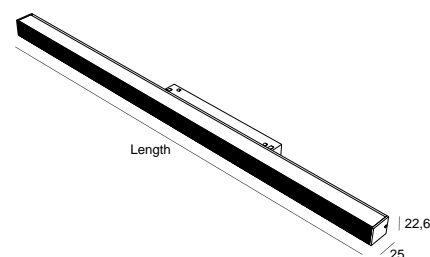

DESCRIPTION

Luminaire PROLINER pour application sur rails 48V EVO, en aluminium extrudé de couleur noire anodisée. Émission directe du flux lumineux. Diffuseur opale ou microprismatique. CRI→90. Angle de faisceau de 90°. Disponible dans les températures de couleur 3000K et 4000K.

DESSIN TECHNIQUE

ICONOGRAPHIE

PROLINER PRISM. 48V EVO
 TABLEAU DES PRODUITS ET SPÉCIFICATIONS TECHNIQUES - CRI→90

LONGUEUR	POWER	FINITION	CONTRÔLE TYPE	ANGLE	LED LUMENS	LM LUMINAIRE	TEMP. COULEUR	CODE
570	10.7	TB, TW	CS, DL, NF	80	2102	1829	3000K	5354XX.05P8.930.FI
570	10.7	TB, TW	CS, DL, NF	80	2156	1875	4000K	5354XX.05P8.940.FI
850	16.1	TB, TW	CS, DL, NF	80	3153	2743	3000K	5354XX.08P8.930.FI
850	16.1	TB, TW	CS, DL, NF	80	3234	2813	4000K	5354XX.08P8.940.FI
1130	21.5	TB, TW	CS, DL, NF	80	4204	3658	3000K	5354XX.11P8.930.FI
1130	21.5	TB, TW	CS, DL, NF	80	4311	3751	4000K	5354XX.11P8.940.FI
1410	26.8	TB, TW	CS, DL, NF	80	5255	4572	3000K	5354XX.14P8.930.FI
1410	26.8	TB, TW	CS, DL, NF	80	5389	4689	4000K	5354XX.14P8.940.FI