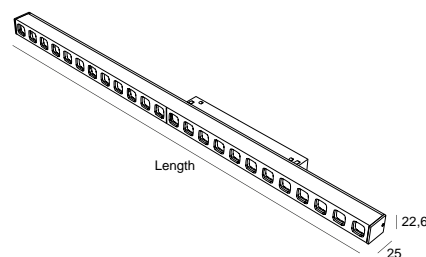

DESSIN TECHNIQUE