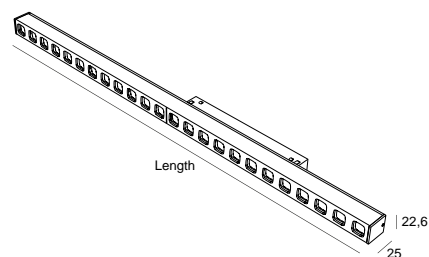

DESSIN TECHNIQUE