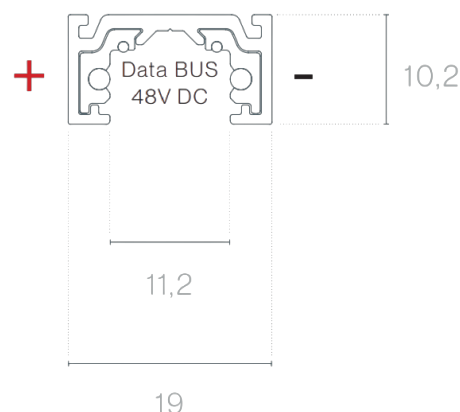

DESCRIPTION

48V MICRO est un système d'éclairage architectural complet à profil bas, composé de rails, d'adaptateurs, d'éléments de commande et de connexions dissimulées. Conçu pour des solutions minimalistes, élégantes et polyvalentes, il permet de créer des compositions dynamiques et subtiles. Développé pour répondre aux exigences actuelles en matière de composants et de structures encore plus compacts et discrets, le système MICRO 48V se distingue par ses dimensions extrêmement réduites et son design technique raffiné — idéal pour les applications où le détail et l'intégration architecturale sont essentiels. La gamme propose différents profils de rail, garantissant une grande flexibilité dans la conception et la mise en œuvre de projets d'éclairage technique et décoratif. Comme les autres solutions 48V de Brilumen, tous les rails MICRO intègrent un noyau intelligent avec DATABUS, permettant le contrôle digital de l'éclairage et assurant une parfaite compatibilité entre les composants.

ASSEMBLAGE	SALIENTE
SOURCE D'ALIMENTATION	48V / TRACK
GARANTIE	5 Années
FINITION	Blanc, Noir
CONTRÔLE	DALI

DESSIN TECHNIQUE
ICONOGRAPHIE

MT1 - RAIL 48V MICRO
TABLEAU DES PRODUITS ET SPÉCIFICATIONS TECHNIQUES - MT1 - Rail 48V MICRO saillie

LONGUEUR	CONTRÔLE TYPE	FINITION	CODE
1000	DL	BL, WH	3080-0600.FI
2000	DL	BL, WH	3080-0601.FI

**SÉLECTIONNEZ VOTRE OPTION
PRÉFÉRÉE**

CONTRÔLE TYPE	XX
DALI	DL

FINITION	FI
Noir	BL
Blanc	WH

ACCESSOIRES

	Courbe horizont 0,3m MT1 Courbe horizont 0,3m	Noir 3080-0602.BL	Blanc 3080-0602.WH
	Courbe horizont 0,5m MT1 Courbe horizont 0,5m	Noir 3080-0603.BL	Blanc 3080-0603.WH
	Courbe verticale 0,3m MT1 Courbe verticale 0,3m	Noir 3080-0604.BL	Blanc 3080-0604.WH
	Embout d'extrémité Embout Embout d'extrémité	Noir 3080-0605.BL	Blanc 3080-0605.WH