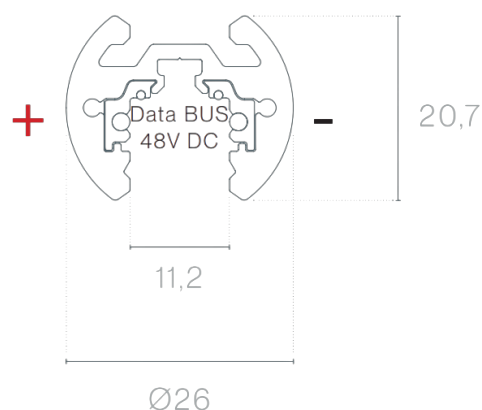

DESCRIPTION

48V MICRO est un système d'éclairage architectural complet à profil bas, composé de rails, d'adaptateurs, d'éléments de commande et de connexions dissimulées. Conçu pour des solutions minimalistes, élégantes et polyvalentes, il permet de créer des compositions dynamiques et subtiles. Développé pour répondre aux exigences actuelles en matière de composants et de structures encore plus compacts et discrets, le système MICRO 48V se distingue par ses dimensions extrêmement réduites et son design technique raffiné — idéal pour les applications où le détail et l'intégration architecturale sont essentiels. La gamme propose différents profils de rail, garantissant une grande flexibilité dans la conception et la mise en œuvre de projets d'éclairage technique et décoratif. Comme les autres solutions 48V de Brilumen, tous les rails MICRO intègrent un noyau intelligent avec DATABUS, permettant le contrôle digital de l'éclairage et assurant une parfaite compatibilité entre les composants.

ASSEMBLAGE	Suspendue
SOURCE D'ALIMENTATION	48V / TRACK
GARANTIE	5 Années
FINITION	Blanc, Noir
CONTRÔLE	DALI

DESSIN TECHNIQUE

ICONOGRAPHIE

MT15 - RAIL 48V MICRO
TABLEAU DES PRODUITS ET SPÉCIFICATIONS TECHNIQUES - MT15 - Rail 48V MICRO suspendu

LONGUEUR	CONTRÔLE TYPE	FINITION	CODE
1000	DL	BL, WH	3080-0620.FI
2000	DL	BL, WH	3080-0621.FI

SÉLECTIONNEZ VOTRE OPTION PRÉFÉRÉE

CONTRÔLE TYPE	XX
DALI	DL

FINITION	FI
Noir	BL
Blanc	WH

ACCESSOIRES

	Cache aveugle 1m Cache aveugle de 1m	Noir 3080-0613.BL	Blanc 3080-0613.WH
	Cache aveugle 2m Cache aveugle de 2m	Noir 3080-0614.BL	Blanc 3080-0614.WH
	Support de suspension Support de suspension	Noir 3080-0618.BL	Blanc 3080-0618.WH
	Support de jonction Support de jonction	Noir 3080-0619.BL	Blanc 3080-0619.WH