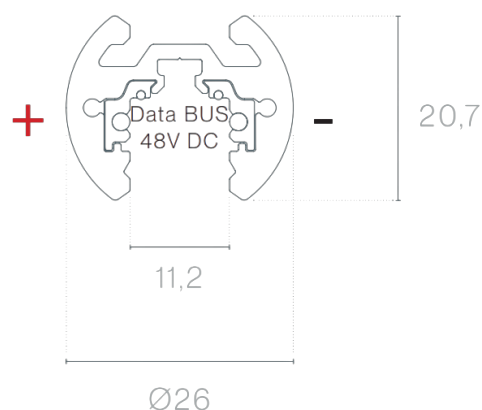

**DESCRIPTION**

48V MICRO est un système d'éclairage architectural complet à profil bas, composé de rails, d'adaptateurs, d'éléments de commande et de connexions dissimulées. Conçu pour des solutions minimalistes, élégantes et polyvalentes, il permet de créer des compositions dynamiques et subtiles. Développé pour répondre aux exigences actuelles en matière de composants et de structures encore plus compacts et discrets, le système MICRO 48V se distingue par ses dimensions extrêmement réduites et son design technique raffiné — idéal pour les applications où le détail et l'intégration architecturale sont essentiels. La gamme propose différents profils de rail, garantissant une grande flexibilité dans la conception et la mise en œuvre de projets d'éclairage technique et décoratif. Comme les autres solutions 48V de Brilumen, tous les rails MICRO intègrent un noyau intelligent avec DATABUS, permettant le contrôle digital de l'éclairage et assurant une parfaite compatibilité entre les composants.

MONTAGE	Suspendue
SOURCE D'ALIMENTATION	48V / TRACK
GARANTIE	5 Années
FINITION	Blanc, Noir
CONTRÔLE	DALI

**DESSIN TECHNIQUE**

**ICONOGRAPHIE**

**MT15 - RAIL 48V MICRO**
**TABLEAU DES PRODUITS ET SPÉCIFICATIONS TECHNIQUES - MT15 - Rail 48V MICRO suspendu**

LONGUEUR	CONTROLTYPE	FINITION	CODE
1000	DL	BL, WH	3080-0620.FI
2000	DL	BL, WH	3080-0621.FI

**SÉLECTIONNEZ VOTRE OPTION PRÉFÉRÉE**

CONTROLTYPE		FINITION	
DALI	XX	Noir	FI
DL	DL	Blanc	BL
			WH

**ACCESSOIRES**