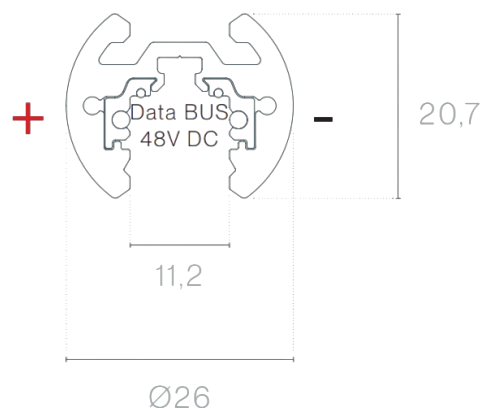

DESCRIPTION

48V MICRO est un système d'éclairage architectural complet à profil bas, composé de rails, d'adaptateurs, d'éléments de commande et de connexions dissimulées. Conçu pour des solutions minimalistes, élégantes et polyvalentes, il permet de créer des compositions dynamiques et subtiles. Développé pour répondre aux exigences actuelles en matière de composants et de structures encore plus compacts et discrets, le système MICRO 48V se distingue par ses dimensions extrêmement réduites et son design technique raffiné — idéal pour les applications où le détail et l'intégration architecturale sont essentiels. La gamme propose différents profils de rail, garantissant une grande flexibilité dans la conception et la mise en œuvre de projets d'éclairage technique et décoratif. Comme les autres solutions 48V de Brilumen, tous les rails MICRO intègrent un noyau intelligent avec DATABUS, permettant le contrôle digital de l'éclairage et assurant une parfaite compatibilité entre les composants.

ASSEMBLAGE	Suspendue
SOURCE D'ALIMENTATION	48V / TRACK
GARANTIE	5 Années
FINITION	Blanc, Noir
CONTRÔLE	DALI

DESSIN TECHNIQUE

ICONOGRAPHIE

MT15 - RAIL 48V MICRO
TABLEAU DES PRODUITS ET SPÉCIFICATIONS TECHNIQUES - MT15 - Rail 48V MICRO suspendu

LONGUEUR	CONTRÔLE TYPE	FINITION	CODE
1000	DL	BL, WH	3080-0620.FI
2000	DL	BL, WH	3080-0621.FI

**SÉLECTIONNEZ VOTRE OPTION
PRÉFÉRÉE**

CONTRÔLE TYPE	XX
DALI	DL

FINITION	FI
Noir	BL
Blanc	WH

ACCESSOIRES

	Cache aveugle 1m Cache aveugle de 1m	Noir 3080-0613.BL	Blanc 3080-0613.WH
	Cache aveugle 2m Cache aveugle de 2m	Noir 3080-0614.BL	Blanc 3080-0614.WH
	Support de suspension Support de suspension	Noir 3080-0618.BL	Blanc 3080-0618.WH
	Support de jonction Support de jonction	Noir 3080-0619.BL	Blanc 3080-0619.WH