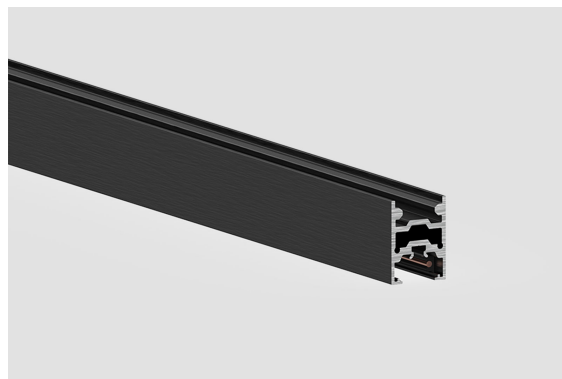

**DESCRIPTION**

48V MICRO est un système d'éclairage architectural complet à profil bas, composé de rails, d'adaptateurs, d'éléments de commande et de connexions dissimulées. Conçu pour des solutions minimalistes, élégantes et polyvalentes, il permet de créer des compositions dynamiques et subtiles. Développé pour répondre aux exigences actuelles en matière de composants et de structures encore plus compacts et discrets, le système MICRO 48V se distingue par ses dimensions extrêmement réduites et son design technique raffiné — idéal pour les applications où le détail et l'intégration architecturale sont essentiels. La gamme propose différents profils de rail, garantissant une grande flexibilité dans la conception et la mise en œuvre de projets d'éclairage technique et décoratif. Comme les autres solutions 48V de Brilumen, tous les rails MICRO intègrent un noyau intelligent avec DATABUS, permettant le contrôle digital de l'éclairage et assurant une parfaite compatibilité entre les composants.

MONTAGE	Suspendue
SOURCE D'ALIMENTATION	48V / TRACK
GARANTIE	5 Années
FINITION	Blanc, Noir
CONTRÔLE	DALI

**DESSIN TECHNIQUE**
**ICONOGRAPHIE**

**MT16 - RAIL 48V MICRO**
**TABLEAU DES PRODUITS ET SPÉCIFICATIONS TECHNIQUES - MT16 - Rail 48V MICRO suspendu**

LONGUEUR	CONTROLTYPE	FINITION	CODE
1000	DL	BL, WH	3080-0615.FI
2000	DL	BL, WH	3080-0616.FI

 SÉLECTIONNEZ VOTRE OPTION  
 PRÉFÉRÉE

CONTROLTYPE	XX
DALI	DL

FINITION	FI
Noir	BL
Blanc	WH

**ACCESSOIRES**

	Cache aveugle 1m Cache aveugle de 1m	Noir 3080-0613.BL	Blanc 3080-0613.WH
	Cache aveugle 2m Cache aveugle de 2m	Noir 3080-0614.BL	Blanc 3080-0614.WH
	Embout d'extrémité Embout	Noir 3080-0617.BL	Blanc 3080-0617.WH
	Support de suspension Support de suspension	Noir 3080-0618.BL	Blanc 3080-0618.WH