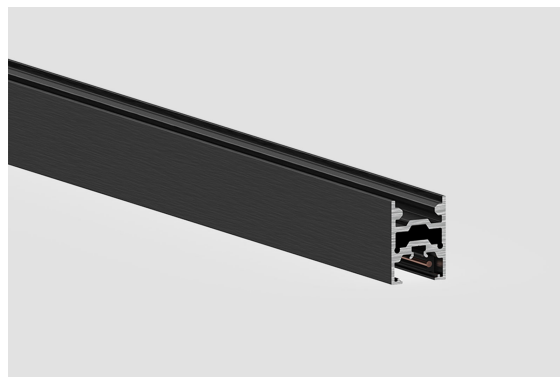

**DESCRIPTION**

48V MICRO est un système d'éclairage architectural complet à profil bas, composé de rails, d'adaptateurs, d'éléments de commande et de connexions dissimulées. Conçu pour des solutions minimalistes, élégantes et polyvalentes, il permet de créer des compositions dynamiques et subtiles. Développé pour répondre aux exigences actuelles en matière de composants et de structures encore plus compacts et discrets, le système MICRO 48V se distingue par ses dimensions extrêmement réduites et son design technique raffiné — idéal pour les applications où le détail et l'intégration architecturale sont essentiels. La gamme propose différents profils de rail, garantissant une grande flexibilité dans la conception et la mise en œuvre de projets d'éclairage technique et décoratif. Comme les autres solutions 48V de Brilumen, tous les rails MICRO intègrent un noyau intelligent avec DATABUS, permettant le contrôle digital de l'éclairage et assurant une parfaite compatibilité entre les composants.

ASSEMBLAGE	Suspendue
SOURCE D'ALIMENTATION	48V / TRACK
GARANTIE	5 Années
FINITION	Blanc, Noir
CONTRÔLE	DALI

**DESSIN TECHNIQUE**
**ICONOGRAPHIE**

**MT16 - RAIL 48V MICRO**
**TABLEAU DES PRODUITS ET SPÉCIFICATIONS TECHNIQUES - MT16 - Rail 48V MICRO suspendu**

LONGUEUR	CONTRÔLE TYPE	FINITION	CODE
1000	DL	BL, WH	3080-0615.FI
2000	DL	BL, WH	3080-0616.FI

**SÉLECTIONNEZ VOTRE OPTION  
PRÉFÉRÉE**

CONTRÔLE TYPE	XX
DALI	DL

FINITION	FI
Noir	BL
Blanc	WH

**ACCESSOIRES**

	Cache aveugle 1m Cache aveugle de 1m	Noir 3080-0613.BL	Blanc 3080-0613.WH
	Cache aveugle 2m Cache aveugle de 2m	Noir 3080-0614.BL	Blanc 3080-0614.WH
	Embout d'extrémité Embout	Noir 3080-0617.BL	Blanc 3080-0617.WH
	Support de suspension Support de suspension	Noir 3080-0618.BL	Blanc 3080-0618.WH