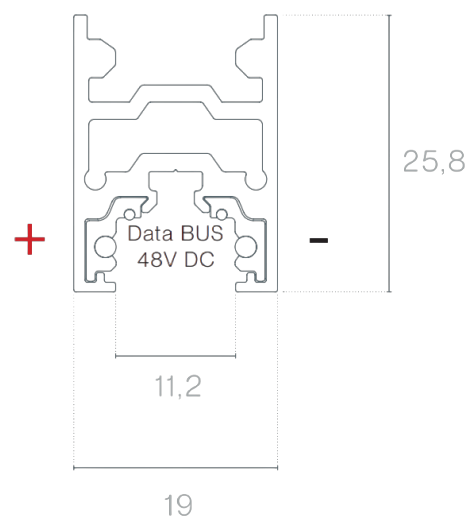

**DESCRIPTION**

48V MICRO est un système d'éclairage architectural complet à profil bas, composé de rails, d'adaptateurs, d'éléments de commande et de connexions dissimulées. Conçu pour des solutions minimalistes, élégantes et polyvalentes, il permet de créer des compositions dynamiques et subtiles. Développé pour répondre aux exigences actuelles en matière de composants et de structures encore plus compacts et discrets, le système MICRO 48V se distingue par ses dimensions extrêmement réduites et son design technique raffiné — idéal pour les applications où le détail et l'intégration architecturale sont essentiels. La gamme propose différents profils de rail, garantissant une grande flexibilité dans la conception et la mise en œuvre de projets d'éclairage technique et décoratif. Comme les autres solutions 48V de Brilumen, tous les rails MICRO intègrent un noyau intelligent avec DATABUS, permettant le contrôle digital de l'éclairage et assurant une parfaite compatibilité entre les composants.

MONTAGE	Suspendue
SOURCE D'ALIMENTATION	48V / TRACK
GARANTIE	5 Années
FINITION	Blanc, Noir
CONTRÔLE	DALI

**DESSIN TECHNIQUE**
**ICONOGRAPHIE**

**MT16 - RAIL 48V MICRO**
**TABLEAU DES PRODUITS ET SPÉCIFICATIONS TECHNIQUES - MT16 - Rail 48V MICRO suspendu**

LONGUEUR	CONTROLTYPE	FINITION	CODE
1000	DL	BL, WH	3080-0615.FI
2000	DL	BL, WH	3080-0616.FI

 SÉLECTIONNEZ VOTRE OPTION  
 PRÉFÉRÉE

CONTROLTYPE	XX
DALI	DL

FINITION	FI
Noir	BL
Blanc	WH

**ACCESSOIRES**

	Cache aveugle 1m Cache aveugle de 1m	Noir 3080-0613.BL	Blanc 3080-0613.WH
	Cache aveugle 2m Cache aveugle de 2m	Noir 3080-0614.BL	Blanc 3080-0614.WH
	Embout d'extrémité Embout	Noir 3080-0617.BL	Blanc 3080-0617.WH
	Support de suspension Support de suspension	Noir 3080-0618.BL	Blanc 3080-0618.WH