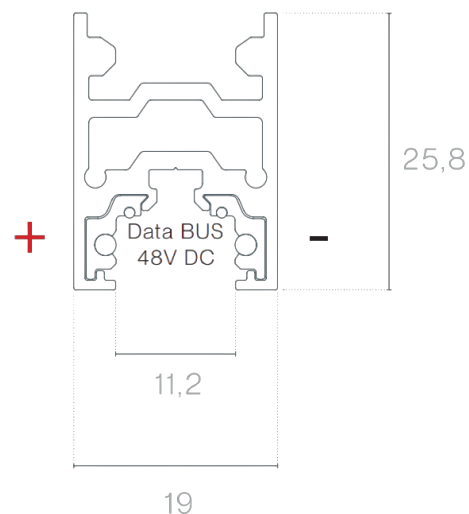

DESCRIPTION

48V MICRO est un système d'éclairage architectural complet à profil bas, composé de rails, d'adaptateurs, d'éléments de commande et de connexions dissimulées. Conçu pour des solutions minimalistes, élégantes et polyvalentes, il permet de créer des compositions dynamiques et subtiles. Développé pour répondre aux exigences actuelles en matière de composants et de structures encore plus compacts et discrets, le système MICRO 48V se distingue par ses dimensions extrêmement réduites et son design technique raffiné — idéal pour les applications où le détail et l'intégration architecturale sont essentiels. La gamme propose différents profils de rail, garantissant une grande flexibilité dans la conception et la mise en œuvre de projets d'éclairage technique et décoratif. Comme les autres solutions 48V de Brilumen, tous les rails MICRO intègrent un noyau intelligent avec DATABUS, permettant le contrôle digital de l'éclairage et assurant une parfaite compatibilité entre les composants.

ASSEMBLAGE	Suspendue
SOURCE D'ALIMENTATION	48V / TRACK
GARANTIE	5 Années
FINITION	Blanc, Noir
CONTRÔLE	DALI

DESSIN TECHNIQUE
ICONOGRAPHIE

MT16 - RAIL 48V MICRO
TABLEAU DES PRODUITS ET SPÉCIFICATIONS TECHNIQUES - MT16 - Rail 48V MICRO suspendu

LONGUEUR	CONTRÔLE TYPE	FINITION	CODE
1000	DL	BL, WH	3080-0615.FI
2000	DL	BL, WH	3080-0616.FI

**SÉLECTIONNEZ VOTRE OPTION
PRÉFÉRÉE**

CONTRÔLE TYPE	XX
DALI	DL

FINITION	FI
Noir	BL
Blanc	WH

ACCESSOIRES

	Cache aveugle 1m Cache aveugle de 1m	Noir 3080-0613.BL	Blanc 3080-0613.WH
	Cache aveugle 2m Cache aveugle de 2m	Noir 3080-0614.BL	Blanc 3080-0614.WH
	Embout d'extrémité Embout	Noir 3080-0617.BL	Blanc 3080-0617.WH
	Support de suspension Support de suspension	Noir 3080-0618.BL	Blanc 3080-0618.WH