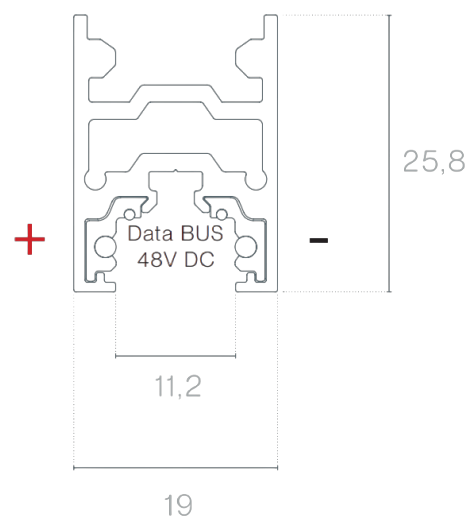

**DESCRIPTION**

48V MICRO est un système d'éclairage architectural complet à profil bas, composé de rails, d'adaptateurs, d'éléments de commande et de connexions dissimulées. Conçu pour des solutions minimalistes, élégantes et polyvalentes, il permet de créer des compositions dynamiques et subtiles. Développé pour répondre aux exigences actuelles en matière de composants et de structures encore plus compacts et discrets, le système MICRO 48V se distingue par ses dimensions extrêmement réduites et son design technique raffiné — idéal pour les applications où le détail et l'intégration architecturale sont essentiels. La gamme propose différents profils de rail, garantissant une grande flexibilité dans la conception et la mise en œuvre de projets d'éclairage technique et décoratif. Comme les autres solutions 48V de Brilumen, tous les rails MICRO intègrent un noyau intelligent avec DATABUS, permettant le contrôle digital de l'éclairage et assurant une parfaite compatibilité entre les composants.

ASSEMBLAGE	Suspendue
SOURCE D'ALIMENTATION	48V / TRACK
GARANTIE	5 Années
FINITION	Blanc, Noir
CONTRÔLE	DALI

**DESSIN TECHNIQUE**
**ICONOGRAPHIE**

**MT16 - RAIL 48V MICRO**
**TABLEAU DES PRODUITS ET SPÉCIFICATIONS TECHNIQUES - MT16 - Rail 48V MICRO suspendu**

LONGUEUR	CONTRÔLE TYPE	FINITION	CODE
1000	DL	BL, WH	3080-0615.FI
2000	DL	BL, WH	3080-0616.FI

**SÉLECTIONNEZ VOTRE OPTION  
PRÉFÉRÉE**

CONTRÔLE TYPE	XX
DALI	DL

FINITION	FI
Noir	BL
Blanc	WH

**ACCESSOIRES**

	Cache aveugle 1m Cache aveugle de 1m	Noir 3080-0613.BL	Blanc 3080-0613.WH
	Cache aveugle 2m Cache aveugle de 2m	Noir 3080-0614.BL	Blanc 3080-0614.WH
	Embout d'extrémité Embout	Noir 3080-0617.BL	Blanc 3080-0617.WH
	Support de suspension Support de suspension	Noir 3080-0618.BL	Blanc 3080-0618.WH