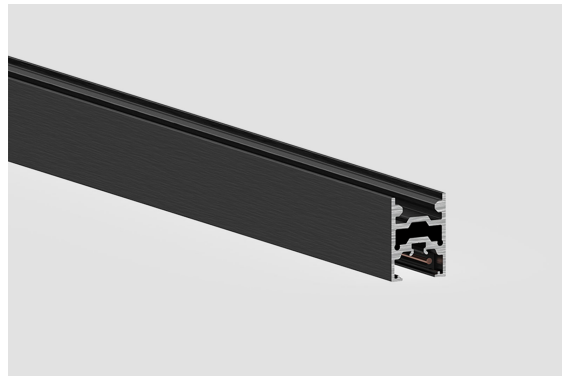

DESCRIPTION

48V MICRO est un système d'éclairage architectural complet à profil bas, composé de rails, d'adaptateurs, d'éléments de commande et de connexions dissimulées. Conçu pour des solutions minimalistes, élégantes et polyvalentes, il permet de créer des compositions dynamiques et subtiles. Développé pour répondre aux exigences actuelles en matière de composants et de structures encore plus compacts et discrets, le système MICRO 48V se distingue par ses dimensions extrêmement réduites et son design technique raffiné — idéal pour les applications où le détail et l'intégration architecturale sont essentiels. La gamme propose différents profils de rail, garantissant une grande flexibilité dans la conception et la mise en œuvre de projets d'éclairage technique et décoratif. Comme les autres solutions 48V de Brilumen, tous les rails MICRO intègrent un noyau intelligent avec DATABUS, permettant le contrôle digital de l'éclairage et assurant une parfaite compatibilité entre les composants.

ASSEMBLAGE	Suspendue
SOURCE D'ALIMENTATION	48V / TRACK
GARANTIE	5 Années
FINITION	Blanc, Noir
CONTRÔLE	DALI

DESSIN TECHNIQUE
ICONOGRAPHIE

MT16 - RAIL 48V MICRO
TABLEAU DES PRODUITS ET SPÉCIFICATIONS TECHNIQUES - MT16 - Rail 48V MICRO suspendu

LONGUEUR	CONTRÔLE TYPE	FINITION	CODE
1000	DL	BL, WH	3080-0615.FI
2000	DL	BL, WH	3080-0616.FI

**SÉLECTIONNEZ VOTRE OPTION
PRÉFÉRÉE**

CONTRÔLE TYPE	XX
DALI	DL

FINITION	FI
Noir	BL
Blanc	WH

ACCESSOIRES

	Cache aveugle 1m Cache aveugle de 1m	Noir 3080-0613.BL	Blanc 3080-0613.WH
	Cache aveugle 2m Cache aveugle de 2m	Noir 3080-0614.BL	Blanc 3080-0614.WH
	Embout d'extrémité Embout	Noir 3080-0617.BL	Blanc 3080-0617.WH
	Support de suspension Support de suspension	Noir 3080-0618.BL	Blanc 3080-0618.WH