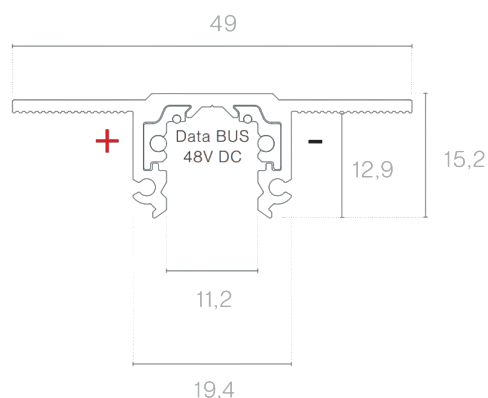

DESCRIPTION

48V MICRO est un système d'éclairage architectural complet à profil bas, composé de rails, d'adaptateurs, d'éléments de commande et de connexions dissimulées. Conçu pour des solutions minimalistes, élégantes et polyvalentes, il permet de créer des compositions dynamiques et subtiles. Développé pour répondre aux exigences actuelles en matière de composants et de structures encore plus compacts et discrets, le système MICRO 48V se distingue par ses dimensions extrêmement réduites et son design technique raffiné — idéal pour les applications où le détail et l'intégration architecturale sont essentiels. La gamme propose différents profils de rail, garantissant une grande flexibilité dans la conception et la mise en œuvre de projets d'éclairage technique et décoratif. Comme les autres solutions 48V de Brilumen, tous les rails MICRO intègrent un noyau intelligent avec DATABUS, permettant le contrôle digital de l'éclairage et assurant une parfaite compatibilité entre les composants.

MONTAGE	ENCASTRAR
SOURCE D'ALIMENTATION	48V / TRACK
GARANTIE	5 Années
FINITION	Blanc, Noir
CONTRÔLE	DALI

DESSIN TECHNIQUE

ICONOGRAPHIE

ACCESSOIRES

	Embout d'extrémité Embout	Noir 3080-0612.BL	Blanc 3080-0612.WH
	Cache aveugle 1m Cache aveugle de 1m	Noir 3080-0613.BL	Blanc 3080-0613.WH
	Cache aveugle 2m Cache aveugle de 2m	Noir 3080-0614.BL	Blanc 3080-0614.WH
	Alimentation initiale Alimentation initiale	Noir 3080-0623.BL	Blanc 3080-0623.WH
	Connecteur électrique Connecteur électrique	Noir 3080-0624.BL	Blanc 3080-0624.WH
	Connecteur électrique L Connecteur électrique L	Noir 3080-0625.BL	Blanc 3080-0625.WH
	Connecteur L plafond/mur Connecteur L plafond/mur	Noir 3080-0626.BL	Blanc 3080-0626.WH

Jonction élect. réglable
 Jonction élect. réglable

Noir Blanc
 3080-0627.BL 3080-0627.WH

Kit de suspension de 1,5m
 Kit de suspension de 1,5m

Argent
 3080-0628.SL

Kit de suspension de 3m
 Kit de suspension de 3m