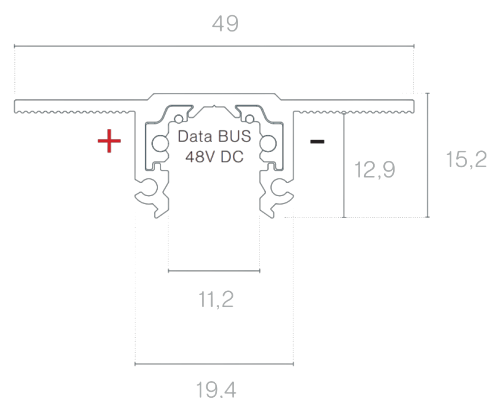

**DESCRIPTION**

48V MICRO est un système d'éclairage architectural complet à profil bas, composé de rails, d'adaptateurs, d'éléments de commande et de connexions dissimulées. Conçu pour des solutions minimalistes, élégantes et polyvalentes, il permet de créer des compositions dynamiques et subtiles. Développé pour répondre aux exigences actuelles en matière de composants et de structures encore plus compacts et discrets, le système MICRO 48V se distingue par ses dimensions extrêmement réduites et son design technique raffiné — idéal pour les applications où le détail et l'intégration architecturale sont essentiels. La gamme propose différents profils de rail, garantissant une grande flexibilité dans la conception et la mise en œuvre de projets d'éclairage technique et décoratif. Comme les autres solutions 48V de Brilumen, tous les rails MICRO intègrent un noyau intelligent avec DATABUS, permettant le contrôle digital de l'éclairage et assurant une parfaite compatibilité entre les composants.

ASSEMBLAGE	ENCASTRAR
SOURCE D'ALIMENTATION	48V / TRACK
GARANTIE	5 Années
FINITION	Blanc, Noir
CONTRÔLE	DALI

**DESSIN TECHNIQUE**

**ICONOGRAPHIE**

**MT5 - RAIL 48V MICRO**
**TABLEAU DES PRODUITS ET SPÉCIFICATIONS TECHNIQUES - MT5 - Rail 48V MICRO encastrée**

LONGUEUR	CONTRÔLE TYPE	FINITION	CODE
1000	DL	BL, WH	3080-0610.FI
2000	DL	BL, WH	3080-0611.FI

**SÉLECTIONNEZ VOTRE OPTION  
PRÉFÉRÉE**

CONTRÔLE TYPE	XX
DALI	DL

FINITION	FI
Noir	BL
Blanc	WH

**ACCESSOIRES**

	<b>Embout d'extrémité</b> Embout	Noir 3080-0612.BL	Blanc 3080-0612.WH
	<b>Cache aveugle 1m</b> Cache aveugle de 1m	Noir 3080-0613.BL	Blanc 3080-0613.WH
	<b>Cache aveugle 2m</b> Cache aveugle de 2m	Noir 3080-0614.BL	Blanc 3080-0614.WH
	<b>Alimentation initiale</b> Alimentation initiale	Noir 3080-0623.BL	Blanc 3080-0623.WH
	<b>Connecteur électrique</b> Connecteur électrique	Noir 3080-0624.BL	Blanc 3080-0624.WH