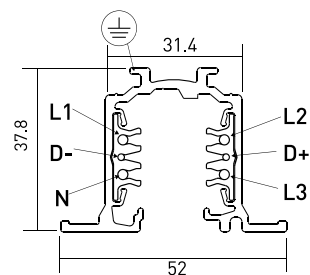

ICONOGRAPHIE

DESSIN TECHNIQUE