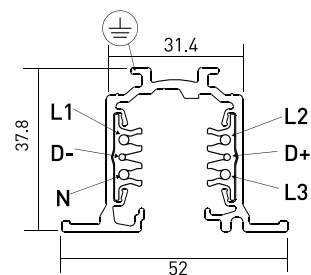

ICONOGRAPHIE

DESSIN TECHNIQUE