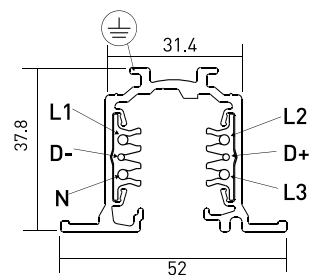

ICONOGRAPHIE

DESSIN TECHNIQUE