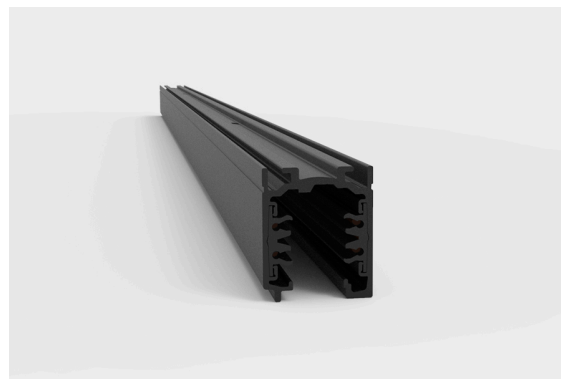

DESCRIPTION

Ce type de rail électrifié universel à 5 circuits est disponible en version surfacée, suspendue et encastrée dans le plafond. Convient pour la gradation de type DALI, il est également possible de choisir entre le blanc ou le noir en plus de divers accessoires de connexion.

SOURCE D'ALIMENTATION 230V / TRACK

ICONOGRAPHIE

DESSIN TECHNIQUE

RAIL 230V DALI
TABLEAU DES PRODUITS ET SPÉCIFICATIONS TECHNIQUES - Rail Universel DALI suspendu/en saillie 230V

LONGUEUR	CONTRÔLE TYPE	FINITION	CODE
1000	DA	BL, WH	3080-0517.FI
2000	DA	BL, WH	3080-0518.FI

SÉLECTIONNEZ VOTRE OPTION
PRÉFÉRÉE

CONTRÔLE TYPE	XX
DALI / Switch Dim	DA

FINITION	FI
Noir	BL
Blanc	WH

ACCESSOIRES

	Embout d'extrémité Embout d'extrémité	Noir 3080-0502.BL	Blanc 3080-0502.WH
	1 Mètre Couvercle 1 Mètre Couvercle	Noir 3080-0516.BL	Blanc 3080-0516.WH
	Union intermédiaire Union intermédiaire	Noir 3080-0522.BL	Blanc 3080-0522.WH
	Union inter. avec option Union inter. avec option	Noir 3080-0523.BL	Blanc 3080-0523.WH
	Dérivation Réglable Dérivation Réglable	Noir 3080-0526.BL	Blanc 3080-0526.WH
	Dérivation X Dérivation X	Noir 3080-0531.BL	Blanc 3080-0531.WH

Union Intermédiaire Cont.
Union Intermédiaire Cont.

Noir	Blanc
3080-0532.BL	3080-0532.WH

Kit suspension 1 câble
Kit suspension 1 câble

3080-0534.AL

Chargeur 230V DALI
A - Terre à Droite
B - Terre à Gauche