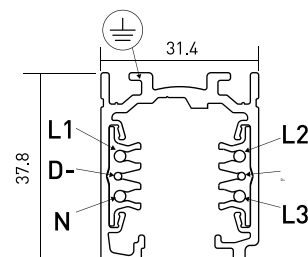

DESCRIPTION

Ce type de rail électrifié universel à 5 circuits est disponible en version surfacée, suspendue et encastrée dans le plafond. Convient pour la gradation de type DALI, il est également possible de choisir entre le blanc ou le noir en plus de divers accessoires de connexion.

SOURCE D'ALIMENTATION 230V / TRACK

ICONOGRAPHIE

DESSIN TECHNIQUE

RAIL 230V DALI
TABLEAU DES PRODUITS ET SPÉCIFICATIONS TECHNIQUES - Rail Universel DALI suspendu/en saillie 230V

LONGUEUR	CONTRÔLE TYPE	FINITION	CODE
1000	DA	BL, WH	3080-0517.FI
2000	DA	BL, WH	3080-0518.FI

SÉLECTIONNEZ VOTRE OPTION
PRÉFÉRÉE

CONTRÔLE TYPE	XX
DALI / Switch Dim	DA

FINITION	FI
Noir	BL
Blanc	WH

ACCESSOIRES

	Embout d'extrémité Embout d'extrémité	Noir 3080-0502.BL	Blanc 3080-0502.WH
	1 Mètre Couvercle 1 Mètre Couvercle	Noir 3080-0516.BL	Blanc 3080-0516.WH
	Union intermédiaire Union intermédiaire	Noir 3080-0522.BL	Blanc 3080-0522.WH
	Union inter. avec option Union inter. avec option	Noir 3080-0523.BL	Blanc 3080-0523.WH
	Dérivation Réglable Dérivation Réglable	Noir 3080-0526.BL	Blanc 3080-0526.WH
	Dérivation X Dérivation X	Noir 3080-0531.BL	Blanc 3080-0531.WH

Noir	Blanc
3080-0520.BL	3080-0520.WH
3080-0521.BL	3080-0521.WH

Dérivation L
A - Terre à l'extérieur
B - Terre à l'intérieur

Noir	Blanc
3080-0524.BL	3080-0524.WH
3080-0525.BL	3080-0525.WH

Dérivation T l'intérieur
A - Terre à l'int. Droite
B - Terre à l'int. Gauche