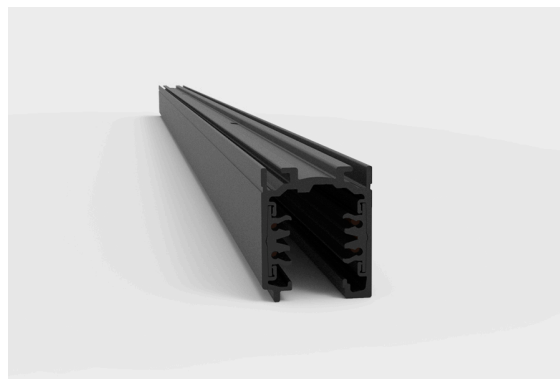

DESCRIPTION

Ce type de rail électrifié universel à 5 circuits est disponible en version surfacée, suspendue et encastrée dans le plafond. Convient pour la gradation de type DALI, il est également possible de choisir entre le blanc ou le noir en plus de divers accessoires de connexion.

SOURCE D'ALIMENTATION 230V / TRACK

ICONOGRAPHIE

DESSIN TECHNIQUE

RAIL 230V DALI
TABLEAU DES PRODUITS ET SPÉCIFICATIONS TECHNIQUES - Rail Universel DALI suspendu/en saillie 230V

LONGUEUR	CONTRÔLE TYPE	FINITION	CODE
1000	DA	BL, WH	3080-0517.FI
2000	DA	BL, WH	3080-0518.FI

SÉLECTIONNEZ VOTRE OPTION PRÉFÉRÉE

CONTRÔLE TYPE	XX
DALI / Switch Dim	DA

FINITION	FI
Noir	BL
Blanc	WH

ACCESSOIRES

	Embout d'extrémité Embout d'extrémité	Noir 3080-0502.BL	Blanc 3080-0502.WH
	1 Mètre Couvercle 1 Mètre Couvercle	Noir 3080-0516.BL	Blanc 3080-0516.WH
	Union intermédiaire Union intermédiaire	Noir 3080-0522.BL	Blanc 3080-0522.WH
	Union inter. avec option Union inter. avec option	Noir 3080-0523.BL	Blanc 3080-0523.WH
	Dérivation Réglable Dérivation Réglable	Noir 3080-0526.BL	Blanc 3080-0526.WH
	Dérivation X Dérivation X	Noir 3080-0531.BL	Blanc 3080-0531.WH