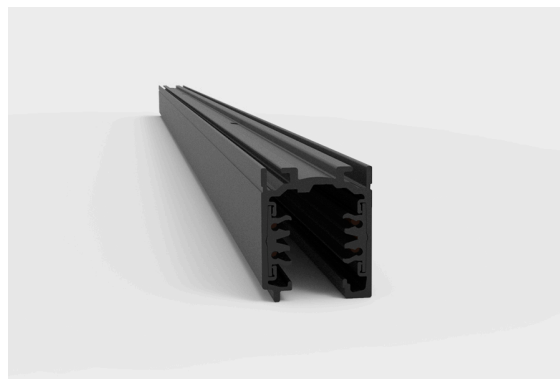

DESCRIPTION

Ce type de rail électrifié universel à 5 circuits est disponible en version surfacée, suspendue et encastrée dans le plafond. Convient pour la gradation de type DALI, il est également possible de choisir entre le blanc ou le noir en plus de divers accessoires de connexion.

SOURCE D'ALIMENTATION 230V / TRACK

ICONOGRAPHIE

DESSIN TECHNIQUE

RAIL 230V DALI
TABLEAU DES PRODUITS ET SPÉCIFICATIONS TECHNIQUES - Rail Universel DALI suspendu/en saillie 230V

LONGUEUR	CONTROLTYPE	FINITION	CODE
1000	DA	BL, WH	3080-0517.FI
2000	DA	BL, WH	3080-0518.FI

SÉLECTIONNEZ VOTRE OPTION
PRÉFÉRÉE

CONTROLTYPE	XX
DALI / PUSH Dim	DA

FINITION	FI
Noir	BL
Blanc	WH

ACCESSOIRES

	Embout d'extrémité Embout d'extrémité	Noir 3080-0502.BL	Blanc 3080-0502.WH
	1 Mètre Couvercle 1 Mètre Couvercle	Noir 3080-0516.BL	Blanc 3080-0516.WH
	Union intermédiaire Union intermédiaire	Noir 3080-0522.BL	Blanc 3080-0522.WH
	Union inter. avec option Union inter. avec option	Noir 3080-0523.BL	Blanc 3080-0523.WH
	Dérivation Réglable Dérivation Réglable	Noir 3080-0526.BL	Blanc 3080-0526.WH
	Dérivation X Dérivation X	Noir 3080-0531.BL	Blanc 3080-0531.WH