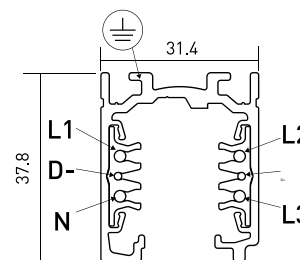

DESCRIPTION

Ce type de rail électrifié universel à 5 circuits est disponible en version surfacée, suspendue et encastrée dans le plafond. Convient pour la gradation de type DALI, il est également possible de choisir entre le blanc ou le noir en plus de divers accessoires de connexion.

SOURCE D'ALIMENTATION 230V / TRACK

ICONOGRAPHIE

DESSIN TECHNIQUE

RAIL 230V DALI
TABLEAU DES PRODUITS ET SPÉCIFICATIONS TECHNIQUES - Rail Universel DALI suspendu/en saillie 230V

LONGUEUR	CONTRÔLE TYPE	FINITION	CODE
1000	DA	BL, WH	3080-0517.FI
2000	DA	BL, WH	3080-0518.FI

SÉLECTIONNEZ VOTRE OPTION PRÉFÉRÉE

CONTRÔLE TYPE	XX
DALI / Switch Dim	DA

FINITION	FI
Noir	BL
Blanc	WH

ACCESSOIRES

	Embout d'extrémité Embout d'extrémité	Noir 3080-0502.BL	Blanc 3080-0502.WH
	1 Mètre Couvercle 1 Mètre Couvercle	Noir 3080-0516.BL	Blanc 3080-0516.WH
	Union intermédiaire Union intermédiaire	Noir 3080-0522.BL	Blanc 3080-0522.WH
	Union inter. avec option Union inter. avec option	Noir 3080-0523.BL	Blanc 3080-0523.WH
	Dérivation Réglable Dérivation Réglable	Noir 3080-0526.BL	Blanc 3080-0526.WH
	Dérivation X Dérivation X	Noir 3080-0531.BL	Blanc 3080-0531.WH

	Union Intermédiaire Cont. Union Intermédiaire Cont.	Noir 3080-0532.BL	Blanc 3080-0532.WH
	Kit suspension 1 câble Kit suspension 1 câble	3080-0534.AL	
	Chargeur 230V DALI A - Terre à Droite B - Terre à Gauche	Noir 3080-0520.BL 3080-0521.BL	Blanc 3080-0520.WH 3080-0521.WH
	Dérivation L A - Terre à l'extérieur B - Terre à l'intérieur	Noir 3080-0524.BL 3080-0525.BL	Blanc 3080-0524.WH 3080-0525.WH
	Dérivation T l'intérieur A - Terre à l'int. Droite B - Terre à l'int. Gauche	Noir 3080-0527.BL 3080-0528.BL	Blanc 3080-0527.WH 3080-0528.WH
	Dérivation T l'extérieur C - Terre l'ext. Droite D - Terre l'ext. Gauche	Noir 3080-0529.BL 3080-0530.BL	Blanc 3080-0529.WH 3080-0530.WH