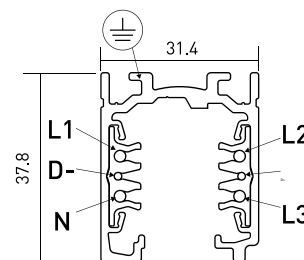

DESCRIPTION

Ce type de rail électrifié universel à 5 circuits est disponible en version surfacée, suspendue et encastrée dans le plafond. Convient pour la gradation de type DALI, il est également possible de choisir entre le blanc ou le noir en plus de divers accessoires de connexion.

SOURCE D'ALIMENTATION 230V / TRACK

ICONOGRAPHIE

DESSIN TECHNIQUE

RAIL 230V DALI
TABLEAU DES PRODUITS ET SPÉCIFICATIONS TECHNIQUES - Rail Universel DALI suspendu/en saillie 230V

LONGUEUR	CONTROLTYPE	FINITION	CODE
1000	DA	BL, WH	3080-0517.FI
2000	DA	BL, WH	3080-0518.FI

SÉLECTIONNEZ VOTRE OPTION
PRÉFÉRÉE

CONTROLTYPE	XX
DALI / PUSH Dim	DA

FINITION	FI
Noir	BL
Blanc	WH

ACCESSOIRES

	Embout d'extrémité Embout d'extrémité	Noir 3080-0502.BL	Blanc 3080-0502.WH
	1 Mètre Couvercle 1 Mètre Couvercle	Noir 3080-0516.BL	Blanc 3080-0516.WH
	Union intermédiaire Union intermédiaire	Noir 3080-0522.BL	Blanc 3080-0522.WH
	Union inter. avec option Union inter. avec option	Noir 3080-0523.BL	Blanc 3080-0523.WH
	Dérivation Réglable Dérivation Réglable	Noir 3080-0526.BL	Blanc 3080-0526.WH
	Dérivation X Dérivation X	Noir 3080-0531.BL	Blanc 3080-0531.WH

	Union Intermédiaire Cont. Union Intermédiaire Cont.	Noir 3080-0532.BL	Blanc 3080-0532.WH
	Kit suspension 1 câble Kit suspension 1 câble	3080-0534.AL	
	Chargeur 230V DALI A - Terre à Droite B - Terre à Gauche	Noir 3080-0520.BL 3080-0521.BL	Blanc 3080-0520.WH 3080-0521.WH
	Dérivation L A - Terre à l'extérieur B - Terre à l'intérieur	Noir 3080-0524.BL 3080-0525.BL	Blanc 3080-0524.WH 3080-0525.WH
	Dérivation T l'intérieur A - Terre à l'int. Droite B - Terre à l'int. Gauche	Noir 3080-0527.BL 3080-0528.BL	Blanc 3080-0527.WH 3080-0528.WH
	Dérivation T l'extérieur C - Terre l'ext. Droite D - Terre l'ext. Gauche	Noir 3080-0529.BL 3080-0530.BL	Blanc 3080-0529.WH 3080-0530.WH