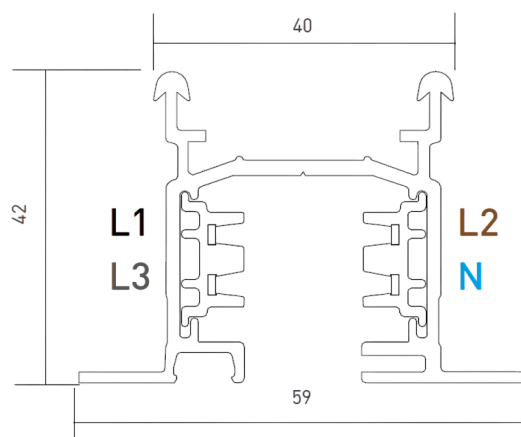

DESCRIPTION

Ce type de rail électrifié universel à 3 circuits est disponible en version surfacée, suspendue et encastrée dans le plafond. Convient pour le contrôle ON/OFF, il est également possible de choisir entre le blanc ou le noir en plus de divers accessoires de connexion.

MONTAGE	Encastré
SOURCE D'ALIMENTATION	230V / TRACK
GARANTIE	5 Années
FINITION	Blanc, Noir
CONTRÔLE	ON/OFF

ICONOGRAPHIE

DESSIN TECHNIQUE

RAIL 230V ENCASTRÉ ON/OFF
TABLEAU DES PRODUITS ET SPÉCIFICATIONS TECHNIQUES - Rail Universel ON/OFF Encastré 230V

LONGUEUR	CONTROLTYPE	FINITION	CODE
1000	NF	BL, WH	3080-0336.FI
2000	NF	BL, WH	3080-0337.FI

SÉLECTIONNEZ VOTRE OPTION PRÉFÉRÉE

CONTROLTYPE	XX
ON/OFF	NF

FINITION	FI
Noir	BL
Blanc	WH

ACCESSOIRES

	Couverture aveugle en PVC Couverture aveugle en PVC	Noir 3080-0316.BL	Blanc 3080-0316.WH
	Embout d'extrémité Embout d'extrémité	Noir 3080-0338.BL	Blanc 3080-0338.WH
	Union intermédiaire Union intermédiaire	Noir 3080-0341.BL	Blanc 3080-0341.WH
	Union inter. avec option Union inter. avec option	Noir 3080-0342.BL	Blanc 3080-0342.WH

	Dérivation X Dérivation X	Noir	Blanc
		3080-0349.BL	3080-0349.WH
	Union Intermédiaire Cont. Union Intermédiaire Cont.	Noir	Blanc
		3080-0350.BL	3080-0350.WH
	Chargeur 230V A - Terre à Droite B - Terre à Gauche	Noir	Blanc
		3080-0339.BL	3080-0339.WH
		3080-0340.BL	3080-0340.WH
	Dérivation L A - Terre à l'extérieur B - Terre à l'intérieur	Noir	Blanc
		3080-0343.BL	3080-0343.WH
		3080-0344.BL	3080-0344.WH
	Dérivation T l'intérieur A - Terre à l'int. Droite B - Terre à l'int. Gauche	Noir	Blanc
		3080-0345.BL	3080-0345.WH
		3080-0346.BL	3080-0346.WH
	Dérivation T l'extérieur C - Terre l'ext. Droite D - Terre l'ext. Gauche	Noir	Blanc
		3080-0347.BL	3080-0347.WH
		3080-0348.BL	3080-0348.WH
	Kit de 6 crochets Kit de 6 crochets	-	3080-0352