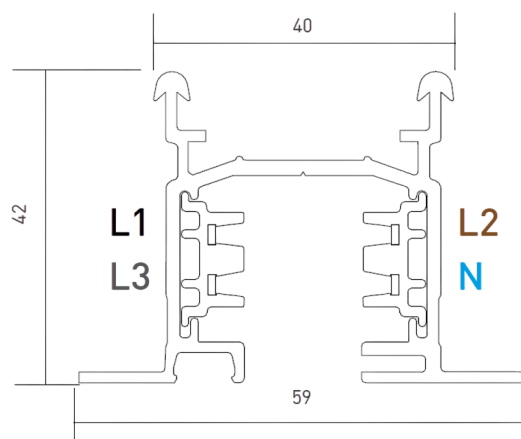

DESCRIPTION

Ce type de rail électrifié universel à 3 circuits est disponible en version surfacée, suspendue et encastrée dans le plafond. Convient pour le contrôle ON/OFF, il est également possible de choisir entre le blanc ou le noir en plus de divers accessoires de connexion.

ASSEMBLAGE	Encastré
SOURCE D'ALIMENTATION	230V / TRACK
GARANTIE	5 Années
FINITION	Blanc, Noir
CONTRÔLE	ON/OFF

ICONOGRAPHIE

DESSIN TECHNIQUE

RAIL 230V ENCASTRÉ ON/OFF
TABLEAU DES PRODUITS ET SPÉCIFICATIONS TECHNIQUES - Rail Universel ON/OFF Encastré 230V

LONGUEUR	CONTRÔLE TYPE	FINITION	CODE
1000	NF	BL, WH	3080-0336.FI
2000	NF	BL, WH	3080-0337.FI

SÉLECTIONNEZ VOTRE OPTION PRÉFÉRÉE

CONTRÔLE TYPE	XX
ON/OFF	NF

FINITION	FI
Noir	BL
Blanc	WH

ACCESSOIRES

	Couverture aveugle en PVC Couverture aveugle en PVC	Noir 3080-0316.BL	Blanc 3080-0316.WH
	Embout d'extrémité Embout d'extrémité	Noir 3080-0338.BL	Blanc 3080-0338.WH
	Union intermédiaire Union intermédiaire	Noir 3080-0341.BL	Blanc 3080-0341.WH
	Union inter. avec option Union inter. avec option	Noir 3080-0342.BL	Blanc 3080-0342.WH

	Dérivation X Dérivation X	Noir 3080-0349.BL	Blanc 3080-0349.WH
	Union Intermédiaire Cont. Union Intermédiaire Cont.	Noir 3080-0350.BL	Blanc 3080-0350.WH
	Chargeur 230V A - Terre à Droite B - Terre à Gauche	Noir 3080-0339.BL 3080-0340.BL	Blanc 3080-0339.WH 3080-0340.WH
	Dérivation L A - Terre à l'extérieur B - Terre à l'intérieur	Noir 3080-0343.BL 3080-0344.BL	Blanc 3080-0343.WH 3080-0344.WH
	Dérivation T l'intérieur A - Terre à l'int. Droite B - Terre à l'int. Gauche	Noir 3080-0345.BL 3080-0346.BL	Blanc 3080-0345.WH 3080-0346.WH
	Dérivation T l'extérieur C - Terre l'ext. Droite D - Terre l'ext. Gauche	Noir 3080-0347.BL 3080-0348.BL	Blanc 3080-0347.WH 3080-0348.WH
	Kit de 6 crochets Kit de 6 crochets	3080-0352	