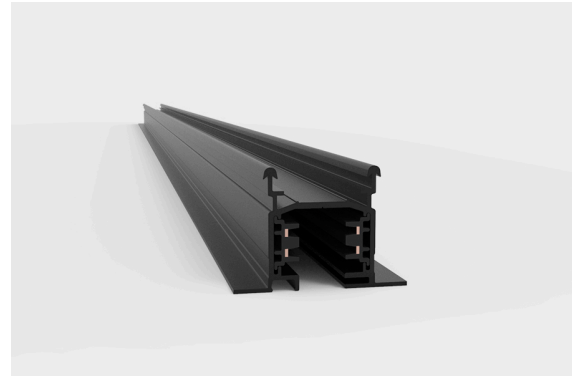

DESCRIÇÃO

Ce type de rail électrifié universel à 3 circuits est disponible en version surfacée, suspendue et encastrée dans le plafond. Convient pour le contrôle ON/OFF, il est également possible de choisir entre le blanc ou le noir en plus de divers accessoires de connexion.

ASSEMBLAGE	Encastré
SOURCE D'ALIMENTATION	230V / TRACK
GARANTIE	5 Années
FINITION	Blanc, Noir
CONTRÔLE	ON/OFF

ICONOGRAPHIE

DESSIN TECHNIQUE

RAIL 230V ENCASTRÉ ON/OFF
TABLEAU DES PRODUITS ET SPÉCIFICATIONS TECHNIQUES - Rail Universel ON/OFF Encastré 230V