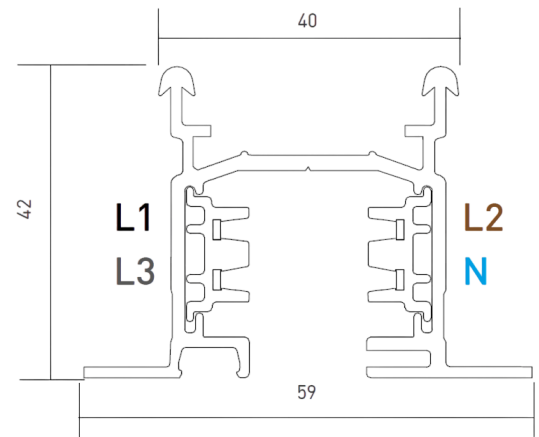

ICONOGRAPHIE

DESSIN TECHNIQUE