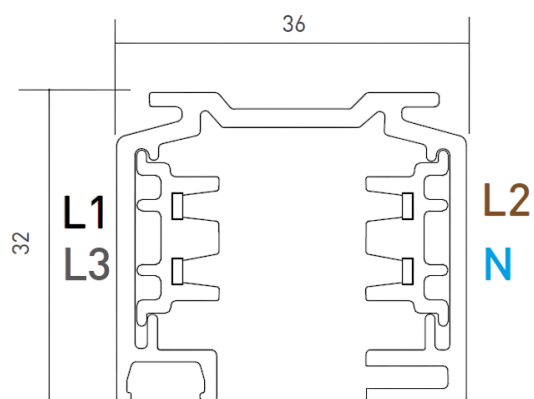

DESCRIPTION

Ce type de rail électrifié universel à 3 circuits est disponible en version surfacée, suspendue et encastrée dans le plafond. Convient pour le contrôle ON/OFF, il est également possible de choisir entre le blanc ou le noir en plus de divers accessoires de connexion.

MONTAGE	Suspendue/Surface
SOURCE D'ALIMENTATION	230V / TRACK
GARANTIE	5 Années
FINITION	Blanc, Noir
CONTRÔLE	ON/OFF

ICONOGRAPHIE

DESSIN TECHNIQUE

ACCESSOIRES

	Embout d'extrémité Embout d'extrémité	Noir 3080-0302.BL	Blanc 3080-0302.WH
	Union intermédiaire Jonction intermédiaire Union intermédiaire	Blanc 3080-0305.WH 3080-0305.BL	Noir 3080-0305.BL
	Union inter. avec option Jonction inter. option Union inter. avec option	Blanc 3080-0306.WH 3080-0306.BL	Noir 3080-0306.BL
	Dérivation Réglable Dérivation Réglable	Noir 3080-0309.BL	Blanc 3080-0309.WH
	Dérivation X Dérivation X	Noir 3080-0314.BL	Blanc 3080-0314.WH
	Union Intermédiaire Cont. Jonction Interméd. Cont. Union Intermédiaire Cont.	Blanc 3080-0315.WH 3080-0315.BL	Noir 3080-0315.BL
	Couverture aveugle en PVC Couverture aveugle en PVC	Noir 3080-0316.BL	Blanc 3080-0316.WH

Kit de suspensão 1 câble
 Kit de suspensão 1 câble

Aluminium
 Anodisé
 3080-0333.AL

Clip de Fixation
 Clip de Fixation

Noir Blanc
 3080-0334.BL 3080-0334.WH

Clip Renfort de Joint
 Clip Renfort de Joint

Aluminium
 Anodisé
 3080-0335.AL 3080-0335.BL,
 3080-0335.WH

Chargeur 230V
 A - Terre à Droite
 B - Terre à Gauche

Noir Blanc
 3080-0303.BL 3080-0303.WH
 3080-0304.BL 3080-0304.WH

Dérivation L
 A - Terre à l'extérieur
 B - Terre à l'intérieur

Noir Blanc
 3080-0307.BL 3080-0307.WH
 3080-0308.BL 3080-0308.WH