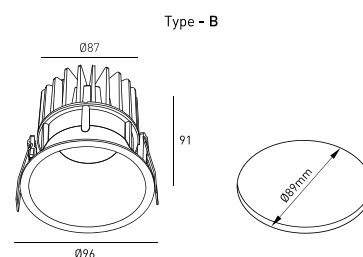

**DESSIN TECHNIQUE**

**ICONOGRAPHIE**

**RENOIR PLAFONNIER 12,3W  
TABLEAU DES PRODUITS ET SPÉCIFICATIONS TECHNIQUES - CRI→90**

LONGUEUR	POWER	FINITION	CONTRÔLE TYPE	ANGLE	LED LUMENS	LM LUMINAIRE	TEMP. COULEUR	CODE
96	11.4	TW	CS, DA, NF	12, 24, 36	1637	1391	2700K	5349XX.BA.927.FI
96	11.4	TW	CS, DA, NF	12, 24, 36	1671	1420	3000K	5349XX.BA.930.FI
96	11.4	TW	CS, DA, NF	12, 24, 36	1785	1518	4000K	5349XX.BA.940.FI

LONGUEUR	POWER	FINITION	CONTRÔLE TYPE	ANGLE	LED LUMENS	LM LUMINAIRE	TEMP. COULEUR	CODE
96	12.8	TW	CS, DA, NF	12, 24, 36	1243	1056	2700K	5349XX.BA.9727.FI
96	12.8	TW	CS, DA, NF	12, 24, 36	1319	1122	3000K	5349XX.BA.9730.FI
96	12.8	TW	CS, DA, NF	12, 24, 36	1396	1187	4000K	5349XX.BA.9740.FI

LONGUEUR	POWER	FINITION	CONTRÔLE TYPE	ANGLE	LED LUMENS	LM LUMINAIRE	TEMP. COULEUR	CODE
96	11.8	TW	DW	12, 24, 36	1148	975	Dim to Warm 1800k - 3000k	5349XX.BA.953018.FI

**SÉLECTIONNEZ VOTRE OPTION PRÉFÉRÉE**

LONGUEUR	POWER	FINITION	CONTRÔLE TYPE	ANGLE	LED LUMENS	LM LUMINAIRE	TEMP. COULEUR	CODE
96	10.4	TW	TU	12, 24, 36	1159	985	TUNABLEWHITE 2700K - 6500K	5349XX.BA.92765.FI

SÉLECTIONNEZ VOTRE OPTION  
PRÉFÉRÉE