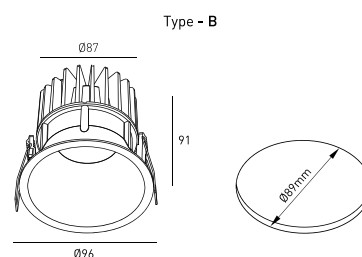

DESSIN TECHNIQUE

ICONOGRAPHIE

RENOIR PLAFONNIER TYPE B
TABLEAU DES PRODUITS ET SPÉCIFICATIONS TECHNIQUES - CRI→90

LONGUEUR	POWER	FINITION	CONTROLTYPE	ANGLE	LED LUMENS	LM LUMINAIRE	TEMP. COULEUR	CODE
96	11,4	TW	CS, DA, NF	12, 24, 36	1637	1391	2700K	5349XX.BA.927.FI
96	11,4	TW	CS, DA, NF	12, 24, 36	1671	1420	3000K	5349XX.BA.930.FI
96	11,4	TW	CS, DA, NF	12, 24, 36	1785	1518	4000K	5349XX.BA.940.FI

LONGUEUR	POWER	FINITION	CONTROLTYPE	ANGLE	LED LUMENS	LM LUMINAIRE	TEMP. COULEUR	CODE
96	12,8	TW	CS, DA, NF	12, 24, 36	1243	1056	2700K	5349XX.BA.9727.FI
96	12,8	TW	CS, DA, NF	12, 24, 36	1319	1122	3000K	5349XX.BA.9730.FI
96	12,8	TW	CS, DA, NF	12, 24, 36	1396	1187	4000K	5349XX.BA.9740.FI

LONGUEUR	POWER	FINITION	CONTROLTYPE	ANGLE	LED LUMENS	LM LUMINAIRE	TEMP. COULEUR	CODE
96	11,8	TW	DW	12, 24, 36	1148	975	Dim to Warm 1800k - 3000k	5349XX.BA.953018.FI

SÉLECTIONNEZ VOTRE OPTION PRÉFÉRÉE

CONTROLTYPE	XX	FINITION	FI	ANGLE	BA
Dim To Warm	DW	Blanc Texturé	TW	12°	12
				24°	24
				36°	36

RENOIR PLAFONNIER TYPE B
TABLEAU DES PRODUITS ET SPÉCIFICATIONS TECHNIQUES - Tunable White CRI→90

LONGUEUR	POWER	FINITION	CONTROLTYPE	ANGLE	LED LUMENS	LM LUMINAIRE	TEMP. COULEUR	CODE
96	10,4	TW	TU	12, 24, 36	1159	985	TUNABLEWHITE 2700K - 6500K	5349XX.BA.92765.FI