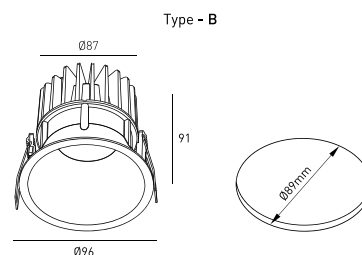

MONTAGE	Encastré
DISTRIBUTION D'ÉCLAIRAGE	Directa
GARANTIE	5 Années
FINITION	Blanc Texturé
CONTRÔLE	CASAMBI, DALI / Switch Dim, Dim To Warm, ON/OFF, Tunable White

CARACTÉRISTIQUES DU LED

EFFICACITÉ LUMINEUSE	UP TO 97 lm/W
CRI	CRI→90, CRI→97, Dim To Warm CRI→95, Tunable White CRI→90
DURÉE DE VIE	50.000 Heures
STEPS MACADAM	3 STEPS MACADAM
LUMEN MAINTENANCE	L90/B50
RISQUE PHOTOBIOLOGIQUE	RG1

DESSIN TECHNIQUE

ICONOGRAPHIE

RENOIR PLAFONNIER 12,3W
 TABLEAU DES PRODUITS ET SPÉCIFICATIONS TECHNIQUES - CRI→90

LONGUEUR	POWER	FINITION	CONTROLTYPE	ANGLE	LED LUMENS	LM LUMINAIRE	TEMP. COULEUR	CODE
96	11,4	TW	CS, DA, NF	12, 24, 36	1637	1391	2700K	5349XX.BA.927.FI
96	11,4	TW	CS, DA, NF	12, 24, 36	1671	1420	3000K	5349XX.BA.930.FI
96	11,4	TW	CS, DA, NF	12, 24, 36	1785	1518	4000K	5349XX.BA.940.FI

LONGUEUR	POWER	FINITION	CONTROLTYPE	ANGLE	LED LUMENS	LM LUMINAIRE	TEMP. COULEUR	CODE
96	11,8	TW	DW	12, 24, 36	1148	975	Dim to Warm 1800k - 3000k	5349XX.BA.953018.FI

SÉLECTIONNEZ VOTRE OPTION PRÉFÉRÉE

CONTROLTYPE	XX	FINITION	FI	ANGLE	BA
Dim To Warm	DW	Blanc Texturé	TW	12°	12
				24°	24
				36°	36

RENOIR PLAFONNIER 12,3W
TABLEAU DES PRODUITS ET SPÉCIFICATIONS TECHNIQUES - Tunable White CRI→90

LONGUEUR	POWER	FINITION	CONTROLTYPE	ANGLE	LED LUMENS	LM LUMINAIRE	TEMP. COULEUR	CODE
96	10,4	TW	TU	12, 24, 36	1159	985	TUNABLEWHITE 2700K - 6500K	5349XX.BA.92765.FI