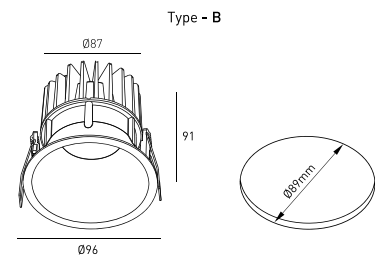

DESSIN TECHNIQUE

ICONOGRAPHIE

RENOIR PLAFONNIER 12,3W
TABLEAU DES PRODUITS ET SPÉCIFICATIONS TECHNIQUES - CRI→90

LONGUEUR	POWER	FINITION	CONTRÔLE TYPE	ANGLE	LED LUMENS	LM LUMINAIRE	TEMP. COULEUR	CODE
96	11.4	TW	CS, DA, NF	12, 24, 36	1637	1391	2700K	5349XX.BA.927.FI
96	11.4	TW	CS, DA, NF	12, 24, 36	1671	1420	3000K	5349XX.BA.930.FI
96	11.4	TW	CS, DA, NF	12, 24, 36	1785	1518	4000K	5349XX.BA.940.FI

LONGUEUR	POWER	FINITION	CONTRÔLE TYPE	ANGLE	LED LUMENS	LM LUMINAIRE	TEMP. COULEUR	CODE
96	12.8	TW	CS, DA, NF	12, 24, 36	1243	1056	2700K	5349XX.BA.9727.FI
96	12.8	TW	CS, DA, NF	12, 24, 36	1319	1122	3000K	5349XX.BA.9730.FI
96	12.8	TW	CS, DA, NF	12, 24, 36	1396	1187	4000K	5349XX.BA.9740.FI

LONGUEUR	POWER	FINITION	CONTRÔLE TYPE	ANGLE	LED LUMENS	LM LUMINAIRE	TEMP. COULEUR	CODE
96	11.8	TW	DW	12, 24, 36	1148	975	Dim to Warm 1800k - 3000k	5349XX.BA.953018.FI

SÉLECTIONNEZ VOTRE OPTION PRÉFÉRÉE

CONTRÔLE TYPE	XX	FINITION	FI	ANGLE	BA
Dim To Warm	DW	Blanc Texturé	TW	12°	12
				24°	24
				36°	36

RENOIR PLAFONNIER 12,3W
TABLEAU DES PRODUITS ET SPÉCIFICATIONS TECHNIQUES - Tunable White CRI→90

LONGUEUR	POWER	FINITION	CONTRÔLE TYPE	ANGLE	LED LUMENS	LM LUMINAIRE	TEMP. COULEUR	CODE
96	10.4	TW	TU	12, 24, 36	1159	985	TUNABLEWHITE 2700K - 6500K	5349XX.BA.92765.FI