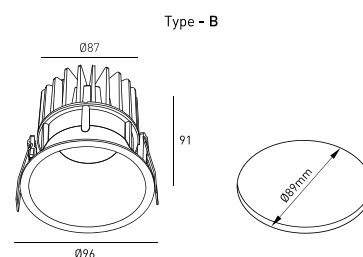

ASSEMBLAGE	Encastré
DISTRIBUTION DE LA LUMIÈRE	Directa
GARANTIE	5 Années
FINITION	Blanc Texturé
CONTRÔLE	CASAMBI, DALI / Switch Dim, Dim To Warm, ON/OFF, Tunable White

CARACTÉRISTIQUES DU LED

EFFICACITÉ LUMINEUSE	UP TO 97 lm/W
CRI	CRI→90, CRI→97, Dim To Warm CRI→95, Tunable White CRI→90
DURÉE DE VIE	50.000 Heures
STEPS MACADAM	3 STEPS MACADAM
LUMEN MAINTENANCE	L90/B50
RISQUE PHOTOBIOLOGIQUE	RG1

DESSIN TECHNIQUE

ICONOGRAPHIE

**RENOIR PLAFONNIER 12,3W
TABLEAU DES PRODUITS ET SPÉCIFICATIONS TECHNIQUES - CRI→90**

LONGUEUR	POWER	FINITION	CONTRÔLE TYPE	ANGLE	LED LUMENS	LM LUMINAIRE	TEMP. COULEUR	CODE
96	11.4	TW	CS, DA, NF	12, 24, 36	1637	1391	2700K	5349XX.BA.927.FI
96	11.4	TW	CS, DA, NF	12, 24, 36	1671	1420	3000K	5349XX.BA.930.FI
96	11.4	TW	CS, DA, NF	12, 24, 36	1785	1518	4000K	5349XX.BA.940.FI

LONGUEUR	POWER	FINITION	CONTRÔLE TYPE	ANGLE	LED LUMENS	LM LUMINAIRE	TEMP. COULEUR	CODE
96	11.8	TW	DW	12, 24, 36	1148	975	Dim to Warm 1800k - 3000k	5349XX.BA.953018.FI

SÉLECTIONNEZ VOTRE OPTION PRÉFÉRÉE

CONTRÔLE TYPE	XX	FINITION	FI	ANGLE	BA
Dim To Warm	DW	Blanc Texturé	TW	12°	12
				24°	24
				36°	36

RENOIR PLAFONNIER 12,3W
TABLEAU DES PRODUITS ET SPÉCIFICATIONS TECHNIQUES - Tunable White CRI→90

LONGUEUR	POWER	FINITION	CONTRÔLE TYPE	ANGLE	LED LUMENS	LM LUMINAIRE	TEMP. COULEUR	CODE
96	10.4	TW	TU	12, 24, 36	1159	985	TUNABLEWHITE 2700K - 6500K	5349XX.BA.92765.FI