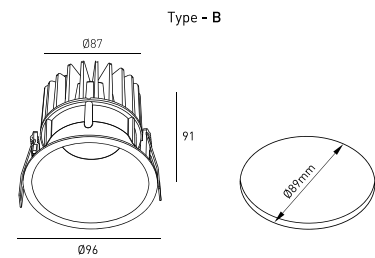

DESSIN TECHNIQUE

ICONOGRAPHIE

**RENOIR PLAFONNIER 12,3W
TABLEAU DES PRODUITS ET SPÉCIFICATIONS TECHNIQUES - CRI→90**

LONGUEUR	POWER	FINITION	CONTRÔLE TYPE	ANGLE	LED LUMENS	LM LUMINAIRE	TEMP. COULEUR	CODE
96	11.4	TW	CS, DA, NF	12, 24, 36	1637	1391	2700K	5349XX.BA.927.FI
96	11.4	TW	CS, DA, NF	12, 24, 36	1671	1420	3000K	5349XX.BA.930.FI
96	11.4	TW	CS, DA, NF	12, 24, 36	1785	1518	4000K	5349XX.BA.940.FI

LONGUEUR	POWER	FINITION	CONTRÔLE TYPE	ANGLE	LED LUMENS	LM LUMINAIRE	TEMP. COULEUR	CODE
96	12.8	TW	CS, DA, NF	12, 24, 36	1243	1056	2700K	5349XX.BA.9727.FI
96	12.8	TW	CS, DA, NF	12, 24, 36	1319	1122	3000K	5349XX.BA.9730.FI
96	12.8	TW	CS, DA, NF	12, 24, 36	1396	1187	4000K	5349XX.BA.9740.FI

LONGUEUR	POWER	FINITION	CONTRÔLE TYPE	ANGLE	LED LUMENS	LM LUMINAIRE	TEMP. COULEUR	CODE
96	11.8	TW	DW	12, 24, 36	1148	975	Dim to Warm 1800k - 3000k	5349XX.BA.953018.FI

SÉLECTIONNEZ VOTRE OPTION PRÉFÉRÉE

CONTRÔLE TYPE	XX	FINITION	FI	ANGLE	BA
Dim To Warm	DW	Blanc Texturé	TW	12°	12
				24°	24
				36°	36

RENOIR PLAFONNIER 12,3W
TABLEAU DES PRODUITS ET SPÉCIFICATIONS TECHNIQUES - Tunable White CRI→90

LONGUEUR	POWER	FINITION	CONTRÔLE TYPE	ANGLE	LED LUMENS	LM LUMINAIRE	TEMP. COULEUR	CODE
96	10.4	TW	TU	12, 24, 36	1159	985	TUNABLEWHITE 2700K - 6500K	5349XX.BA.92765.FI